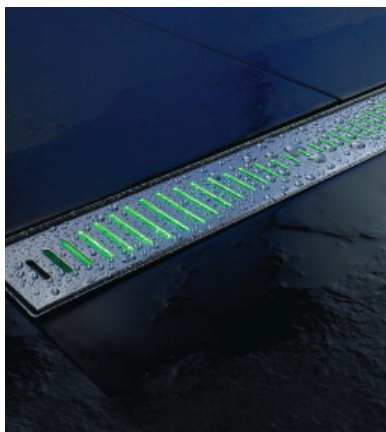

ACO Top Showerline Lightline

3 couleurs pour une atmosphère unique

Les LED peuvent être intégrées parfaitement et de façon étanche dans le caniveau de douche, même s'il est déjà installé. Deux modules rechargeables compacts de LED sont clipsés sous la grille. Les petits ergots avec lesquels ils sont fixés servent également à encliqueter joliment le caniveau de douche. Chaque batterie est dotée de 4 LED qui éclairent l'intérieur du caniveau de douche et créent ainsi l'atmosphère souhaitée. Les capteurs Aqua activent les LED dès que de l'eau s'écoule dans le caniveau de douche! Trois couleurs sont disponibles: bleu, rouge et vert.

Principe de fonctionnement

Dès que l'eau s'écoule en suffisance dans le caniveau de douche, le circuit se ferme au niveau des contacts des modules et les LED s'allument. Les LED s'éteignent quelques minutes après la fermeture du robinet de la douche. En comptant une moyenne de 15 minutes de douche agréable par jour, les batteries ont une autonomie de six mois avant de devoir être rechargées avec le chargeur fourni.

Description

ACO Top Showerline Lightline, 2 modules LED rechargeables, à intégrer dans un caniveau de douche ACO Top Showerline (même s'il est déjà installé).

Disponibles dans différentes couleurs: bleu, rouge et vert.

Les modules sont dotés chacun de 4 LED. L'exécution la plus unique est l'exécution 'Arc-en-ciel'. Une palette de couleurs douces, changeantes qui donnent du caractère à votre salle de bains et créent une atmosphère apaisante (2 LED par module).

Les modules LED sont homologués pour une utilisation en combinaison avec de l'eau, les capteurs Aqua activent les LED dès que de l'eau s'écoule dans le caniveau de douche. Un chargeur de batterie (220 V) est compris.

Le caniveau de douche Top Showerline, qui offre un choix entre plusieurs grilles design, doit être commandé séparément.

	BLEU	art. nr. 9010.89.01
	ROUGE	art. nr. 9010.89.02
	VERT	art. nr. 9010.89.03
	ARC-EN-CIEL	art. nr. 9010.89.08