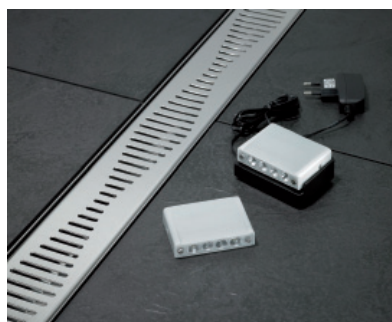

Top Showerline

Ce caniveau de douche de luxe est disponible en plusieurs longueurs avec différentes grilles design. Consultez la brochure Inox4Ever pour plus d'informations.

Top Showerline Showerboard pour une facilité de pose

Le caniveau de douche est également disponible avec un fond à carrelé étanche, pratique, en mousse rigide, de la taille de votre douche! La pente intégrée assure une évacuation uniforme et optimale!