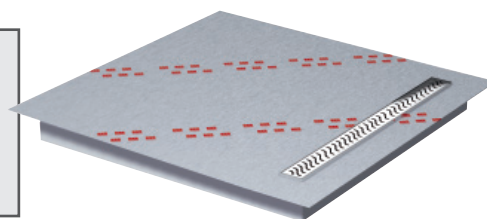

s.a. ACO Passavant n.v.

Preenakker 6
1785 Merchtem
Tél: 052 38 17 70
Fax: 052 38 17 71

aco@aco.be
www.aco.be

Le Groupe ACO. Une famille avec des fondements.