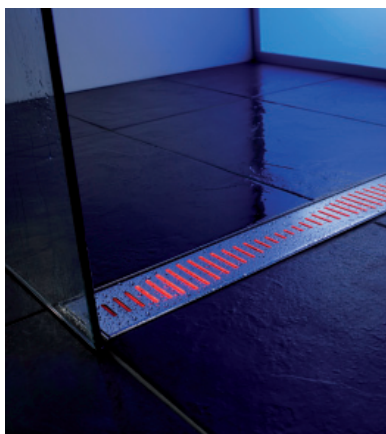

ACO Top Showerline Lightline

Le premier caniveau de douche avec éclairage design

Une nouvelle expérience de la douche!

Le caniveau de douche avec éclairage intégré accentue le design raffiné de la douche de plain-pied et crée une atmosphère de calme et de bien-être dans notre vie. Le Top Showerline, le caniveau de douche en inox le plus luxueux du marché, peut à présent être équipé rapidement et simplement d'un éclairage par LED.

Laissez-vous séduire par les touches lumineuses !

ACO Top Showerline Lightline

3 couleurs pour une atmosphère unique

Les LED peuvent être intégrées parfaitement et de façon étanche dans le caniveau de douche, même s'il est déjà installé. Deux modules rechargeables compacts de LED sont clipsés sous la grille. Les petits ergots avec lesquels ils sont fixés servent également à encliqueter joliment le caniveau de douche. Chaque batterie est dotée de 4 LED qui éclairent l'intérieur du caniveau de douche et créent ainsi l'atmosphère souhaitée. Les capteurs Aqua activent les LED dès que de l'eau s'écoule dans le caniveau de douche! Trois couleurs sont disponibles: bleu, rouge et vert.

Description

ACO Top Showerline Lightline, 2 modules LED rechargeables, à intégrer dans un caniveau de douche ACO Top Showerline (même s'il est déjà installé).

Disponibles dans différentes couleurs: bleu, rouge et vert.

Le caniveau de douche est également disponible avec un fond à carrelé étanche, pratique, en mousse rigide, de la taille de votre douche! La pente intégrée assure une évacuation uniforme et optimale!

s.a. ACO Passavant n.v.