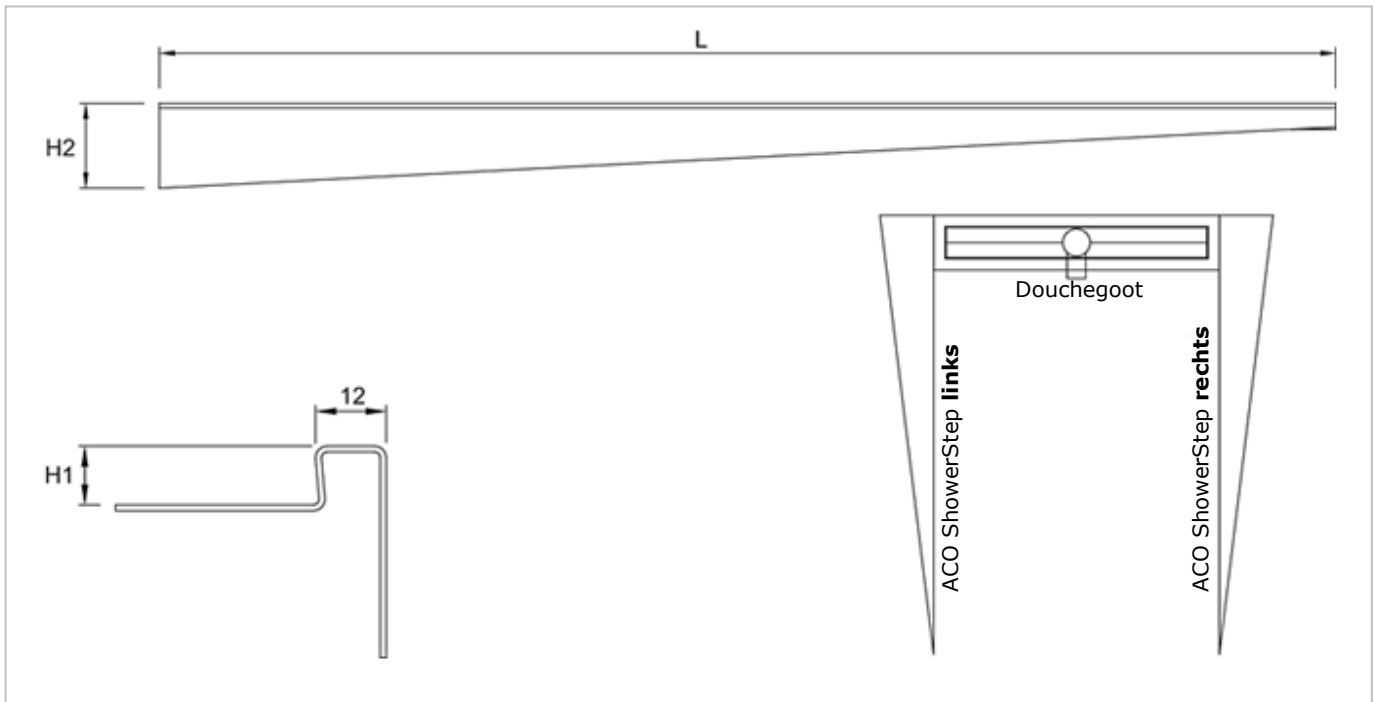

**ACO Douche,
ShowerStep**

ShowerStep, tegelprofiel met ingebouwde helling uit geborstelde inox, zelfde afwerking als ShowerDrain C, ShowerDrain B

Uitvoering	Afmetingen			Art. nr.
	L1	H1	H2	
	mm	mm	mm	
links	1490	10	36	9010.72.41
		12.5	36	9010.72.42
		15	36	9010.72.43
	990	10	30	9010.72.44
		12.5	30	9010.72.45
		15	30	9010.72.46
rechts	1490	10	36	9010.72.47
		12.5	36	9010.72.48
		15	36	9010.72.49
	990	10	30	9010.72.50
		12.5	30	9010.72.51
		15	30	9010.72.52

**ACO Douche,
ShowerStep**

ShowerStep, tegelprofiel met ingebouwde helling uit elektrolytisch gepolijste inox, zelfde afwerking als de ShowerDrain S+

Uitvoering	Afmetingen			Art. nr.
	L1	H1	H2	
	mm	mm	mm	
links	990	10	36	9010.72.56
		12.5	36	9010.72.57
		15	36	9010.72.58
	1490	10	30	9010.72.53
		12.5	30	9010.72.54
		15	30	9010.72.55
rechts	990	10	36	9010.72.62
		12.5	36	9010.72.63
		15	36	9010.72.64
	1490	10	30	9010.72.59
		12.5	30	9010.72.60
		15	30	9010.72.61

ShowerStep, tegelprofiel met ingebouwde helling uit zwarte inox, zelfde afwerking als de ShowerDrain C Solid Black

Uitvoering	Afmetingen			Art. nr.
	L1	H1	H2	
	mm	mm	mm	
links	1490	12,5	36	9010.72.42-B
rechts	1490	12,5	36	9010.72.48-B