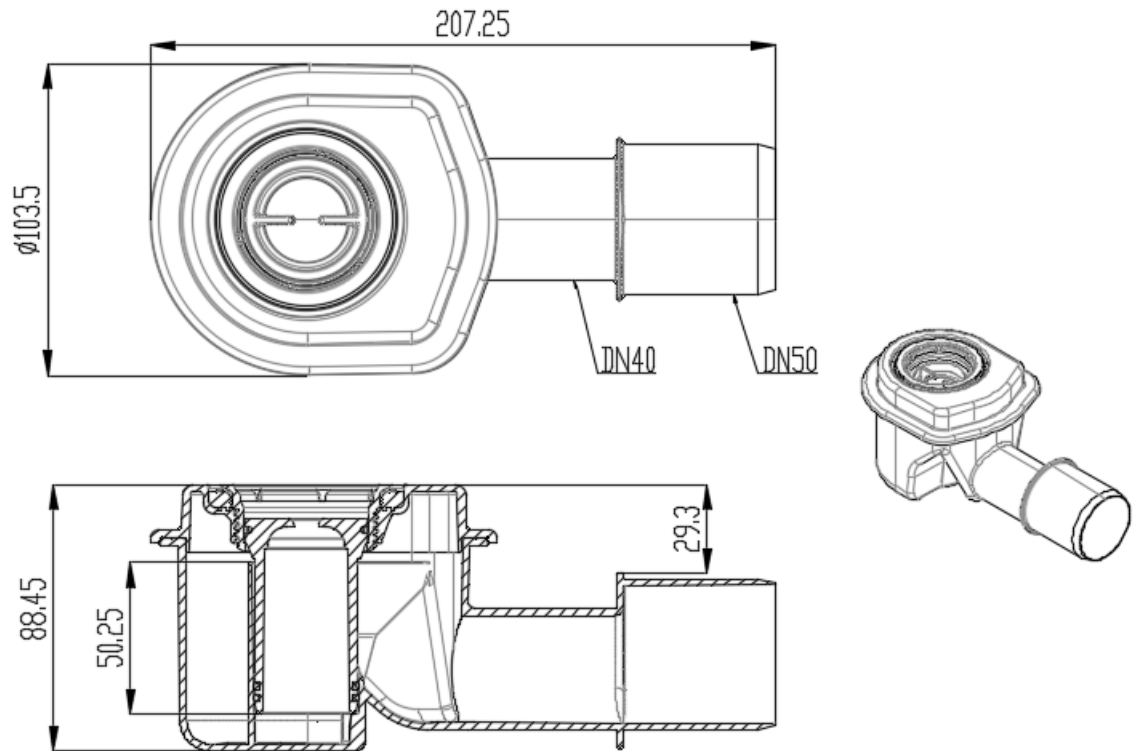

Showerdrain public 80

Afvoerlichaam

Roosters

Quadrato

Tile

Showerdrain public 80

Afvoerput
Horizontaal

Verticaal