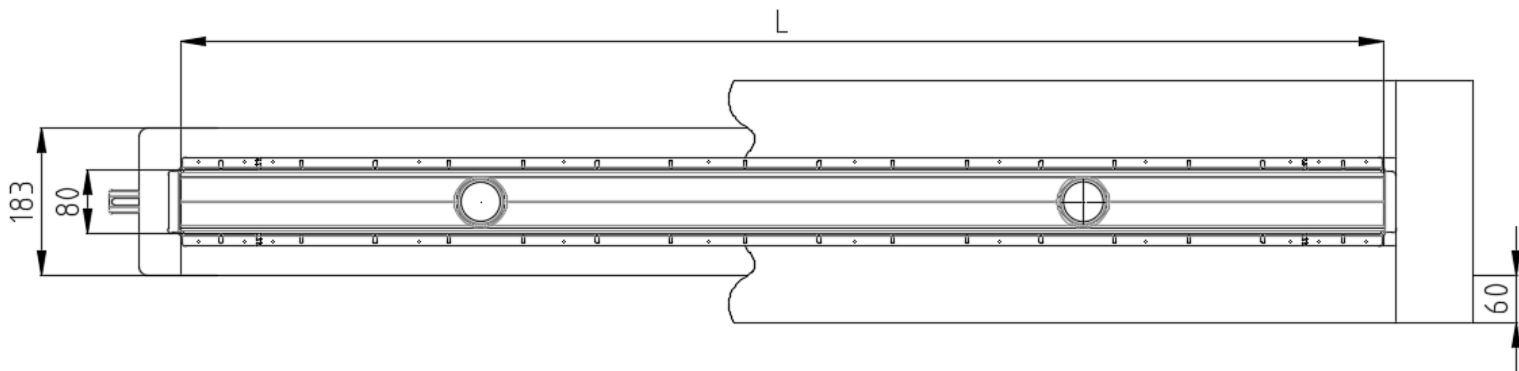

Showerdrain public 80

Afvoerlichaam

Roosters

Quadrato

Tile

Showerdrain public 80

Afvoerput
Horizontaal

Verticaal