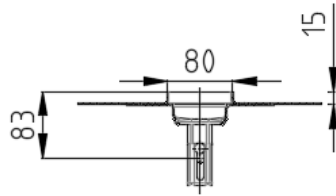

Showerdrain public 80

Afvoerlichaam

Roosters

Quadrato

Tile

Showerdrain public 80

Afvoerput
Horizontaal

Verticaal