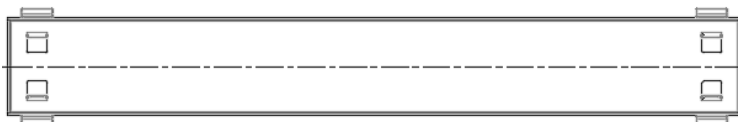

Showerdrain public 80

Corps de caniveau

Grilles

Quadrato

Tile

Showerdrain public 80

Siphon de sol
Horizontale

Verticale