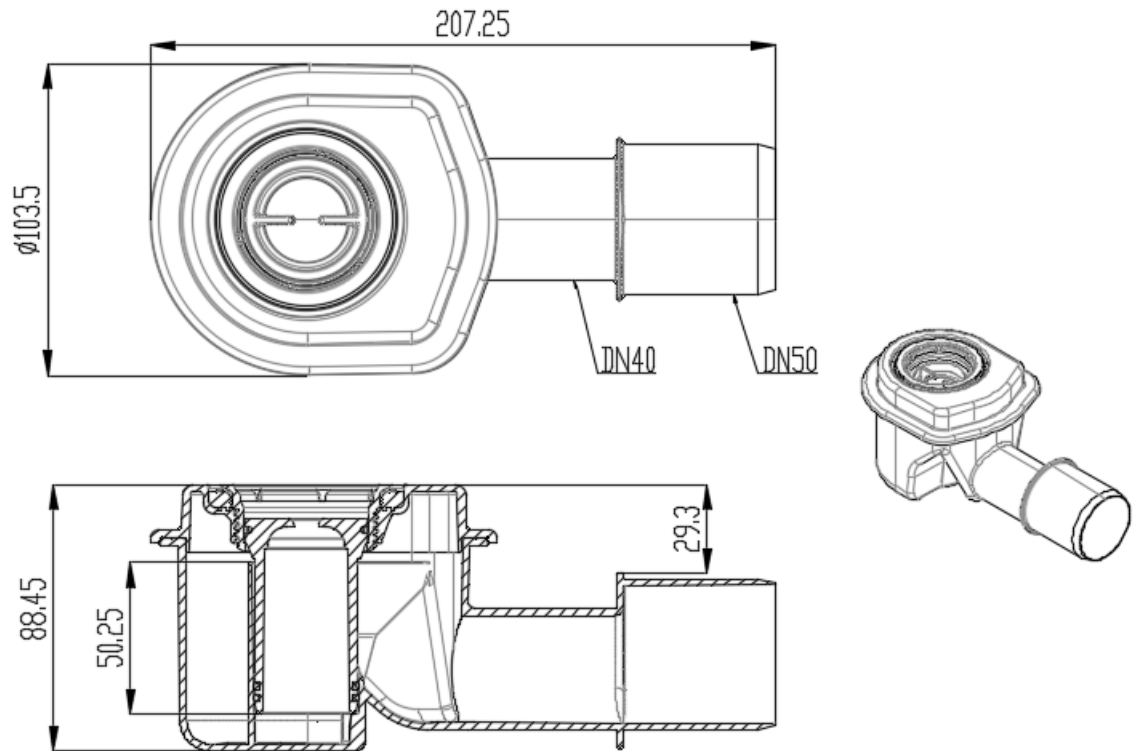

Showerdrain public 80

Corps de caniveau

Grilles

Quadrato

Tile

Showerdrain public 80

Siphon de sol
Horizontale

Verticale