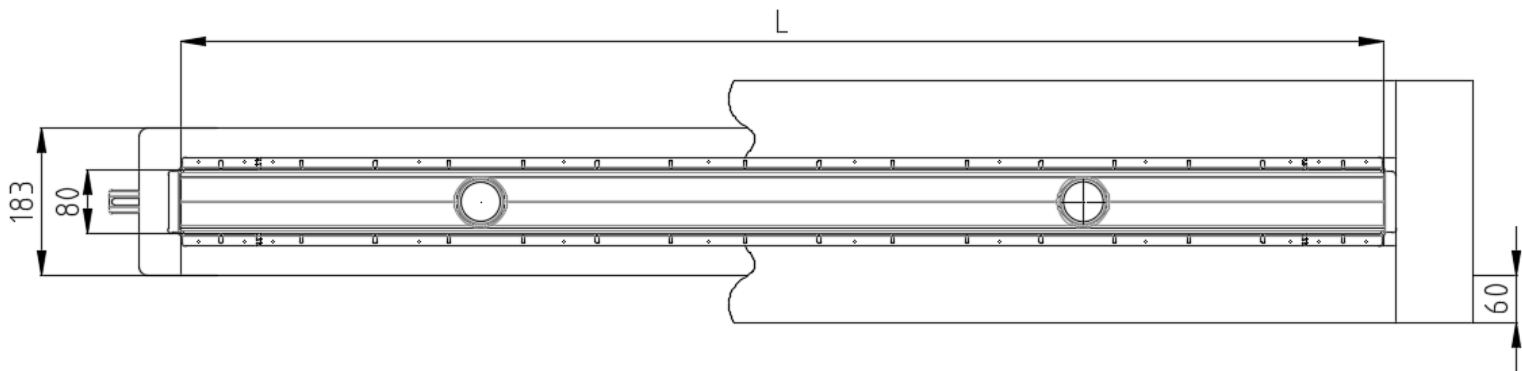

Showerdrain public 80

Corps de caniveau

Grilles

Quadrato

Tile

Showerdrain public 80

Siphon de sol
Horizontale

Verticale