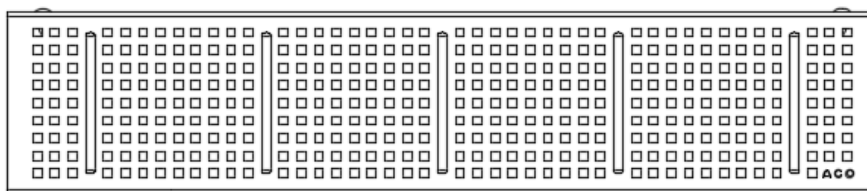

Showerdrain public 110

Afvoerlichaam

Roosters

Quadrato

Tile

Showerdrain public 110

Afvoerput
Horizontaal

Verticaal