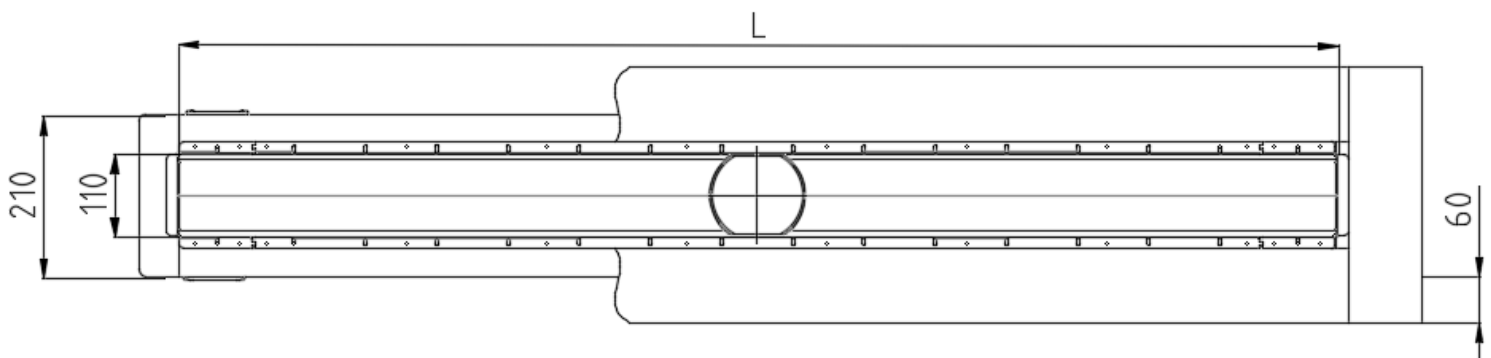

Showerdrain public 110

Afvoerlichaam

Roosters

Quadrato

Tile

Showerdrain public 110

Afvoerput
Horizontaal

Verticaal