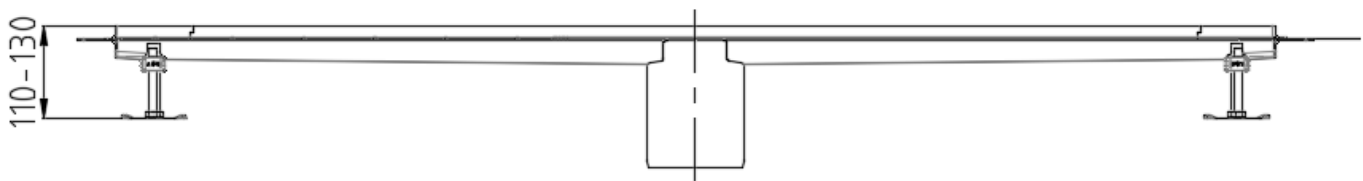

Showerdrain public 110

Afvoerlichaam

Roosters

Quadrato

Tile

Showerdrain public 110

Afvoerput
Horizontaal

Verticaal