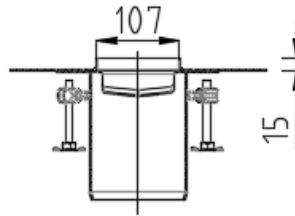

Showerdrain public 110

Afvoerlichaam

Roosters

Quadrato

Tile

Showerdrain public 110

Afvoerput
Horizontaal

Verticaal