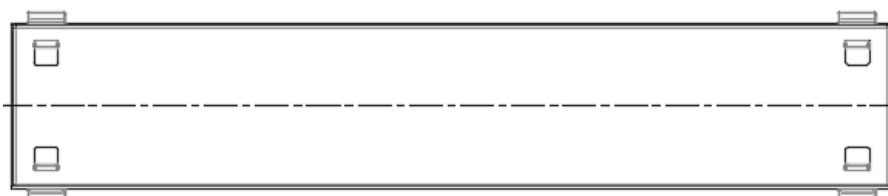

Showerdrain public 110

Afvoerlichaam

Roosters

Quadrato

Tile

Showerdrain public 110

Afvoerput
Horizontaal

Verticaal