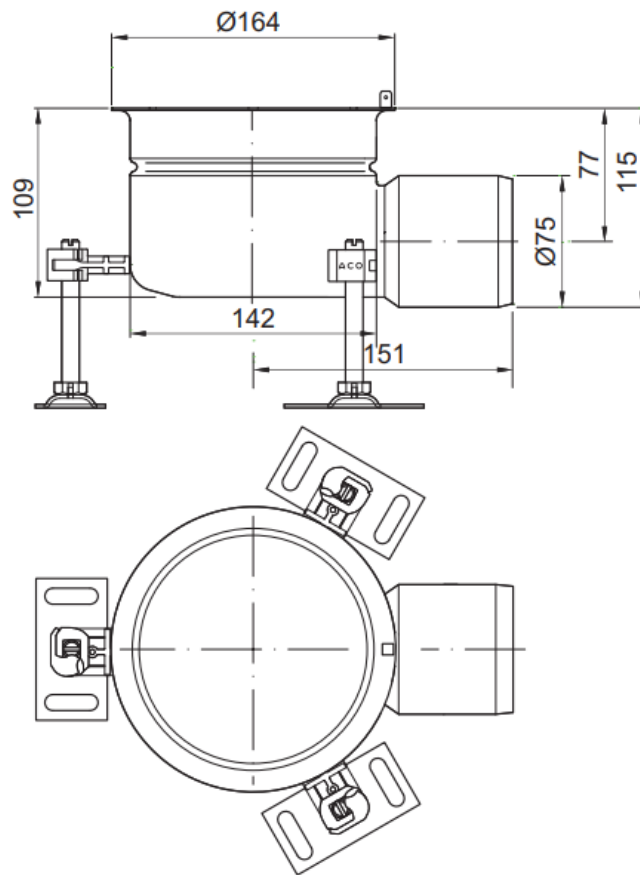

Showerdrain public 110

Afvoerlichaam

Roosters

Quadrato

Tile

Showerdrain public 110

Afvoerput
Horizontaal

Verticaal