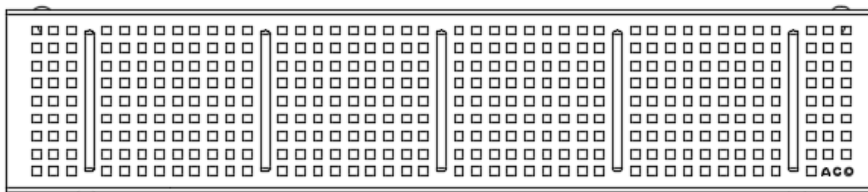

Showerdrain public 110

Corps de caniveau

Grilles
Quadrato

Tile

Showerdrain public 110

Siphon de sol
Horizontale

Verticale