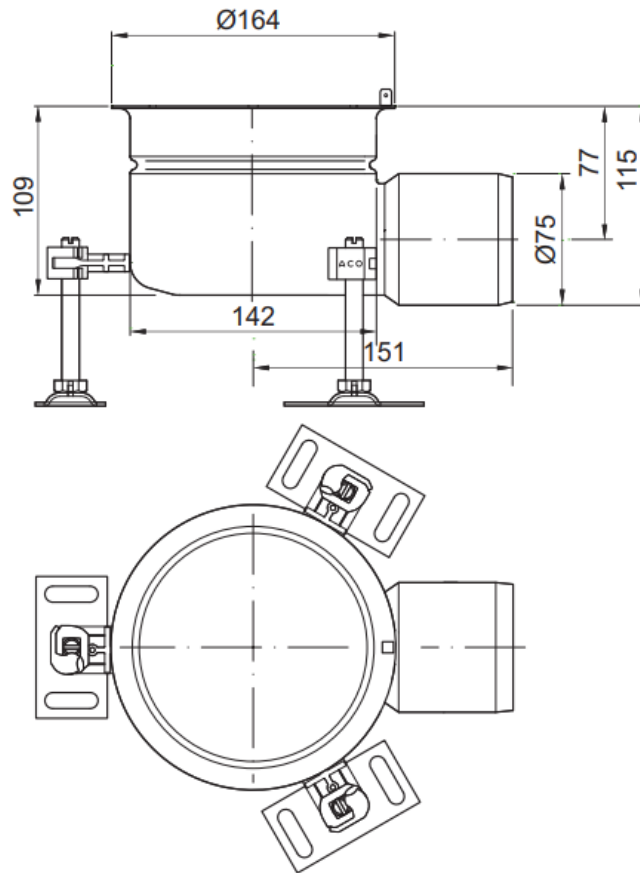

Showerdrain public 110

Corps de caniveau

Grilles
Quadrato

Tile

Showerdrain public 110

Siphon de sol
Horizontale

Verticale