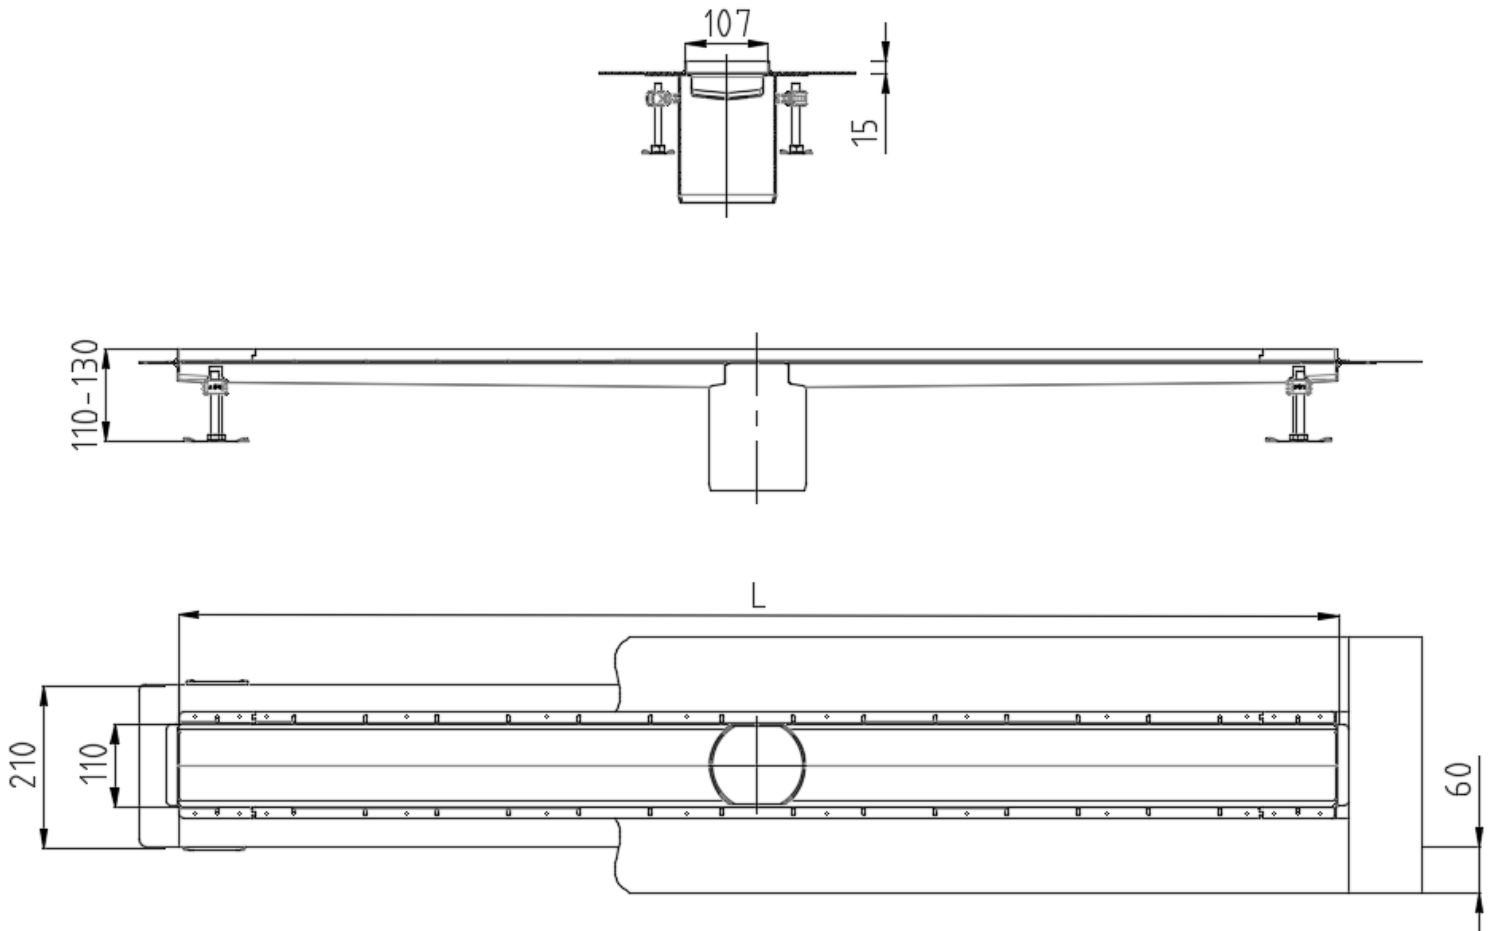

Showerdrain public 110

Corps de caniveau

Grilles
Quadrato

Tile

Showerdrain public 110

Siphon de sol
Horizontale

Verticale