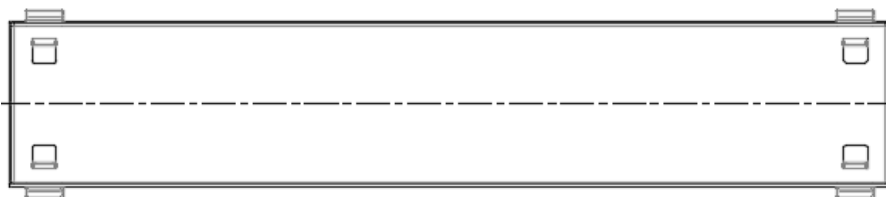

Showerdrain public 110

Corps de caniveau

Grilles
Quadrato

Tile

Showerdrain public 110

Siphon de sol
Horizontale

Verticale