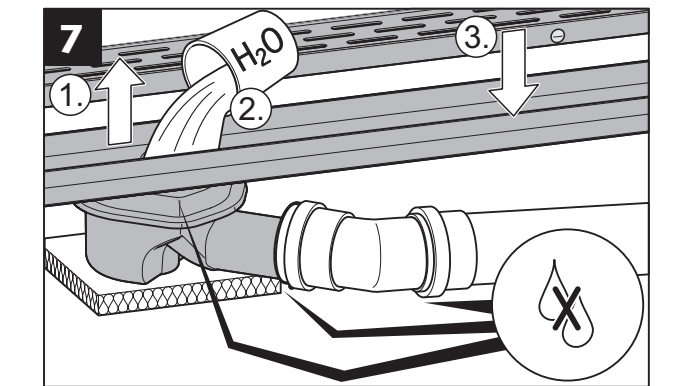

www.aco.com

ACO ShowerDrain B

2016-08-25

DE Verbundabdichtung
EN Compound sealing

FR Composé étanchéité
CZ Těsnící hmota

DE Verbundabdichtung
EN Compound sealing

FR Composé étanchéité
CZ Těsnící hmota

DE < 6 Monate
EN < 6 months