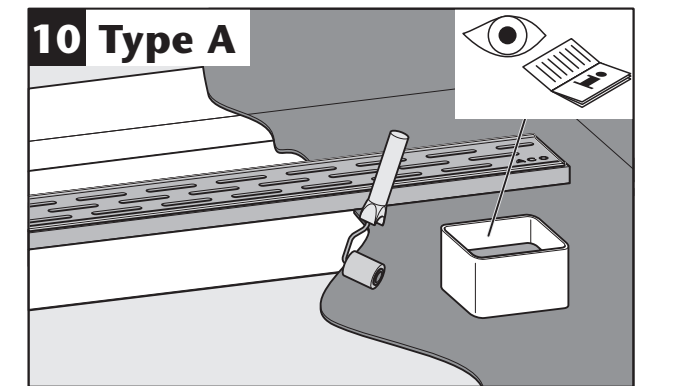

www.aco.com

ACO ShowerDrain B

2016-08-25

DE Verbundabdichtung
EN Compound sealing

FR Composé étanchéité
CZ Těsnící hmota

DE Verbundabdichtung
EN Compound sealing

FR Composé étanchéité
CZ Těsnící hmota

DE < 6 Monate
EN < 6 months