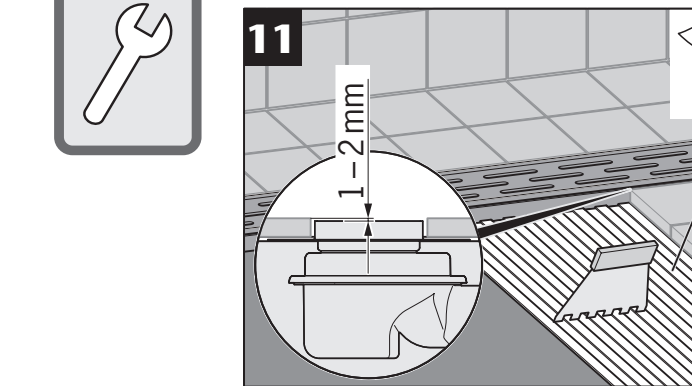

www.aco.com

ACO ShowerDrain B

2016-08-25

DE Verbundabdichtung
EN Compound sealing

FR Composé étanchéité
CZ Těsnící hmota

DE Verbundabdichtung
EN Compound sealing

FR Composé étanchéité
CZ Těsnící hmota

DE < 6 Monate
EN < 6 months