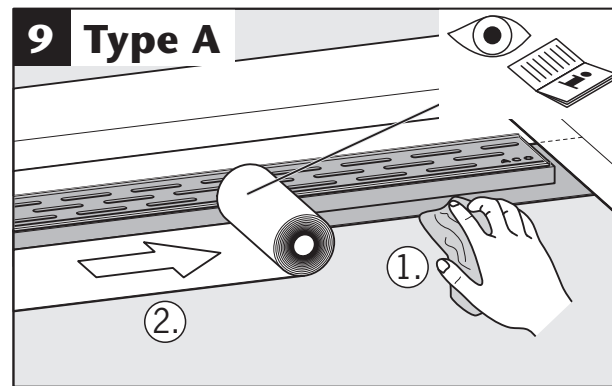

www.aco.com

ACO ShowerDrain B

2016-08-25

DE Verbundabdichtung
EN Compound sealing

FR Composé étanchéité
CZ Těsnící hmota

DE Verbundabdichtung
EN Compound sealing

FR Composé étanchéité
CZ Těsnící hmota

DE < 6 Monate
EN < 6 months