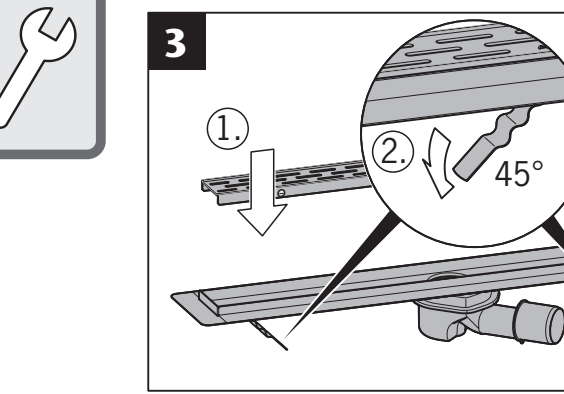

www.aco.com

ACO ShowerDrain B

2016-08-25

DE Verbundabdichtung
EN Compound sealing

FR Composé étanchéité
CZ Těsnící hmota

DE Verbundabdichtung
EN Compound sealing

FR Composé étanchéité
CZ Těsnící hmota

DE < 6 Monate
EN < 6 months