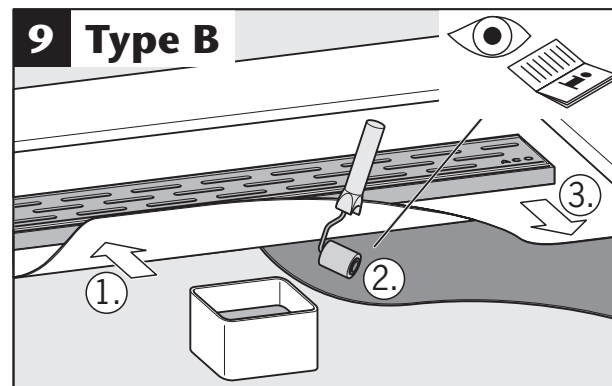

DE Verbundabdichtung
EN Compound sealing

FR Composé étanchéité
CZ Těsnící hmota