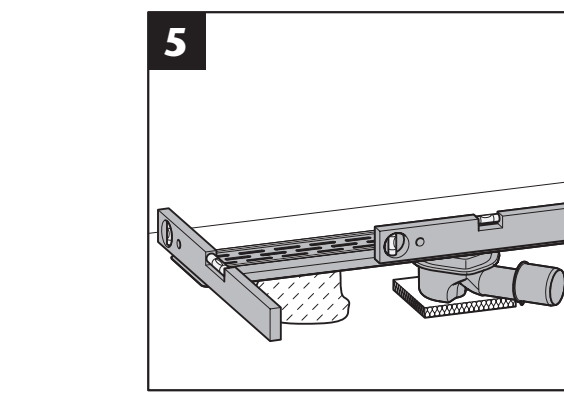

www.aco.com

ACO ShowerDrain B

2016-08-25

DE Verbundabdichtung
EN Compound sealing

FR Composé étanchéité
CZ Těsnící hmota

DE Verbundabdichtung
EN Compound sealing

FR Composé étanchéité
CZ Těsnící hmota

DE < 6 Monate
EN < 6 months