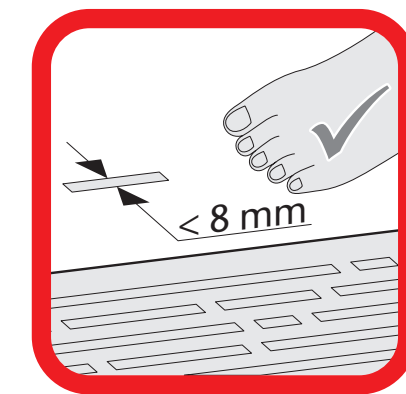

www.aco.com

ACO ShowerDrain B

2016-08-25

DE Verbundabdichtung
EN Compound sealing

FR Composé étanchéité
CZ Těsnící hmota

DE Verbundabdichtung
EN Compound sealing

FR Composé étanchéité
CZ Těsnící hmota

DE < 6 Monate
EN < 6 months