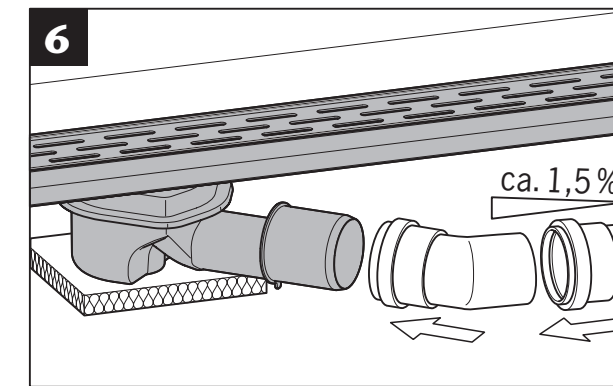

www.aco.com

ACO ShowerDrain B

2016-08-25

DE Verbundabdichtung
EN Compound sealing

FR Composé étanchéité
CZ Těsnící hmota

DE Verbundabdichtung
EN Compound sealing

FR Composé étanchéité
CZ Těsnící hmota

DE < 6 Monate
EN < 6 months