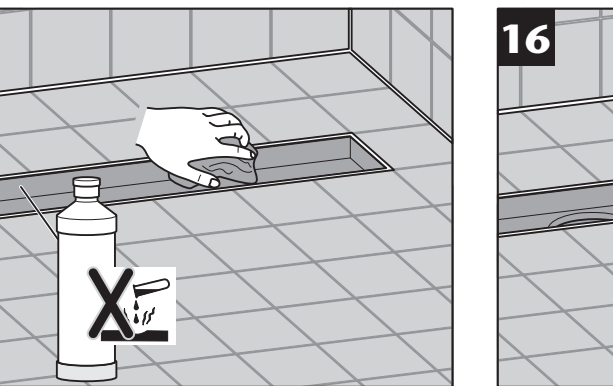

www.aco.com

ACO ShowerDrain B

2016-08-25

DE Verbundabdichtung
EN Compound sealing

FR Composé étanchéité
CZ Těsnící hmota

DE Verbundabdichtung
EN Compound sealing

FR Composé étanchéité
CZ Těsnící hmota

DE < 6 Monate
EN < 6 months