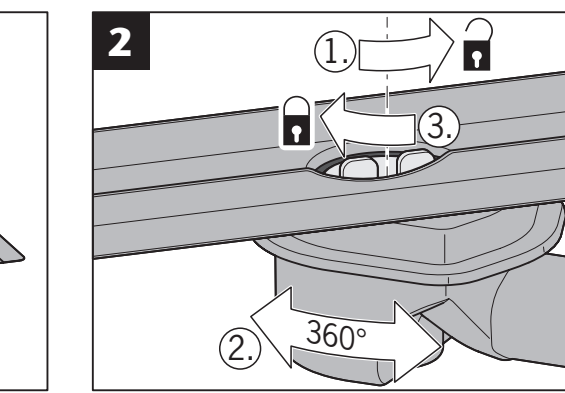

www.aco.com

ACO ShowerDrain B

2016-08-25

DE Verbundabdichtung
EN Compound sealing

FR Composé étanchéité
CZ Těsnící hmota

DE Verbundabdichtung
EN Compound sealing

FR Composé étanchéité
CZ Těsnící hmota

DE < 6 Monate
EN < 6 months