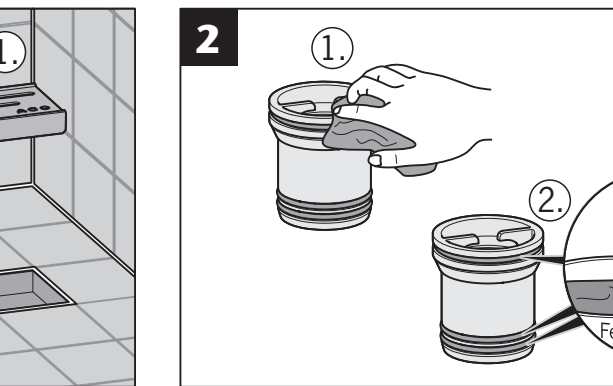

www.aco.com

ACO ShowerDrain B

2016-08-25

DE Verbundabdichtung
EN Compound sealing

FR Composé étanchéité
CZ Těsnící hmota

DE Verbundabdichtung
EN Compound sealing

FR Composé étanchéité
CZ Těsnící hmota

DE < 6 Monate
EN < 6 months