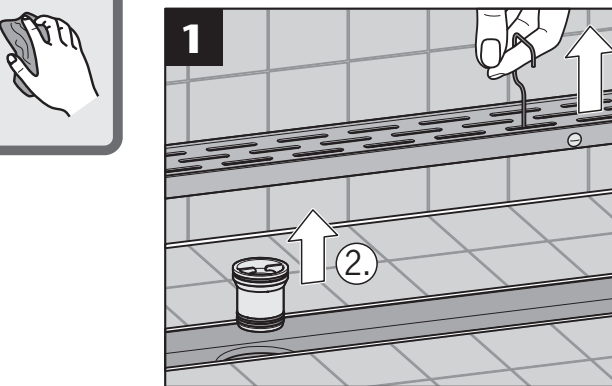

www.aco.com

ACO ShowerDrain B

2016-08-25

DE Verbundabdichtung
EN Compound sealing

FR Composé étanchéité
CZ Těsnící hmota

DE Verbundabdichtung
EN Compound sealing

FR Composé étanchéité
CZ Těsnící hmota

DE < 6 Monate
EN < 6 months