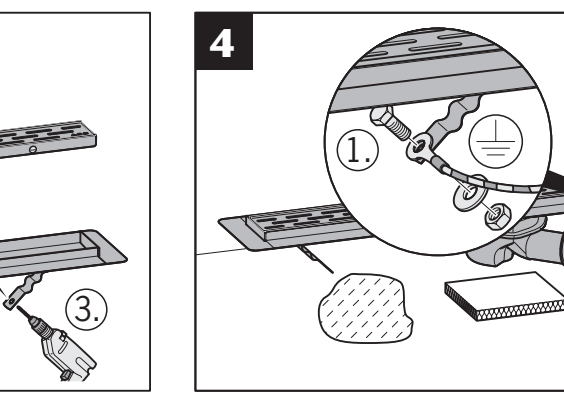

www.aco.com

ACO ShowerDrain B

2016-08-25

DE Verbundabdichtung
EN Compound sealing

FR Composé étanchéité
CZ Těsnící hmota

DE Verbundabdichtung
EN Compound sealing

FR Composé étanchéité
CZ Těsnící hmota

DE < 6 Monate
EN < 6 months