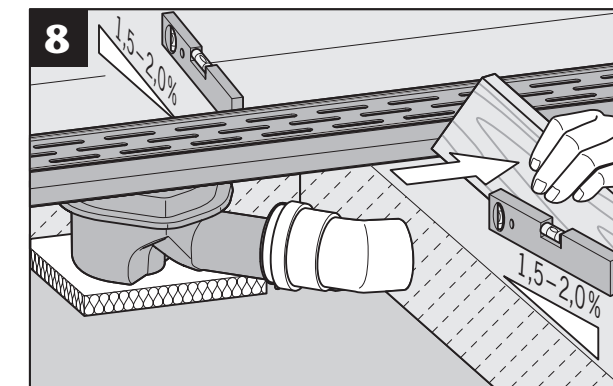

DE Verbundabdichtung
EN Compound sealing

FR Composé étanchéité
CZ Těsnící hmota