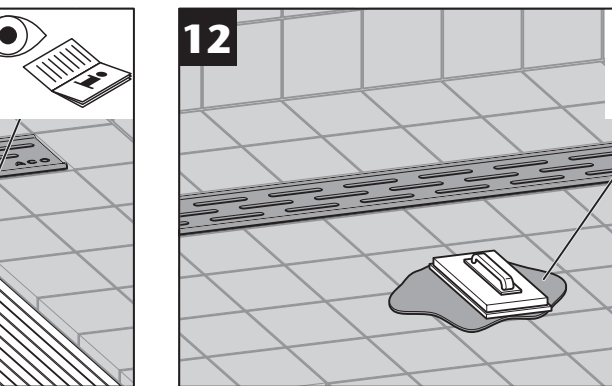

www.aco.com

ACO ShowerDrain B

2016-08-25

DE Verbundabdichtung
EN Compound sealing

FR Composé étanchéité
CZ Těsnící hmota

DE Verbundabdichtung
EN Compound sealing

FR Composé étanchéité
CZ Těsnící hmota

DE < 6 Monate
EN < 6 months