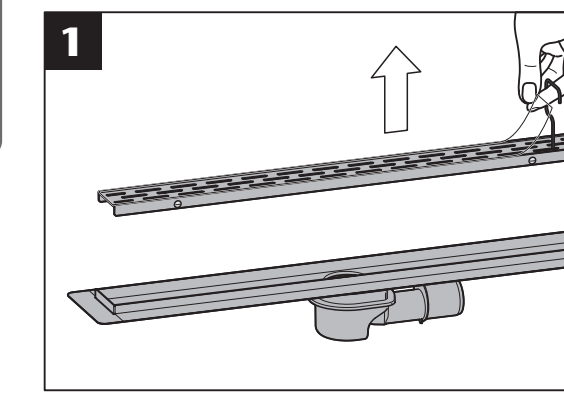

www.aco.com

ACO ShowerDrain B

2016-08-25

DE Verbundabdichtung
EN Compound sealing

FR Composé étanchéité
CZ Těsnící hmota

DE Verbundabdichtung
EN Compound sealing

FR Composé étanchéité
CZ Těsnící hmota

DE < 6 Monate
EN < 6 months