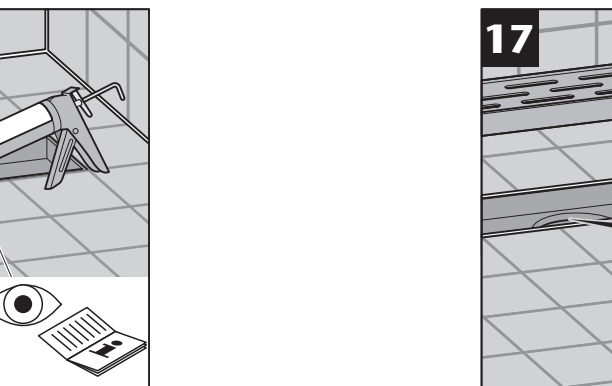

HU Folyékony vízszigetelő
PL Masa uszczelniajaca

NO Forbindelse forsegling

HU Folyékony vízszigetelő
PL Masa uszczelniajaca

NO Forbindelse forsegling