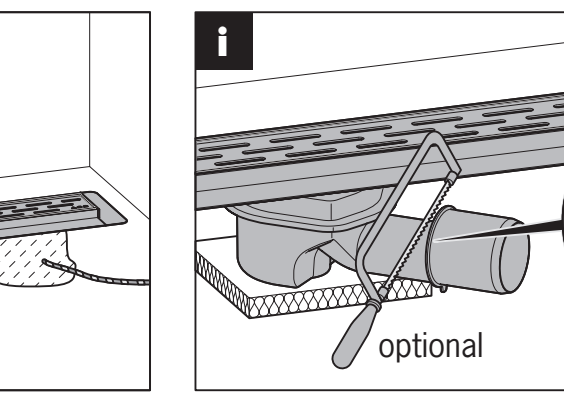

www.aco.com

ACO ShowerDrain B

2016-08-25

DE Verbundabdichtung
EN Compound sealing

FR Composé étanchéité
CZ Těsnící hmota

DE Verbundabdichtung
EN Compound sealing

FR Composé étanchéité
CZ Těsnící hmota

DE < 6 Monate
EN < 6 months