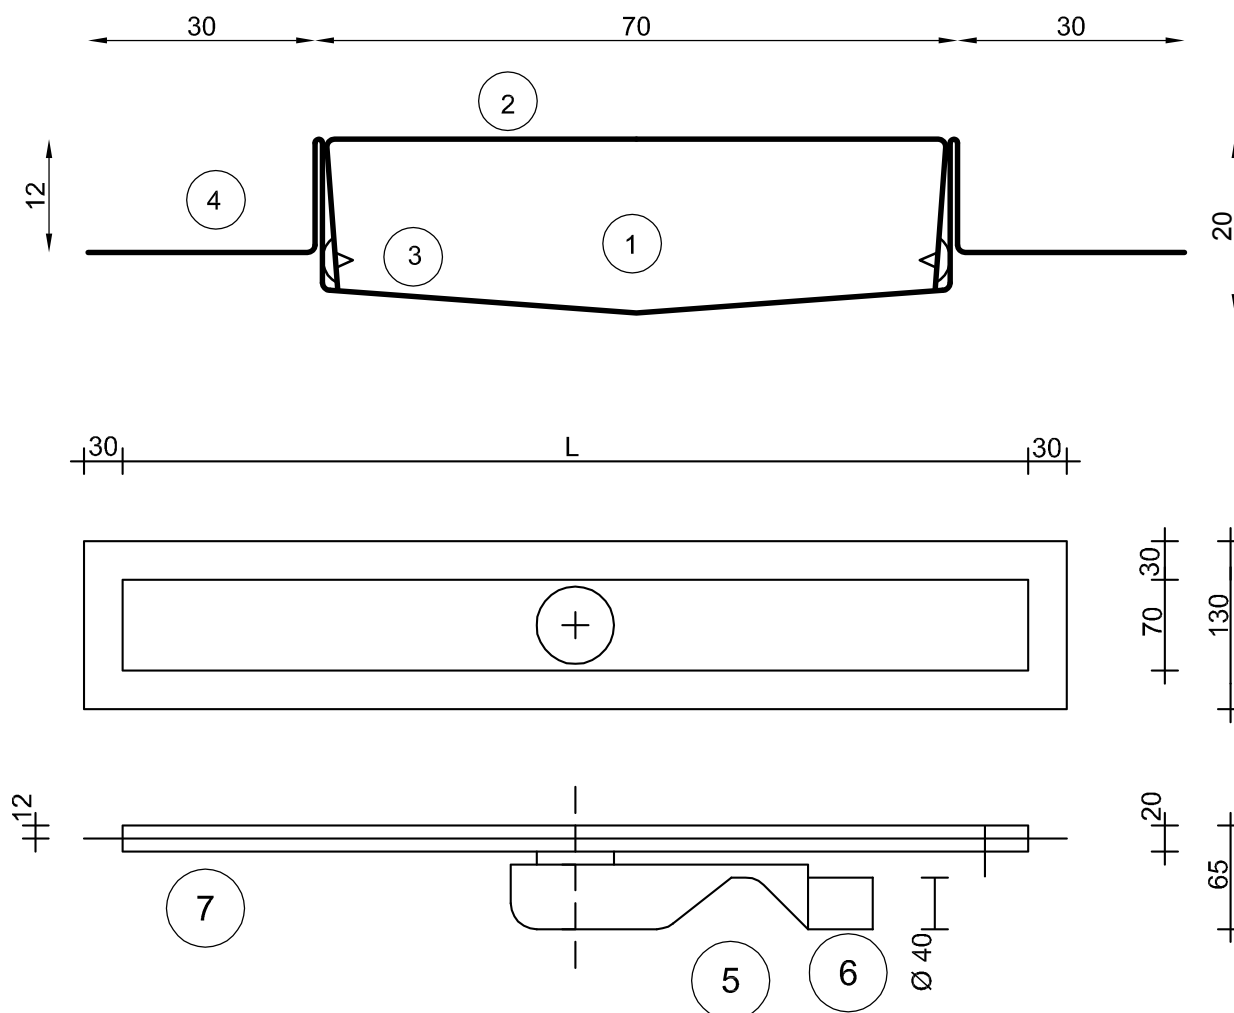

ShowerDrain B

Legende

- 1 gootlichaam
- 2 rooster
- 3 rubberen pinnen voor het klemmen van het rooster
- 4 flens met gekleefd waterdichtingsmembraan
- 5 360° draaibaar sifon uit kunststof
- 6 uitloop $\varnothing 40$ mm, mannelijk
- 7 verankeringsvin en klem voor aardingsaansluiting

Lengte

- 685 mm
- 785 mm
- 885 mm
- 985 mm

Rooster

- classic

sifon is 360° draaibaar t.o.v. het bovenlichaam

debiet :
Q: 0,50 l/s; conform EN 1253

roestvrij staal - AISI304