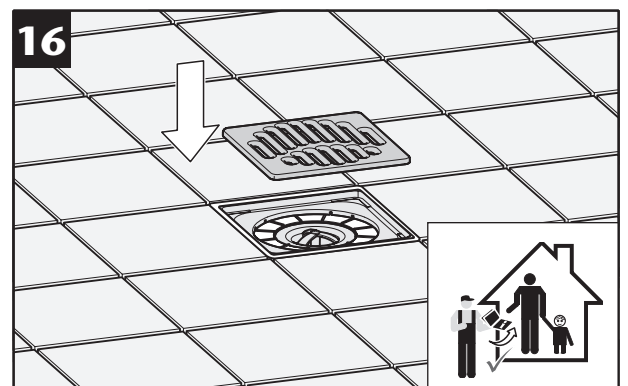

ACO Easyflow+

ACO. creating the future of drainage

DE Verbundabdichtung
EN Compound sealing

FR Composé étanchéité
CZ Těsnicí hmota

DE < 6 Monate
EN < 6 months
ES < 6 meses
FR < 6 mois
CZ < 6 měsíců
HU < 6 hónap
PL < 6 miesięcy
NO < 6 måneder