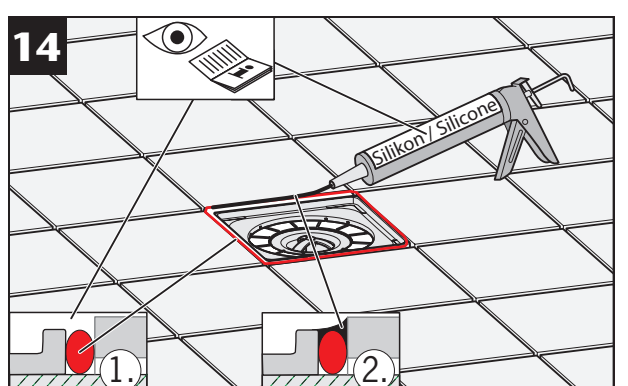

ACO Easyflow+

ACO. creating the future of drainage

DE Verbundabdichtung
EN Compound sealing

FR Composé étanchéité
CZ Těsnicí hmota

DE < 6 Monate
EN < 6 months
ES < 6 meses
FR < 6 mois
CZ < 6 měsíců
HU < 6 hónap
PL < 6 miesięcy
NO < 6 måneder