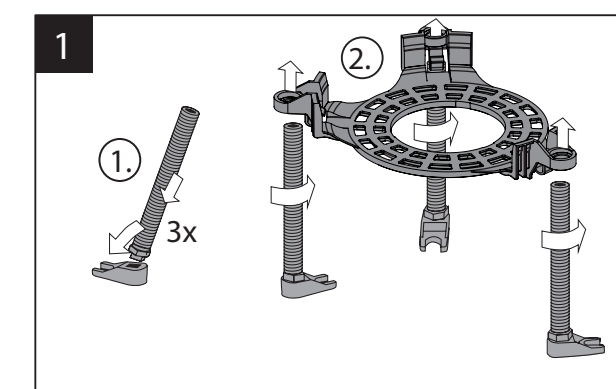

ACO Easyflow+

ACO. creating the future of drainage

DE Verbundabdichtung
EN Compound sealing

FR Composé étanchéité
CZ Těsnicí hmota

DE < 6 Monate
EN < 6 months
ES < 6 meses
FR < 6 mois
CZ < 6 měsíců
HU < 6 hónap
PL < 6 miesięcy
NO < 6 måneder