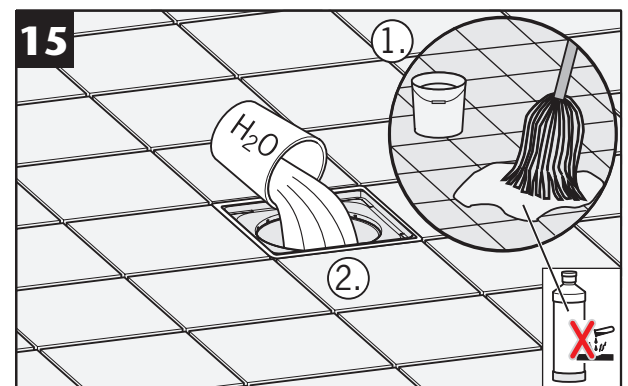

ACO Easyflow+

ACO. creating the future of drainage

DE Verbundabdichtung
EN Compound sealing

FR Composé étanchéité
CZ Těsnicí hmota

DE < 6 Monate
EN < 6 months
ES < 6 meses
FR < 6 mois
CZ < 6 měsíců
HU < 6 hónap
PL < 6 miesięcy
NO < 6 måneder