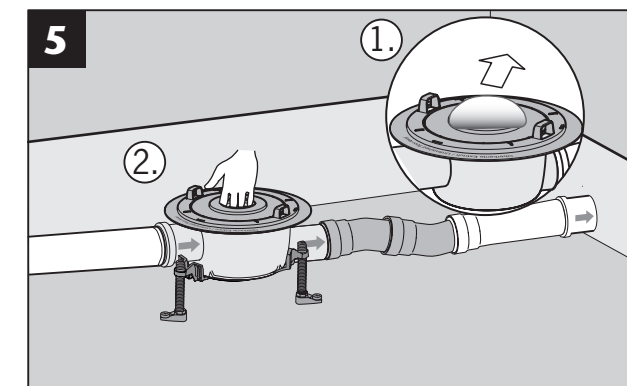

ACO Easyflow+

ACO. creating the future of drainage

DE Verbundabdichtung
EN Compound sealing

FR Composé étanchéité
CZ Těsnicí hmota

DE < 6 Monate
EN < 6 months
ES < 6 meses
FR < 6 mois
CZ < 6 měsíců
HU < 6 hónap
PL < 6 miesięcy
NO < 6 måneder