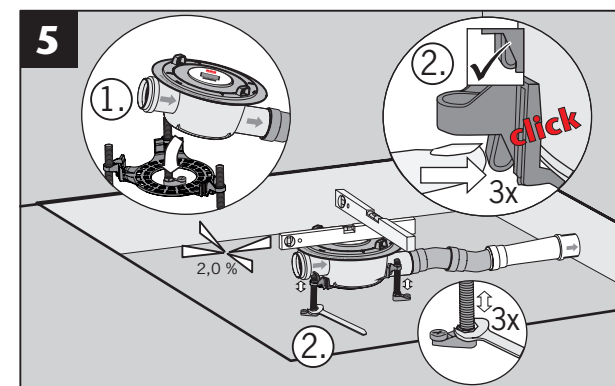

ACO Easyflow+

ACO. creating the future of drainage

DE Verbundabdichtung
EN Compound sealing

FR Composé étanchéité
CZ Těsnicí hmota

DE < 6 Monate
EN < 6 months
ES < 6 meses
FR < 6 mois
CZ < 6 měsíců
HU < 6 hónap
PL < 6 miesięcy
NO < 6 måneder