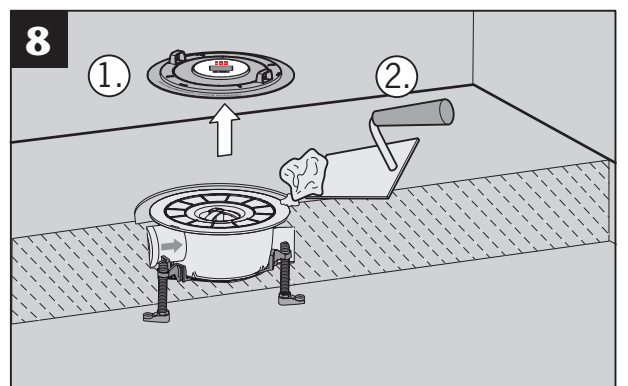

ACO Easyflow+

ACO. creating the future of drainage

DE Verbundabdichtung
EN Compound sealing

FR Composé étanchéité
CZ Těsnicí hmota

DE < 6 Monate
EN < 6 months
ES < 6 meses
FR < 6 mois
CZ < 6 měsíců
HU < 6 hónap
PL < 6 miesięcy
NO < 6 måneder