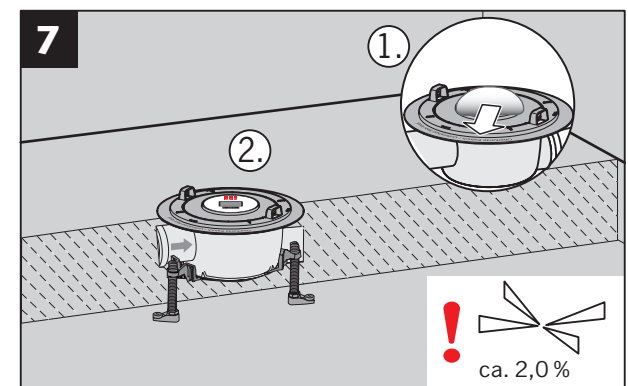

ACO Easyflow+

ACO. creating the future of drainage

DE Verbundabdichtung
EN Compound sealing

FR Composé étanchéité
CZ Těsnicí hmota

DE < 6 Monate
EN < 6 months
ES < 6 meses
FR < 6 mois
CZ < 6 měsíců
HU < 6 hónap
PL < 6 miesięcy
NO < 6 måneder