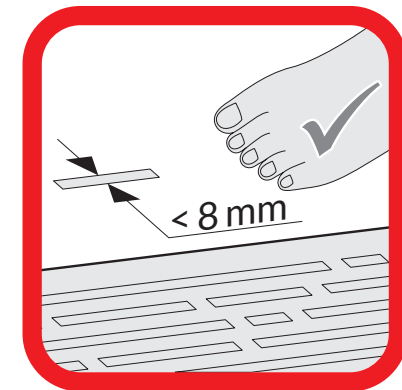

ACO Easyflow+

ACO. creating the future of drainage

DE Verbundabdichtung
EN Compound sealing

FR Composé étanchéité
CZ Těsnicí hmota

DE < 6 Monate
EN < 6 months
ES < 6 meses
FR < 6 mois
CZ < 6 měsíců
HU < 6 hónap
PL < 6 miesięcy
NO < 6 måneder