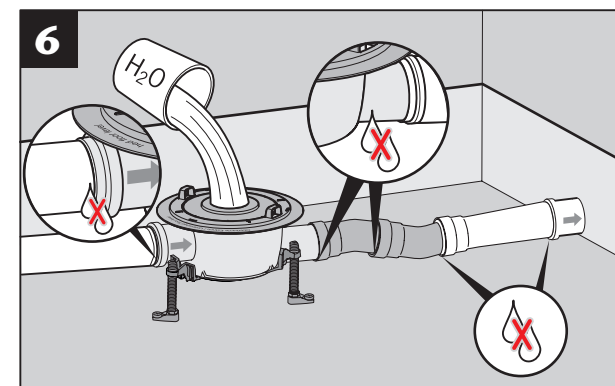

ACO Easyflow+

ACO. creating the future of drainage

DE Verbundabdichtung
EN Compound sealing

FR Composé étanchéité
CZ Těsnicí hmota

DE < 6 Monate
EN < 6 months
ES < 6 meses
FR < 6 mois
CZ < 6 měsíců
HU < 6 hónap
PL < 6 miesięcy
NO < 6 måneder