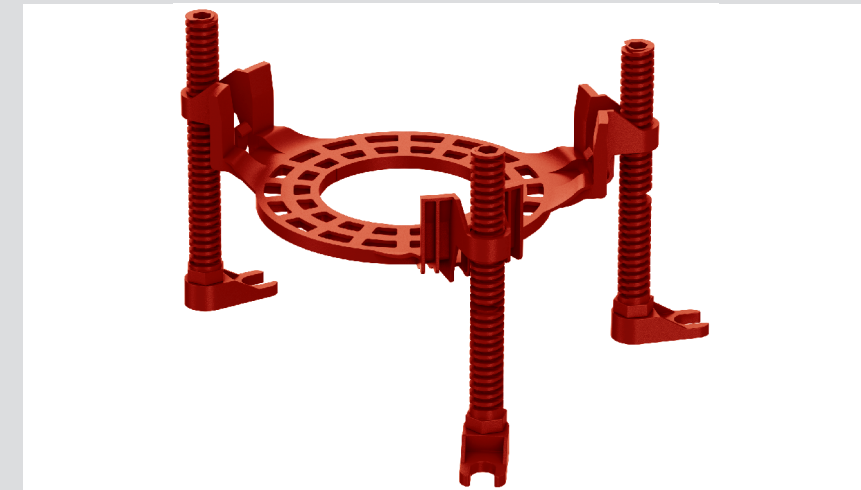

ACO Easyflow+

ACO. creating the future of drainage

DE Verbundabdichtung
EN Compound sealing

FR Composé étanchéité
CZ Těsnicí hmota

DE < 6 Monate
EN < 6 months
ES < 6 meses
FR < 6 mois
CZ < 6 měsíců
HU < 6 hónap
PL < 6 miesięcy
NO < 6 måneder