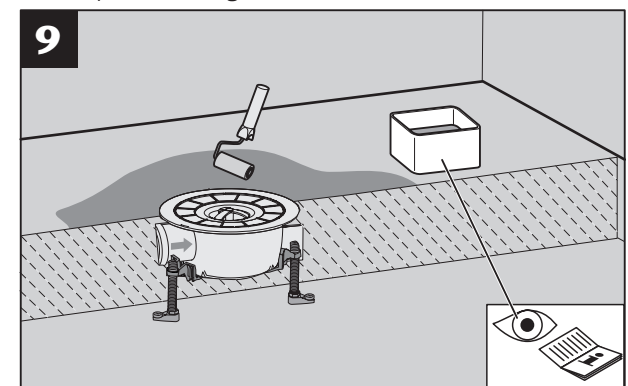

ACO Easyflow+

ACO. creating the future of drainage

DE Verbundabdichtung
EN Compound sealing

FR Composé étanchéité
CZ Těsnicí hmota

DE < 6 Monate
EN < 6 months
ES < 6 meses
FR < 6 mois
CZ < 6 měsíců
HU < 6 hónap
PL < 6 miesięcy
NO < 6 måneder