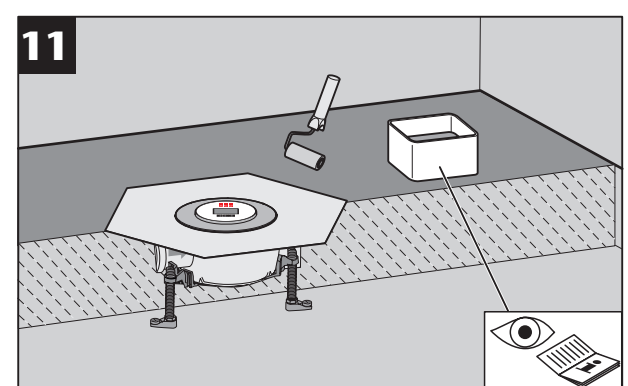

ACO Easyflow+

ACO. creating the future of drainage

DE Verbundabdichtung
EN Compound sealing

FR Composé étanchéité
CZ Těsnicí hmota

DE < 6 Monate
EN < 6 months
ES < 6 meses
FR < 6 mois
CZ < 6 měsíců
HU < 6 hónap
PL < 6 miesięcy
NO < 6 måneder