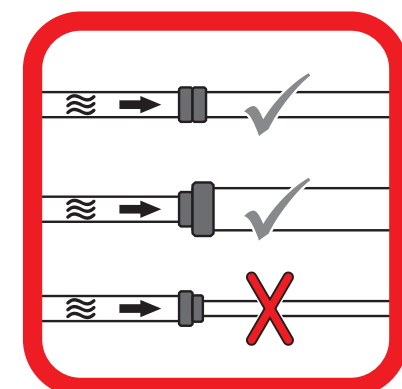

ACO Easyflow+

ACO. creating the future of drainage

DE Verbundabdichtung
EN Compound sealing

FR Composé étanchéité
CZ Těsnicí hmota

DE < 6 Monate
EN < 6 months
ES < 6 meses
FR < 6 mois
CZ < 6 měsíců
HU < 6 hónap
PL < 6 miesięcy
NO < 6 måneder