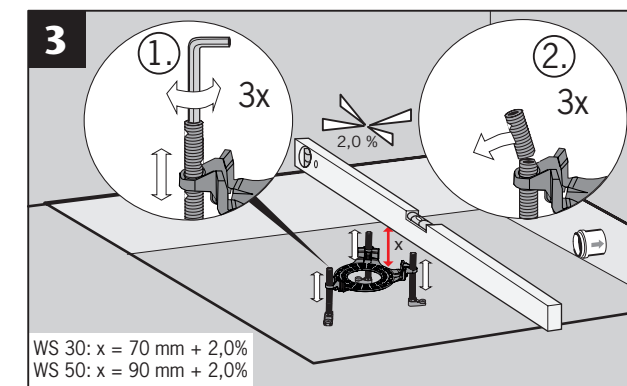

ACO Easyflow+

ACO. creating the future of drainage

DE Verbundabdichtung
EN Compound sealing

FR Composé étanchéité
CZ Těsnicí hmota

DE < 6 Monate
EN < 6 months
ES < 6 meses
FR < 6 mois
CZ < 6 měsíců
HU < 6 hónap
PL < 6 miesięcy
NO < 6 måneder