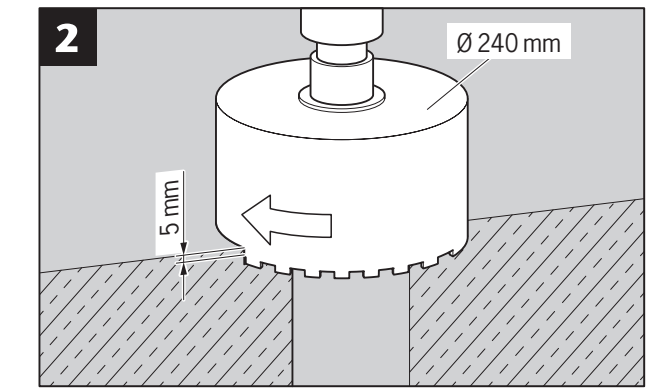

www.aco.com

4002626922496

2021-04-08

ACO Easyflow+

- DE Sanitärablauf
- EN Floor drain
- FR Drain de plancher
- CZ Podlahová vpusť
- HU Padlóösszefolyó
- PL Wpust podłogowy
- NO Gulvsluk

0850.11.18 V1.0

DE Verbundabdichtung
EN Compound sealing