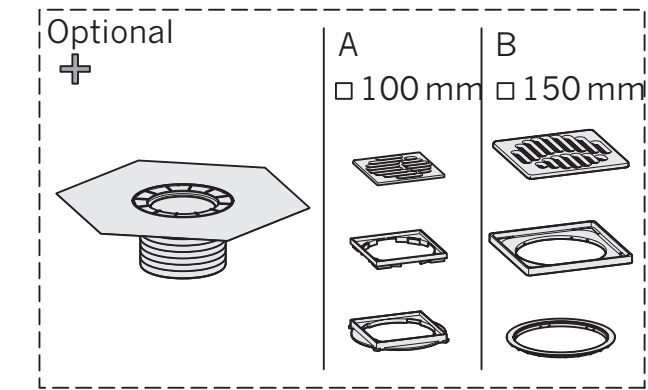

www.aco.com

4002626922496

2021-04-08

ACO Easyflow+

- DE Sanitärablauf
- EN Floor drain
- FR Drain de plancher
- CZ Podlahová vpusť
- HU Padlóösszefolyó
- PL Wpust podłogowy
- NO Gulvsluk

0850.11.18 V1.0

DE Verbundabdichtung
EN Compound sealing