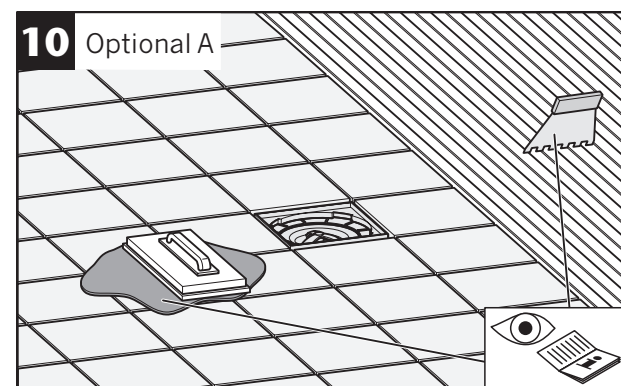

DE Verbundabdichtung
EN Compound sealing

FR Composé étanchéité
CZ Těsnicí hmota