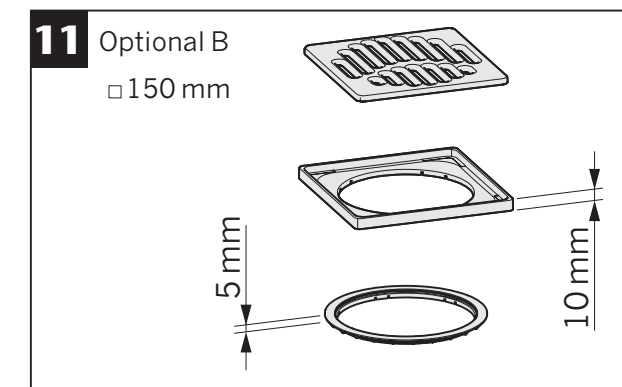

DE Verbundabdichtung
EN Compound sealing

FR Composé étanchéité
CZ Těsnicí hmota

HU Folyékony vízszigetelő
PL Masa uszczelniająca

NO Forbindelse forsegling
ES Compuesto de sellado

DE Verbundabdichtung
EN Compound sealing

FR Composé étanchéité
CZ Těsnicí hmota

HU Folyékony vízszigetelő
PL Masa uszczelniająca

NO Forbindelse forsegling
ES Compuesto de sellado

DE < 6 Monate
EN < 6 months
ES < 6 meses
FR < 6 mois
CZ < 6 měsíců
HU < 6 hónap
PL < 6 miesięcy
NO < 6 måneder