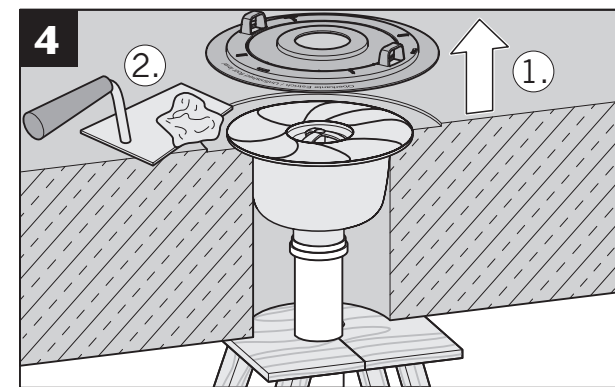

www.aco.com

4002626922496

2021-04-08

ACO Easyflow+

- DE Sanitärablauf
- EN Floor drain
- FR Drain de plancher
- CZ Podlahová vpusť
- HU Padlóösszefolyó
- PL Wpust podłogowy
- NO Gulvsluk

0850.11.18 V1.0

DE Verbundabdichtung
EN Compound sealing