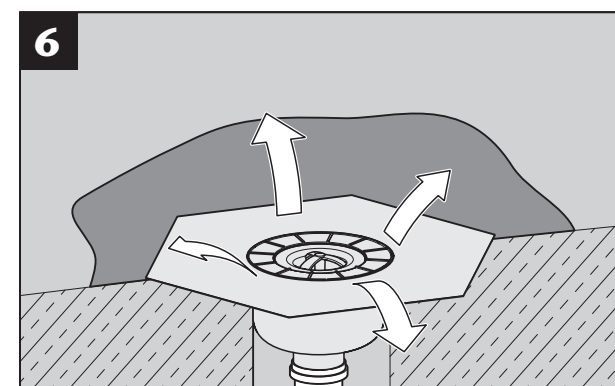

DE Verbundabdichtung
EN Compound sealing

FR Composé étanchéité
CZ Těsnicí hmota