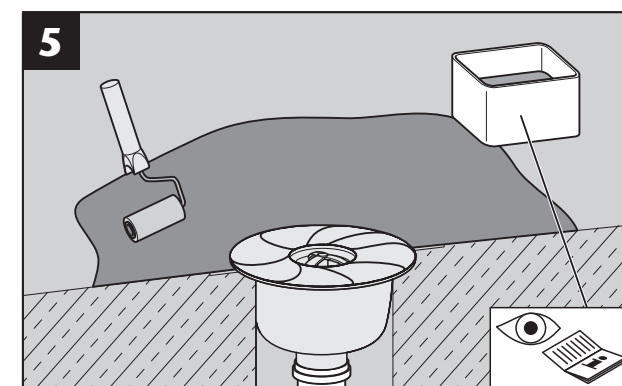

DE Verbundabdichtung
EN Compound sealing

FR Composé étanchéité
CZ Těsnicí hmota