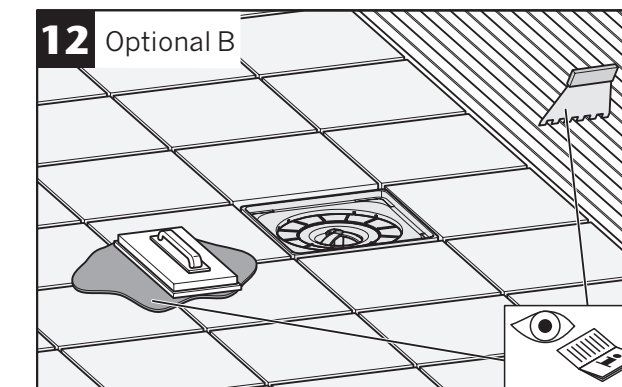

DE Verbundabdichtung
EN Compound sealing

FR Composé étanchéité
CZ Těsnicí hmota

HU Folyékony vízszigetelő
PL Masa uszczelniająca

NO Forbindelse forsegling
ES Compuesto de sellado

DE Verbundabdichtung
EN Compound sealing

FR Composé étanchéité
CZ Těsnicí hmota

HU Folyékony vízszigetelő
PL Masa uszczelniająca

NO Forbindelse forsegling
ES Compuesto de sellado

DE < 6 Monate
EN < 6 months
ES < 6 meses
FR < 6 mois
CZ < 6 měsíců
HU < 6 hónap
PL < 6 miesięcy
NO < 6 måneder