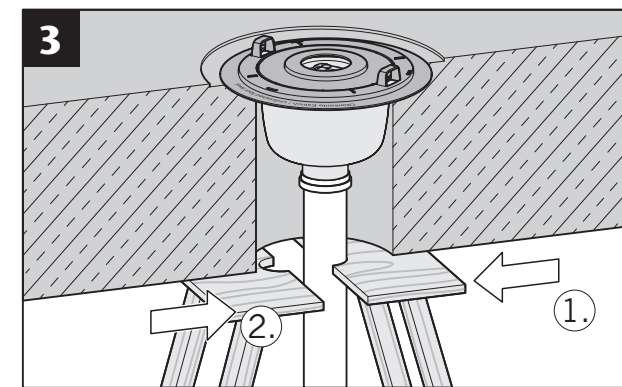

www.aco.com

4002626922496

2021-04-08

ACO Easyflow+

- DE Sanitärablauf
- EN Floor drain
- FR Drain de plancher
- CZ Podlahová vpusť
- HU Padlóösszefolyó
- PL Wpust podłogowy
- NO Gulvsluk

0850.11.18 V1.0

DE Verbundabdichtung
EN Compound sealing