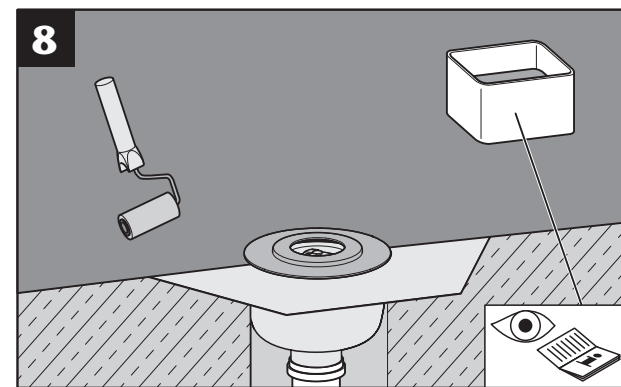

DE Verbundabdichtung
EN Compound sealing

FR Composé étanchéité
CZ Těsnicí hmota

HU Folyékony vízszigetelő
PL Masa uszczelniająca

NO Forbindelse forsegling
ES Compuesto de sellado