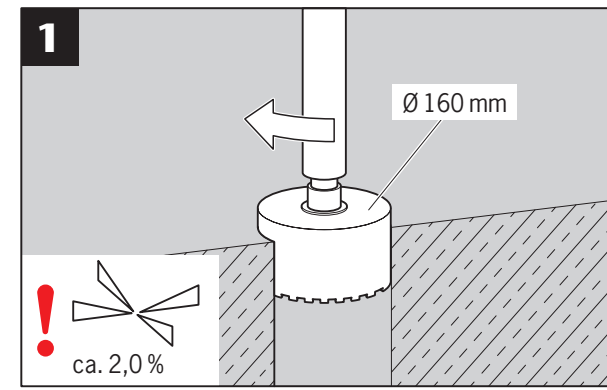

www.aco.com

4002626922496

2021-04-08

ACO Easyflow+

- DE Sanitärablauf
- EN Floor drain
- FR Drain de plancher
- CZ Podlahová vpusť
- HU Padlóösszefolyó
- PL Wpust podłogowy
- NO Gulvsluk

0850.11.18 V1.0

DE Verbundabdichtung
EN Compound sealing