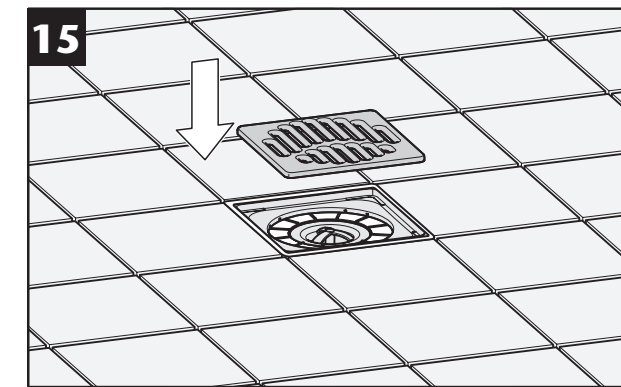

DE Verbundabdichtung
EN Compound sealing

FR Composé étanchéité
CZ Těsnicí hmota

HU Folyékony vízszigetelő
PL Masa uszczelniająca

NO Forbindelse forsegling
ES Compuesto de sellado

DE Verbundabdichtung
EN Compound sealing

FR Composé étanchéité
CZ Těsnicí hmota

HU Folyékony vízszigetelő
PL Masa uszczelniająca

NO Forbindelse forsegling
ES Compuesto de sellado

DE < 6 Monate
EN < 6 months
ES < 6 meses
FR < 6 mois
CZ < 6 měsíců
HU < 6 hónap
PL < 6 miesięcy
NO < 6 måneder