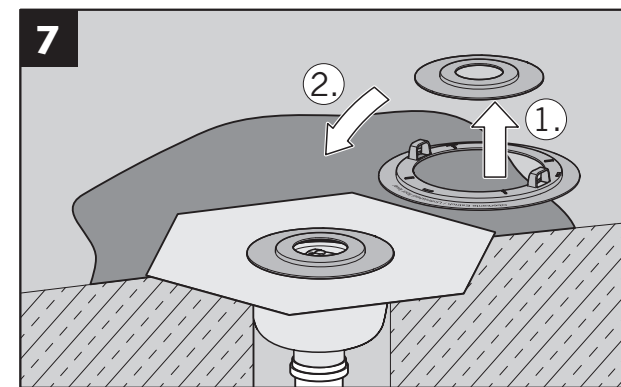

www.aco.com

4002626922496

2021-04-08

ACO Easyflow+

- DE Sanitärablauf
- EN Floor drain
- FR Drain de plancher
- CZ Podlahová vpusť
- HU Padlóösszefolyó
- PL Wpust podłogowy
- NO Gulvsluk

0850.11.18 V1.0

DE Verbundabdichtung
EN Compound sealing