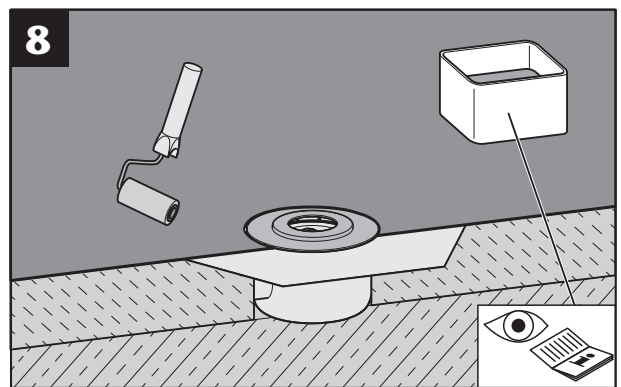

DE Verbundabdichtung
EN Compound sealing

FR Composé étanchéité
CZ Těsnicí hmota

HU Folyékony vízszigetelő
PL Masa uszczelniająca

NO Forbindelse forsegling
ES Compuesto de sellado