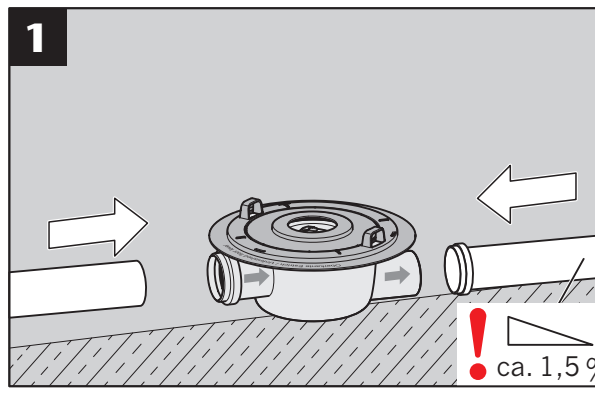

ACO Easyflow+