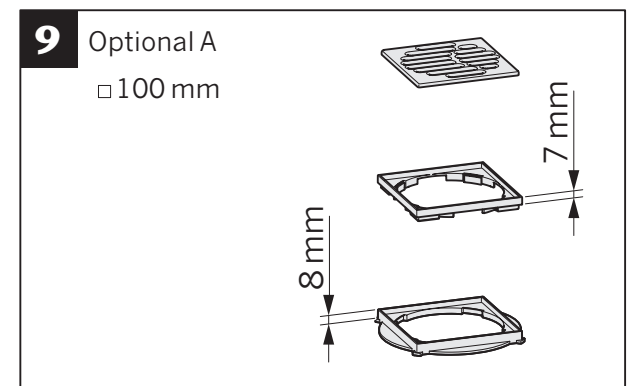

DE Verbundabdichtung
EN Compound sealing

FR Composé étanchéité
CZ Těsnicí hmota