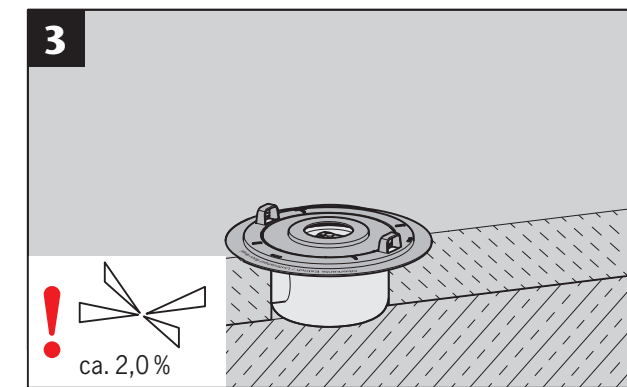

DE Verbundabdichtung
EN Compound sealing

FR Composé étanchéité
CZ Těsnicí hmota

HU Folyékony vízszigetelő
PL Masa uszczelniająca

NO Forbindelse forsegling
ES Compuesto de sellado

DE Verbundabdichtung
EN Compound sealing

FR Composé étanchéité
CZ Těsnicí hmota

HU Folyékony vízszigetelő
PL Masa uszczelniająca

NO Forbindelse forsegling
ES Compuesto de sellado

DE < 6 Monate
EN < 6 months
ES < 6 meses
FR < 6 mois
CZ < 6 měsíců
HU < 6 hónap
PL < 6 miesięcy
NO < 6 måned