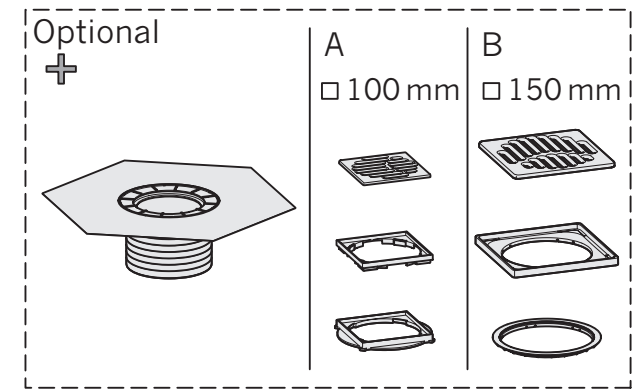

ACO Easyflow+