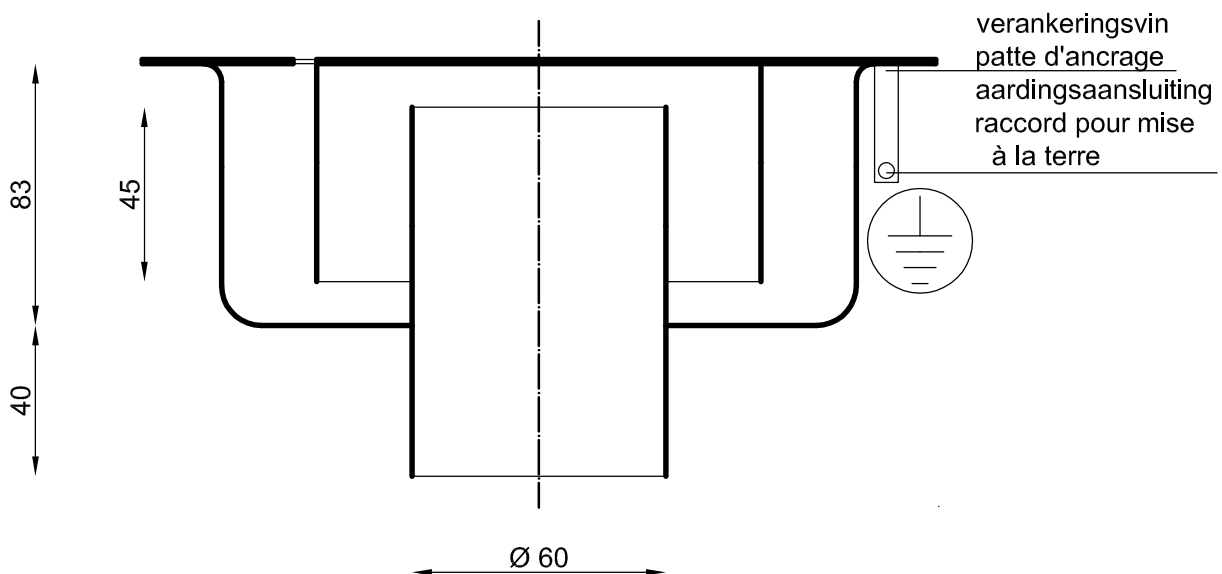

bovenvlak 200 x 200 mm
uitloop Ø 60 mm

afwerking: electrolytisch
gepolijst (hoogglans)

surface 200 x 200 mm
sortie Ø 60 mm

finition: poli par electrolyse
(aspect brillant)

roestvrij staal - acier inoxydable: AISI 304

AG-AH

nr.

date:

drawn: AV

check: 0VII

measures mm

Vloerafvoerput,
Avaloir au sol
type EKO DIAMANT 200

ACO INOX