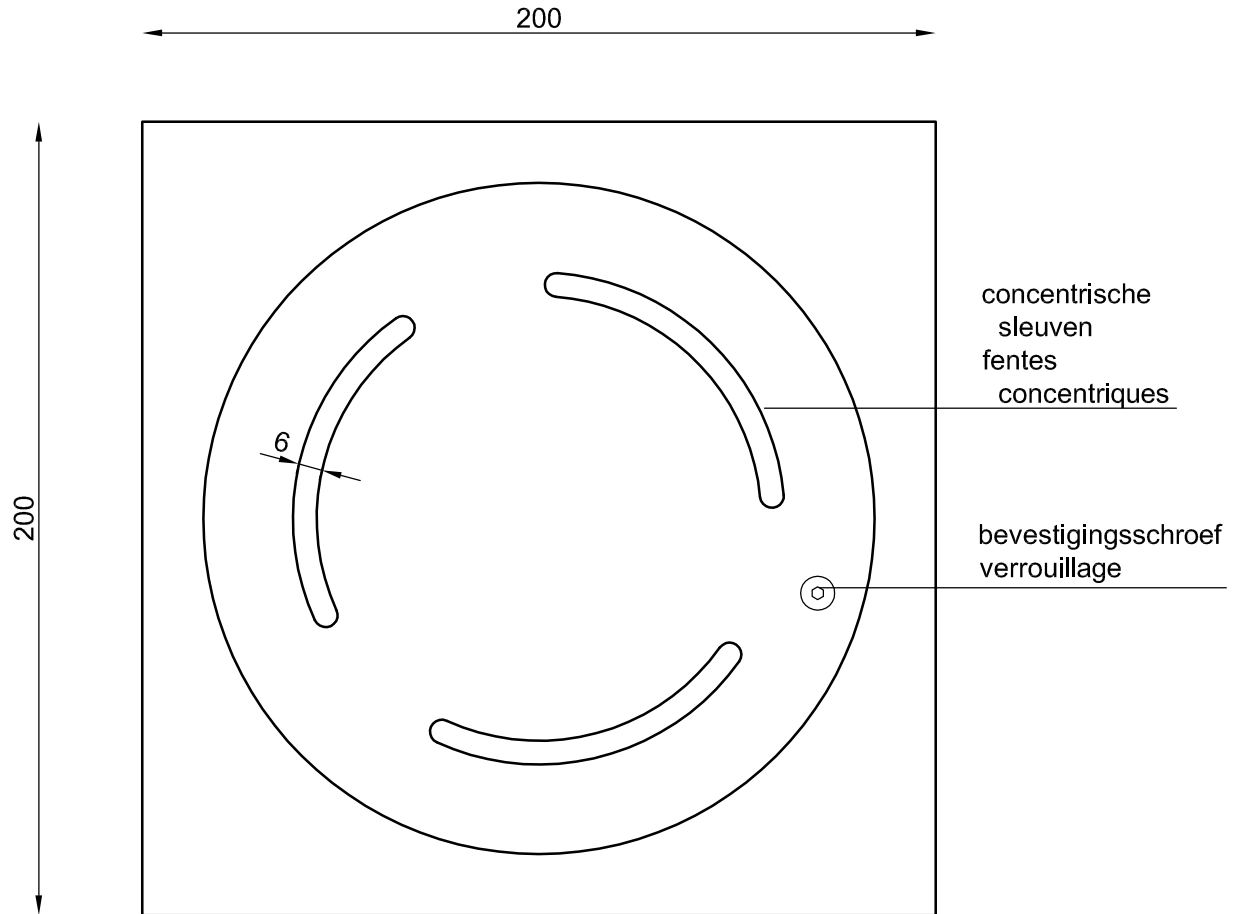

bovenvlak 200 x 200 mm
uitloop Ø 60 mm

afwerking: electrolytisch
gepolijst (hoogglans)

surface 200 x 200 mm
sortie Ø 60 mm

finition: poli par electrolyse
(aspect brillant)

roestvrij staal - acier inoxydable: AISI 304

AG-AH

nr.

date:

drawn: AV

check: 0VII

measures mm

Vloerafvoerput,
Avaloir au sol
type EKO DIAMANT 200

ACO INOX