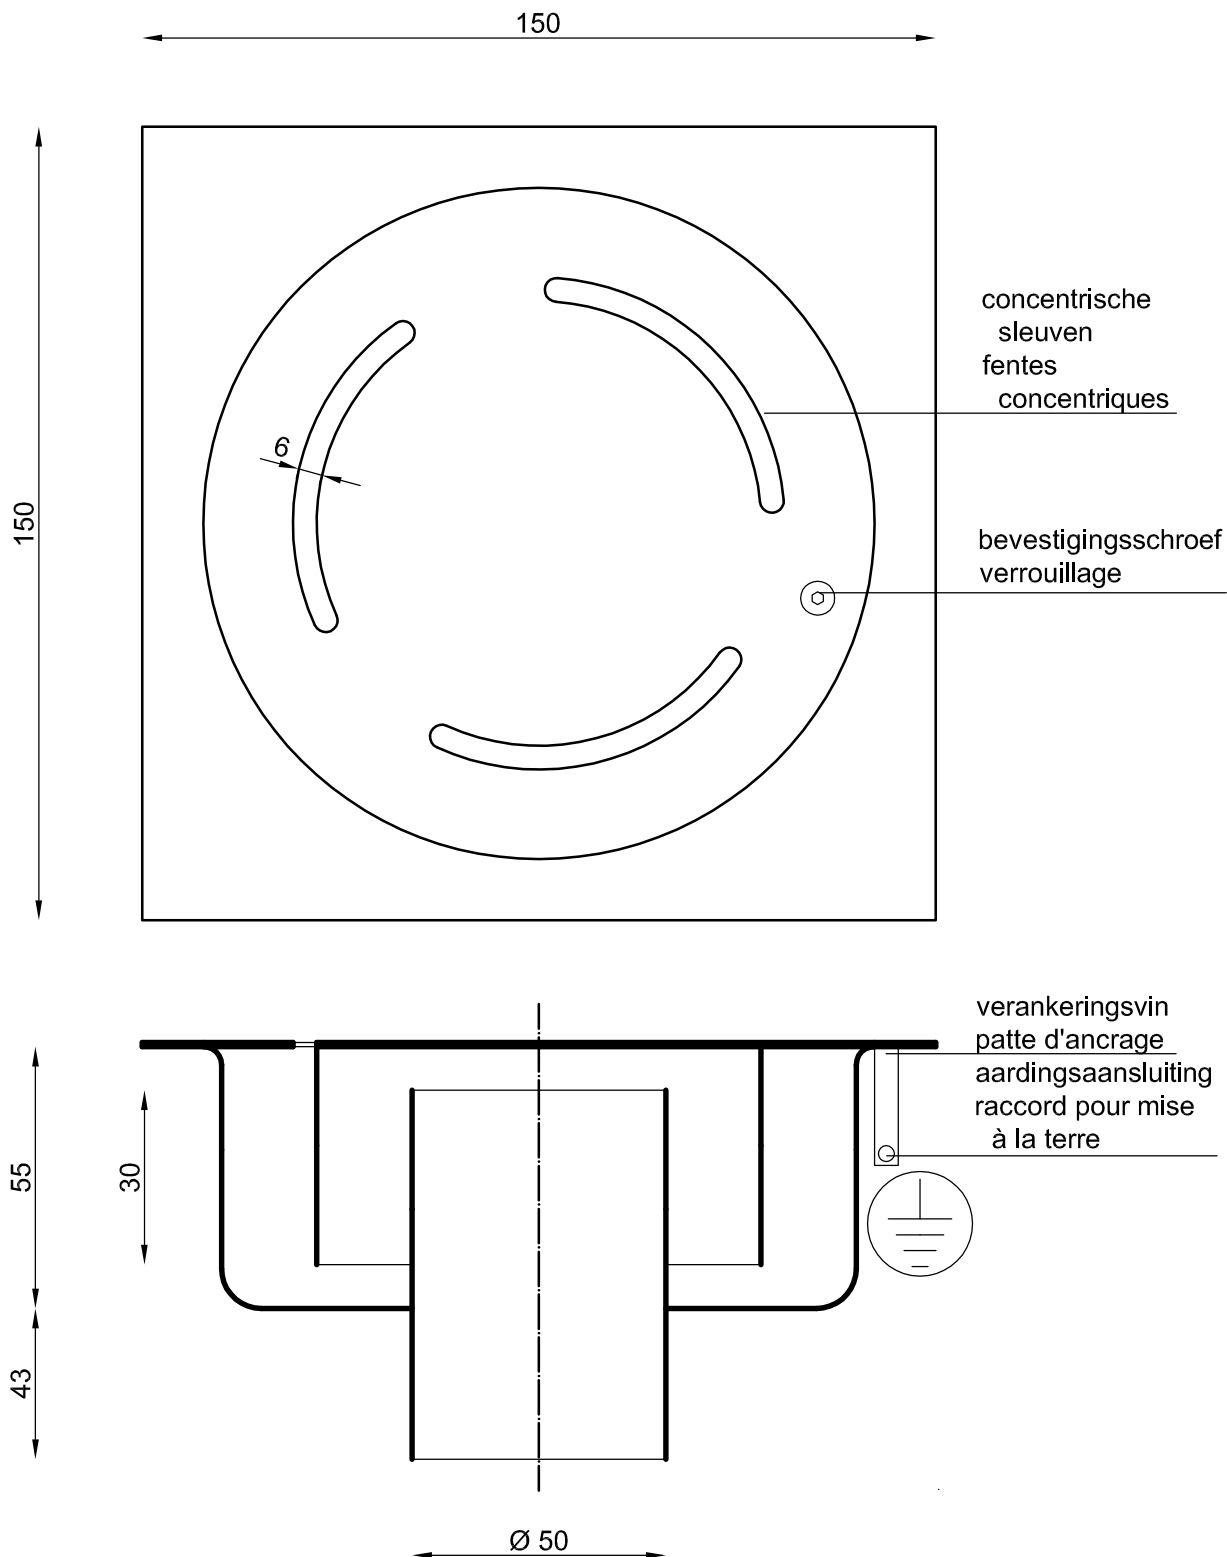

bovenvlak 150 x 150 mm
uitloop Ø 50 mm

afwerking: electrolytisch
gepolijst (hoogglans)

surface 150 x 150 mm
sortie Ø 50 mm

finition: poli par electrolyse
(aspect brillant)

roestvrij staal - acier inoxydable: AISI 304

AG-AH

nr.
date:
drawn: AV
check: 0VII
measures mm

Vloerafvoerput,
Avaloir au sol
type EKO DIAMANT 150

ACO INOX
sa ACO Passavant nv
Preenakker 6 - B-1785 Merchtem
T: 0 52 38 17 70 - F: 0 52 38 17 71
inox@aco.be - www.aco.be