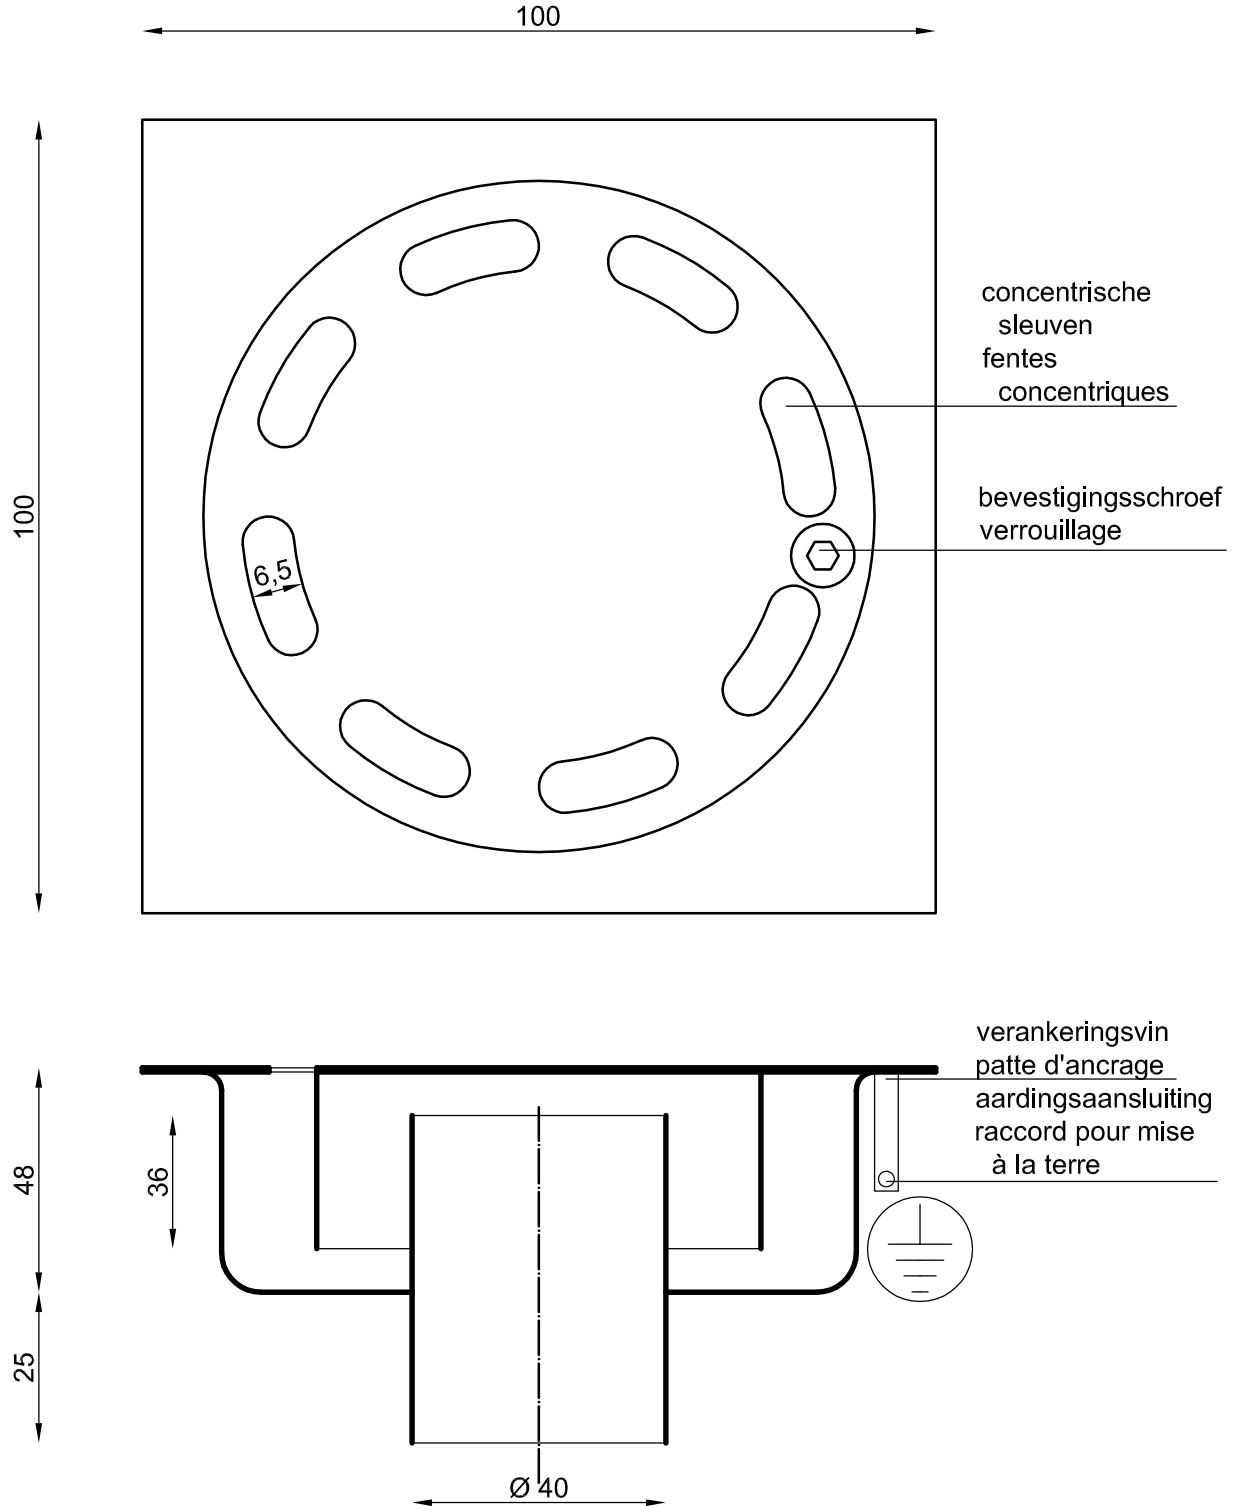

bovenvlak 100 x 100 mm
uitloop Ø 40 mm

afwerking: electrolytisch
gepolijst (hoogglans)

surface 100 x 100 mm
sortie Ø 40 mm

finition: poli par electrolyse
(aspect brillant)

roestvrij staal - acier inoxydable: AISI 304

AG-AH

nr.

date:

drawn: AV

check: 0VII

measures mm

Vloerafvoerput,
Avaloir au sol
type EKO DIAMANT 100

ACO INOX