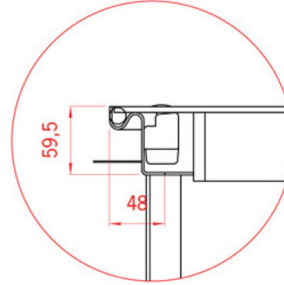

TopTek Solid Assist SS A15

Traanplaat deksel met openingshulp

Deksel met antislip traanplaat en met openingshulp.
Robuuste uitvoering en esthetisch.

Vervaardigd van roestvrij staal, kwaliteit 1.4301 (AISI 304), gebeitst door onderdompeling en gepassiveerd.

Ze zijn uitgerust met scharnieren en gasdrukveren als openingshulp, en beveiligd tegen dichtklappen. Enkel van bovenaf te openen en te sluiten. De openingshoek bedraagt 85°.

Traanplaatdeksel, dikte 5 mm, voorzien van onderliggende gelaste verstevigingsribben om aan de opgegeven gebruiksbelasting te voldoen.

Het geheel is water- en geurdicht dankzij een EPDM-dichting die in het kaderprofiel is geklemd, en die wordt aangedrukt met roestvrijstalen bouten. De bouten worden beschermd door kunststof doppen.

Kader voorzien van verankeringsstrippen.
Geleverd met bedieningsleutels.
Gebruiksbelasting klasse A 15 (personenverkeer), met keuringscertificaat getest volgens EN 124.

Afmetingen (zie tabel)

- Vrije opening : ... mm
- Kadermaat : ... mm
- Kader hoogte : 59,5 mm
- Inbouw hoogte : 210 mm

Artikel nummer	Vrije opening A x B [mm]	Kadermaat C x D [mm]	Kader hoogte [mm]	Inbouw hoogte [mm]	Belastingsklasse	Gewicht totaal [kg]
445722	450 x 450	577 x 542	59,5	210	A 15	23,5
445726	450 x 600	577 x 692	59,5	210	A 15	27,2
415217	500 x 500	630 x 596	59,5	210	A 15	25,5
415218	600 x 600	730 x 696	59,5	210	A 15	31,7
445729	600 x 750	727 x 842	59,5	210	A 15	37,0
445737	600 x 900	727 x 992	59,5	210	A 15	41,6
445741	600 x 1000	727 x 1092	59,5	210	A 15	47,3
415219	700 x 700	830 x 796	59,5	210	A 15	44,5
445733	750 x 750	877 x 842	59,5	210	A 15	46,5
415220	800 x 800	930 x 896	59,5	210	A 15	49,4
415221	900 x 900	1030 x 996	59,5	210	A 15	56,1
415222	1000 x 1000	1130 x 1096	59,5	210	A 15	69,0