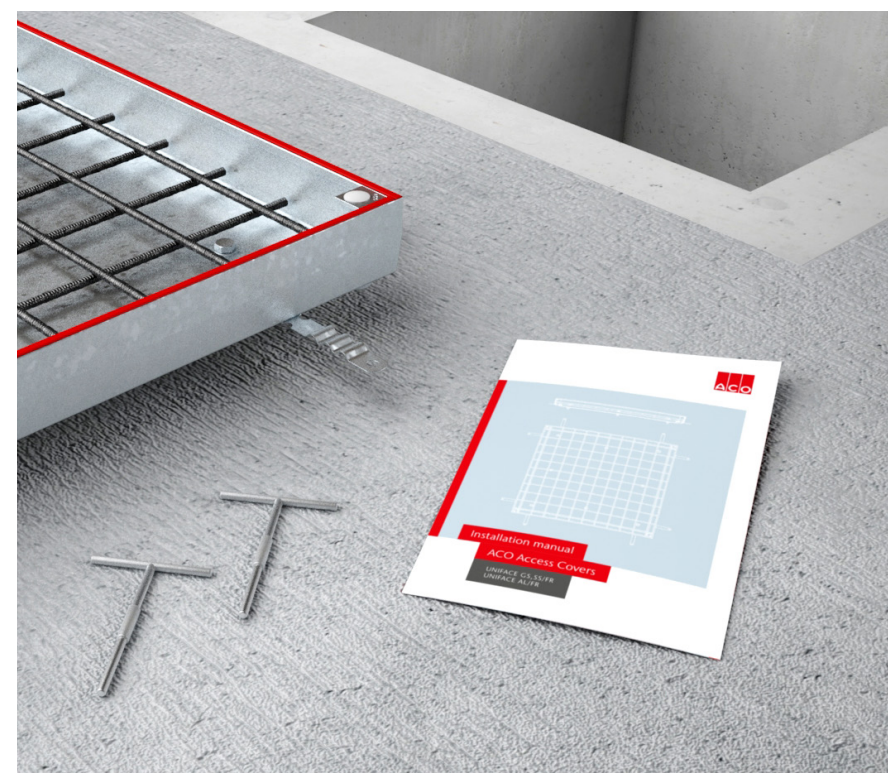

Installation manual

ACO Access Covers

UNIFACE GS,SS/FR
UNIFACE AL/FR

- ENG** Installation Manual
- GER** Installationsanleitung
- FRA** Instructions d'installation
- ESP** Manual De Instalación
- POR** Manual de Instalação
- ITA** Manuale d'installazione
- NLD** Installatiehandleiding
- CZE** Instalační manuál
- RUS** Инструкция По Установке
- SWE** Installationsanvisning
- NOR** Installasjons Manual
- FIN** Asennusohje
- DAN** Installationsvejledning

ACO Access Covers UNIFACE GS/FR

Order information

Clear opening (A x B)	External dimensions (C x D)	Frame height	Cover depth	Space for final floor	Load class (EN 253)	Weight	EI	Part No. (1.0037)
[mm]	[mm]	[mm]	[mm]	[mm]		[kg]		GS
300 x 300	410 x 410	82,5	70	15	N250	10,9	EI120	447879
400 x 400	510 x 510	82,5	70	15	N250	14,9	EI120	447880
400 x 600	510 x 710	82,5	70	15	N250	19,3	EI120	447881
450 x 450	560 x 560	82,5	70	15	M125	17,4	EI120	447882
500 x 500	610 x 610	82,5	70	15	M125	19,6	EI120	447883
600 x 600	710 x 710	82,5	70	15	M125	25,2	EI120	447884
450 x 450	560 x 560	82,5	110	15	N250	17,6	EI120	447893
500 x 500	610 x 610	82,5	110	15	N250	19,8	EI120	447894
600 x 600	710 x 710	82,5	110	15	N250	25,4	EI120	447895