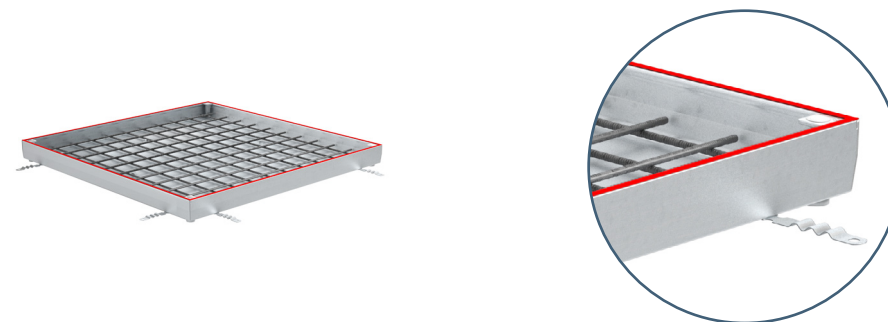

ACO Access Covers UNIFACE GS/FR

Order information

Clear opening (A x B)	External dimensions (C x D)	Frame height	Cover depth	Space for final floor	Load class (EN 253)	Weight	EI	Part No. (1.0037)
[mm]	[mm]	[mm]	[mm]	[mm]		[kg]		GS
300 x 300	410 x 410	82,5	70	15	N250	10,9	EI120	447879
400 x 400	510 x 510	82,5	70	15	N250	14,9	EI120	447880
400 x 600	510 x 710	82,5	70	15	N250	19,3	EI120	447881
450 x 450	560 x 560	82,5	70	15	M125	17,4	EI120	447882
500 x 500	610 x 610	82,5	70	15	M125	19,6	EI120	447883
600 x 600	710 x 710	82,5	70	15	M125	25,2	EI120	447884
450 x 450	560 x 560	82,5	110	15	N250	17,6	EI120	447893
500 x 500	610 x 610	82,5	110	15	N250	19,8	EI120	447894
600 x 600	710 x 710	82,5	110	15	N250	25,4	EI120	447895