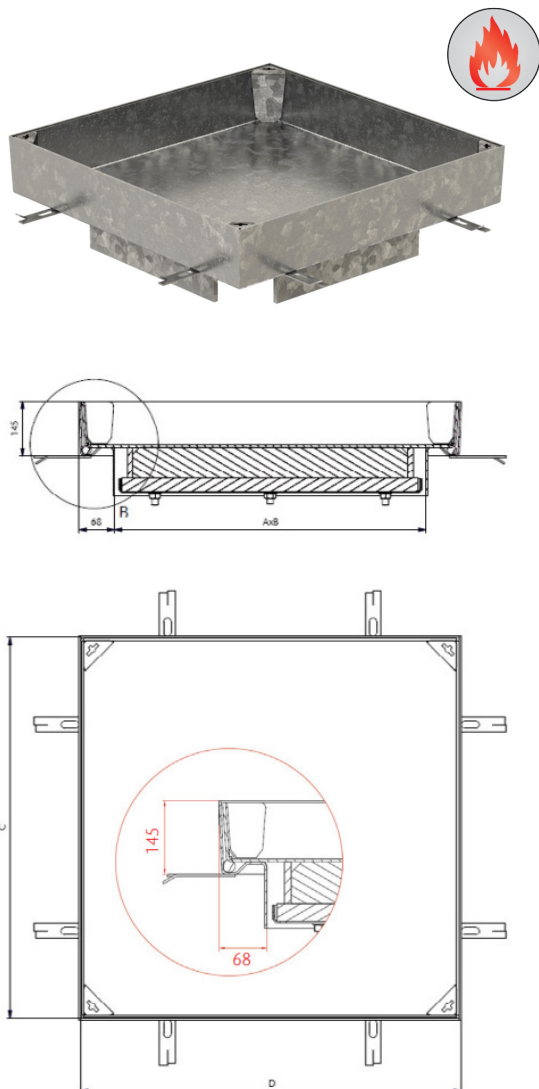

TopTek Paving GS/FR H120

TopTek Paving GS/FR (Fire Resistant)

Industriëel brandwerend klinkerdeksel met een vlamdichtheid tot 45 minuten.

Geheel reuk- en waterdicht dankzij de ingeklemde afdichting in het kader.

Brandwerendheid E120, EI₁₄₅, EI₂₄₅ (getest volgens EN 1634-1 + A1, EN 1363-1) gewaarborgd door een voorgemonteerde uitrusting van Promatect®-H panelen en een Promaseal®-XT zweldichting.

Beoordeeld en goedgekeurd (tot dagmaat 600x600 mm) door het erkende laboratorium PAVUS a.s.

Het geheel is vervaardigd van staal, thermisch verzinkt, kwaliteit 1.0037 met een zinklaag $\geq 60 \mu\text{m}$ aangebracht door onderdompeling volgens EN ISO 1461.

Plaatdikte kader min. 3 mm en deksel min. 4 mm voor klasse B 125 en 5 mm voor C 250/D 400.

Met driehoek ter hoogte van de hefogen en kader voorzien van verankeringsstrippen.

De zijvlakken zijn lichtjes conus uitgevoerd om het klemmen bij uitlichten te vermijden.

Geleverd met 2 hefsleutels.

De profielversterking onderaan, met plaatdikte 10 mm, garandeert de opgegeven belastingsklasse en dit zonder bijkomende betonvulling.

Getest en gecertificeerd volgens EN 124

vrije opening (putmaat) : ... mm (zie tabel);
kadermaat : ... mm (zie tabel);
kaderhoogte 144 mm;
vrije vullingsdiepte : 120 mm;
gewicht zonder vulling : ... kg (zie tabel);
belastingsklasse : ... kg (zie tabel);

Vrije opening A x B [mm]	Kadermaat C x D [mm]	Kaderhoogte [mm]	Vrije vullings- diepte [mm]	Belasting- klasse EN 124	Gewicht [kg]	Artikel nummer
400 x 400	539 x 539	144	120	B 125	38,7	448030
500 x 500	639 x 639	144	120	B 125	48,8	448031
600 x 600	739 x 739	144	120	B 125	59,5	448032
400 x 600	539 x 739	144	120	B 125	48,2	448045
400 x 400	539 x 539	144	120	C 250	54,1	448038
500 x 500	639 x 639	144	120	C 250	71,3	448039
600 x 600	739 x 739	144	120	C 250	85,7	448040
400 x 600	539 x 739	144	120	C 250	68,7	448047
400 x 400	539 x 539	144	120	D 400	53,4	448049
500 x 500	639 x 639	144	120	D 400	73,9	448050
600 x 600	739 x 739	144	120	D 400	97,3	448051