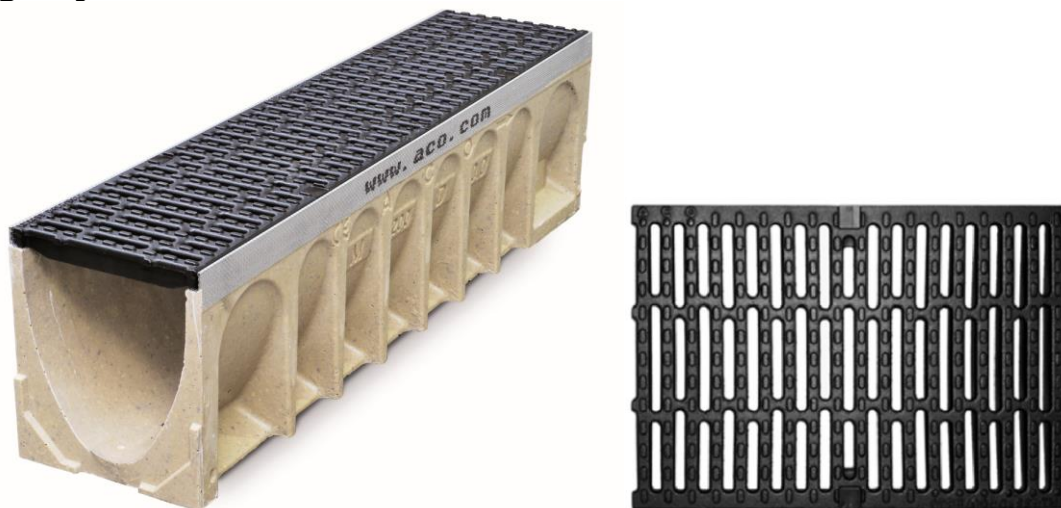

ACO House & Garden Multidrain MD 300

MD 300, kanaal met verzinkt stalen randbescherming en sleufrooster uit gietijzer klasse D 400 kN

Materiaal

Polyesterbeton is een conglomeraat van kwartsitische vulstoffen (korrelgrootte 0 tot 8 mm), met als bindmiddel polyesterhars; het materiaal heeft volgende kenmerken:

Kanalen

Geprefabriceerd kanaal uit polyesterbeton; lengte 100; binnenbreedte 30,0 cm, buitenbreedte 33,5 cm; bouwhoogte 30 cm.

De bodem van de kanalen is in V-vorm uitgevoerd.

De uiteinden van de elementen zijn voorzien van een omlopende tand- en groefverbinding, en een uitsparing voor veiligheidsvoeg (SF). Bij vloeistofdichte uitvoering dient deze uitsparing, met een twee componenten polysulfide voegmassa afgekit te worden.

De bovenkanten van het kanaal zijn voorzien van een geïntegreerde randversterking uit thermisch verzinkt staal; met uitsparing voor schroefloze kliksluiting type Drainlock.

Het kanaal heeft een volledige vrije doorloop en voldoet aan de Europese norm EN 1433.

Rooster

Sleufrooster uit gietijzer, met dubbele sleuven, sleufbreedte 12 mm; inloopdoorsnede 1146 cm²/m; lengte 50,0 cm.

Het rooster heeft een doorschuifbeveiliging en is voorzien van vier innovatieve schroefloze bevestigingspinnen uit kunststof (TPU) per meter type Drainlock.