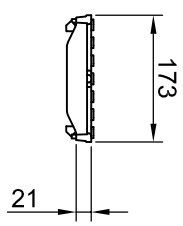

Uitloop DN 150 met geïntegreerde lippenlichting
 Sortie DN 150 avec joint à lèvres intégré

Naam - Nom	
Multidrain MD 150 - D 400 KN	
zandvanger voor middelzware belasting / désableur pour charges moyennes	

Technische veranderingen voorbehouden - Sous réserve de changements techniques

Meten in millimeter	
By	Name
SB	SB
Check	SW
	25/06/13

Dimensions en millimètres

	
ACO Passavant NV/SA Preenakker 8 B - 1785 Merchiem Tel.: 052/38.17.70 Fax: 052/38.17.71 info@aco.be www.aco.be	Artikel-Nr. - N° d'article 303219
Tekenig Nr. - Dessin n°	