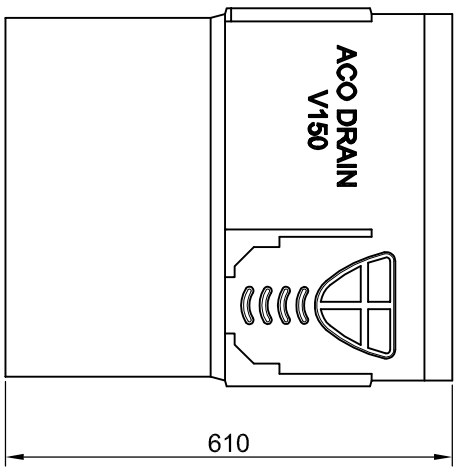

Uitloop DN 150 met geïntegreerde lippenlichting
 Sortie DN 150 avec joint à lèvres intégré

Naam - Nom	
Multidrain MD 150 - D 400 KN	
zandvanger voor middelzware belasting / désableur pour charges moyennes	