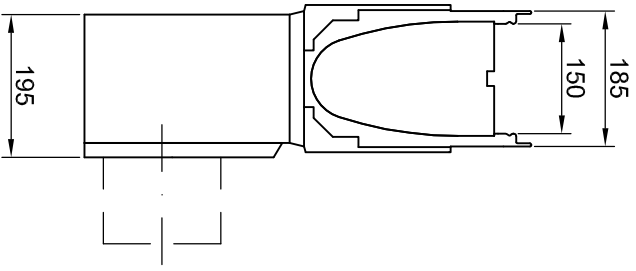

Uitloop DN 150 met geïntegreerde lippenlichting
 Sortie DN 150 avec joint à lèvres intégré

Naam - Nom	
Multidrain MD 150 - D 400 KN	
zandvanger voor middelzware belasting / désableur pour charges moyennes	

Technische veranderingen voorbehouden - Sous réserve de changements techniques

Meten in millimeter	
By	Name
SB	SB
Check	SW
	25/06/13

Dimensions en millimètres

	
ACO Passavant NV/SA Preenakker 8 B - 1785 Merchiem Tel.: 052/38.17.70 Fax: 052/38.17.71 info@aco.be www.aco.be	Artikel-Nr. - N° d'article 303219
Tekenig Nr. - Dessin n°	