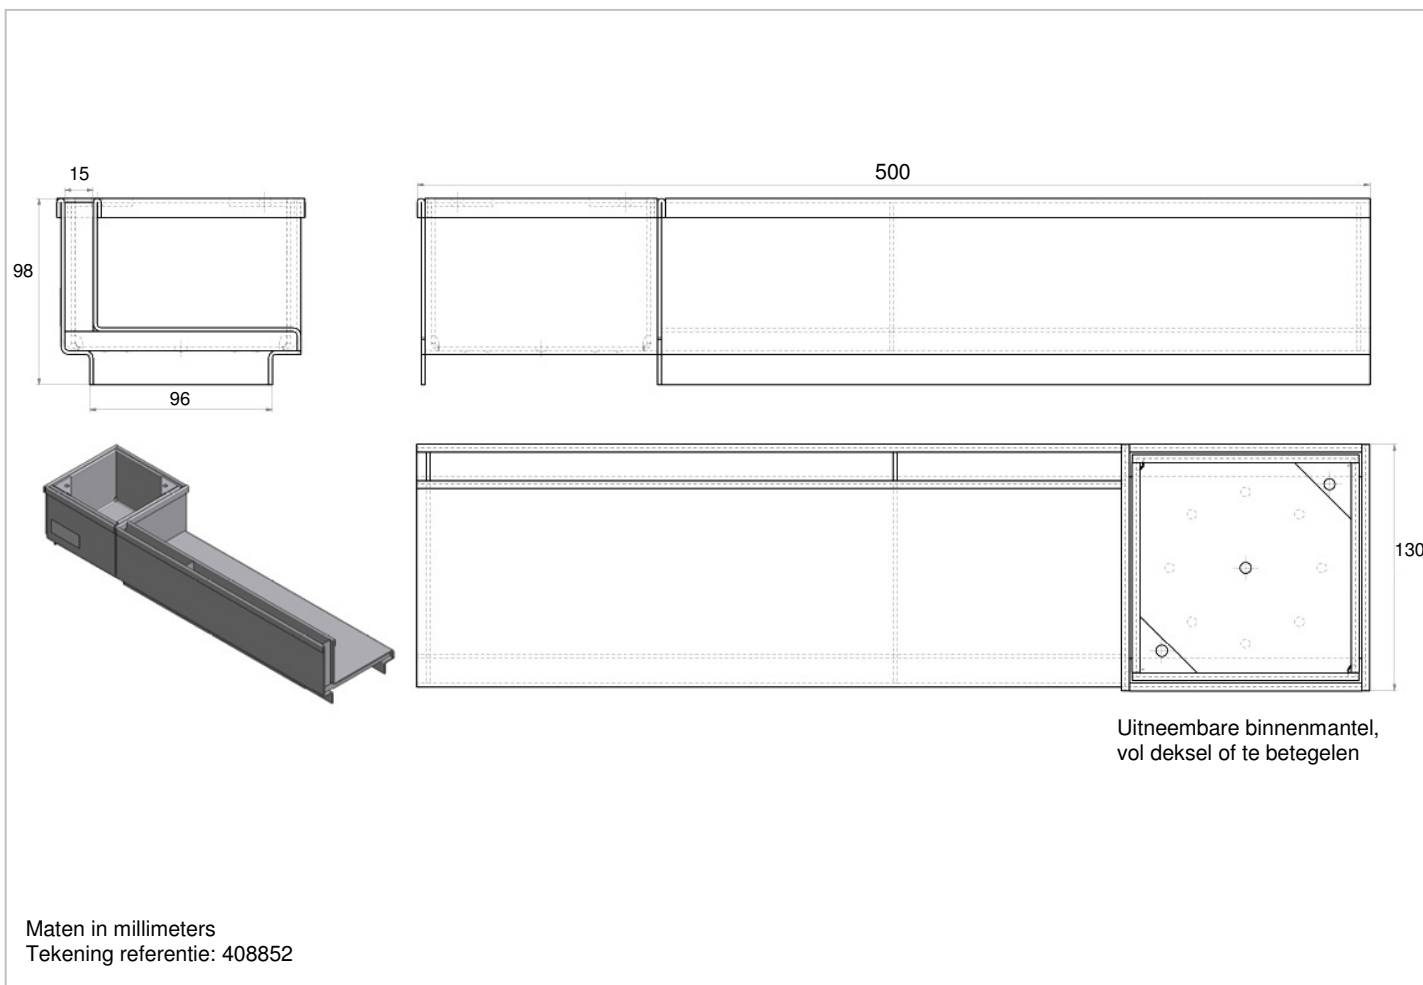

ACO GARDEN HOMELINE E GALVA - ANTRACIET - INOX

Sleufafwatering ACO Garden Homeline E

Toegangsluik rechts met sleuf aan de zijkant voor Gala-G100 afvoergoot
Belastingsklasse B 125 kN

Vrije sleufhoogte: 6,8 cm

verzinkt staal, 50 cm

Art. nr. 09224 R: toegangsluik rechts uit verzinkt staal met sleuf aan de zijkant, 50 cm

antraciet gepoederlakt verzinkt staal, 50 cm

Art. nr. P9224 R: toegangsluik rechts uit verzinkt staal, antraciet gepoederlakt, met sleuf aan de zijkant, 50 cm

inox, 50 cm

Art. nr. 09254 R: toegangsluik rechts uit inox met sleuf aan de zijkant, 50 cm