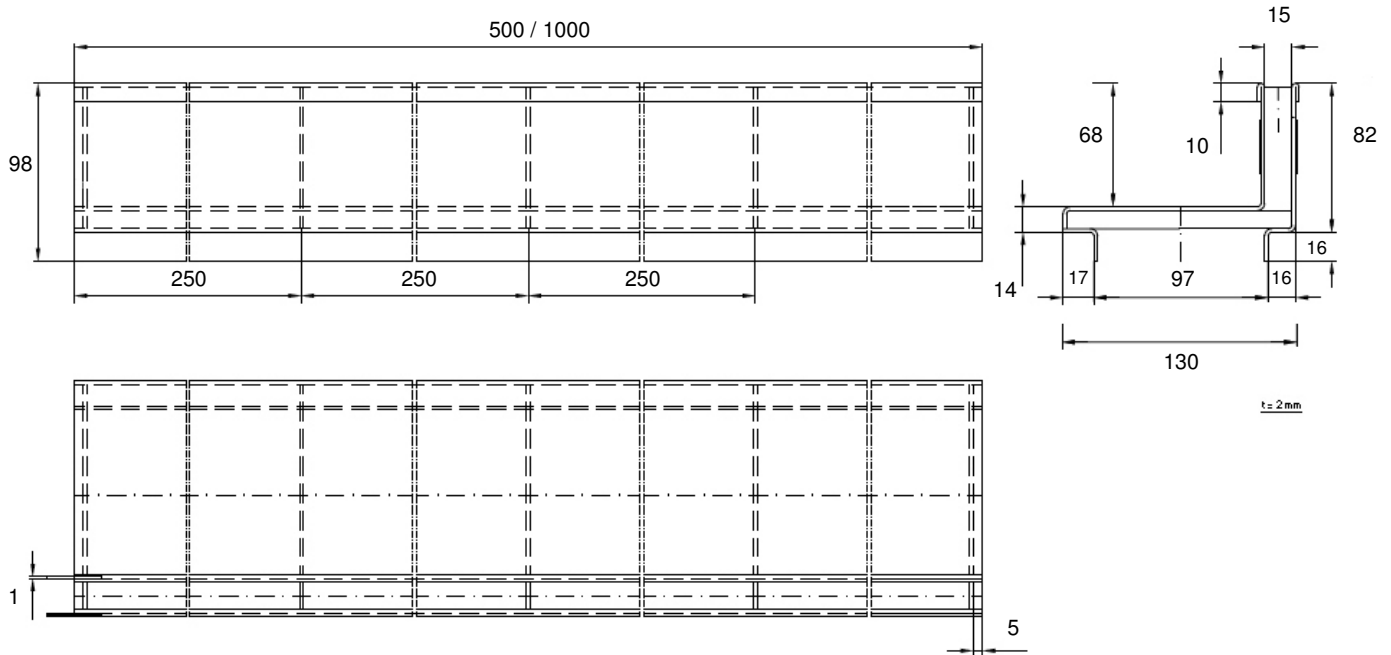

ACO GARDEN HOMELINE E
GALVA - ANTRACIET - INOX

Maten in millimeters
Tekening referentie: T1-P012-7451-04-00

Sleufafwatering ACO Garden Homeline E

Opzetstuk met sleuf aan de zijkant voor Gala-G100 afvoergoot
Belastingsklasse B 125 kN

Vrije sleufhoogte: 6,8 cm

verzinkt staal, 100 cm en 50 cm

Art. nr. 09221: opzetstuk uit verzinkt staal met sleuf aan de zijkant, 100 cm

Art. nr. 09222: opzetstuk uit verzinkt staal met sleuf aan de zijkant, 50 cm

antraciet gepoederlakt verzinkt staal, 100 cm en 50 cm

Art. nr. P9221: opzetstuk uit verzinkt staal, antraciet gepoederlakt, met sleuf aan de zijkant, 100 cm

Art. nr. P9222: opzetstuk uit verzinkt staal, antraciet gepoederlakt, met sleuf aan de zijkant, 50 cm

inox, 100 cm en 50 cm

Art. nr. 09251: opzetstuk uit inox met sleuf aan de zijkant, 100 cm

Art. nr. 09252: opzetstuk uit inox met sleuf aan de zijkant, 50 cm

Mei 2014

REF. ACO_GARDEN_TT_HOMELINE_E