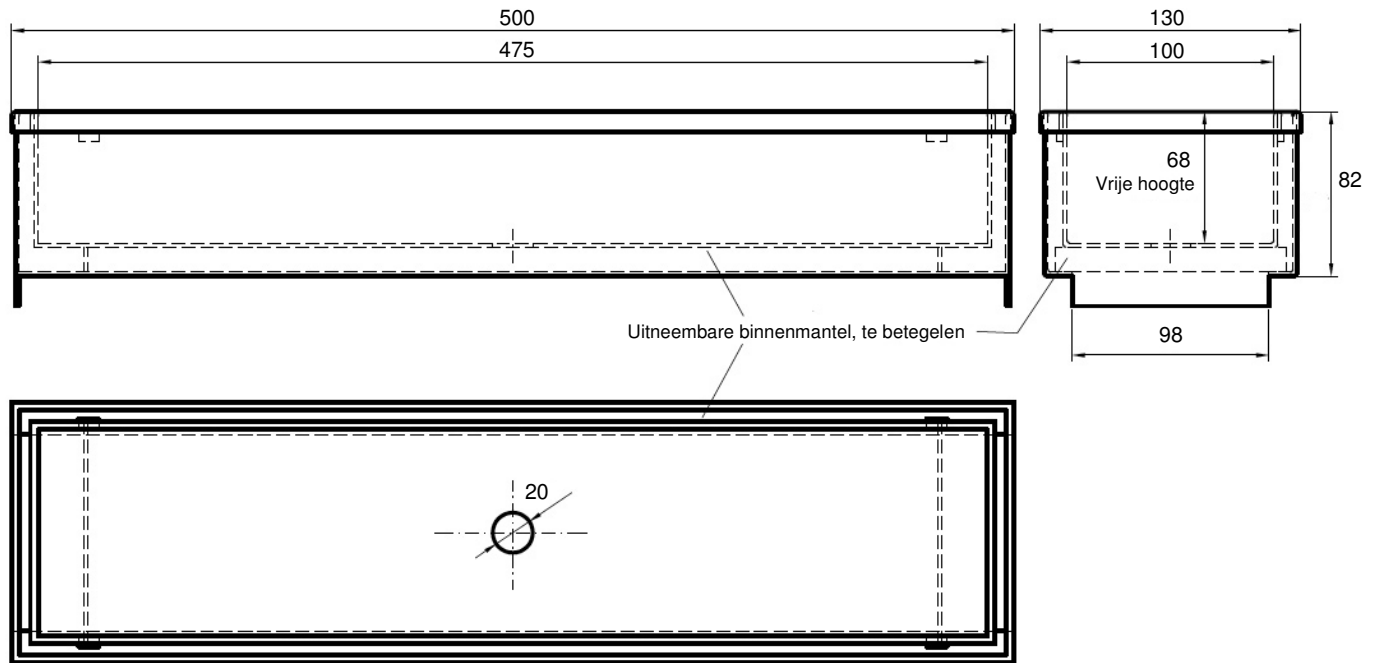

ACO GARDEN HOMELINE C & E
GALVA - ANTRACIET - INOX

Maten in millimeters
Tekening referentie: T1-P012-7451-05-00 / T1-P012-7451-06-00

Sleufafwatering ACO Garden Homeline C en E
Inspectie-luik voor Gala-G100 afvoergoot/zandvanger
Belastingsklasse B 125 kN

verzinkt staal, 50 cm

Art. nr. 09231: inspectie-luik uit verzinkt staal, 50 cm

antraciet gepoederlakt verzinkt staal, 50 cm

Art. nr. P9231: inspectie-luik uit verzinkt staal, antraciet gepoederlakt, 50 cm

inox, 50 cm

Art. nr. 09261: inspectie-luik uit inox, 50 cm