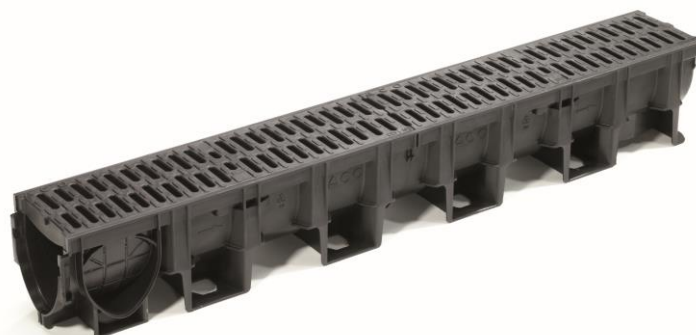

## ACO House & Garden Galaline C 250

**Galaline, caniveau avec grilles passerelles antidérapantes Microgrip en composite résiné cl. C 250 kN conforme DIN/NBN EN 1433**

### Grilles

Grille passerelle en composite résiné, largeur des fentes 8 mm; surface d'absorption 284 cm<sup>2</sup>/m; longueur 50,0 cm.

La grille est munie de 4 ergots en matière synthétique (TPU) par mètre, pour le système de verrouillage à clips du type Drainlock.

### Caniveaux

Caniveau préfabriqué en polypropylène (PP). Couleur noire. Le caniveau est doté de prémarques pour permettre des jonctions en L, T ou croix. Les caniveaux s'encliquètent les uns dans les autres. Les extrémités des caniveaux sont munies de manchons mâle et femelle périphériques.

Les bords supérieurs du caniveau sont dotés d'un évidement pour une fermeture à clipser sans vis de type Drainlock®.

Le caniveau se caractérise par un écoulement totalement libre.