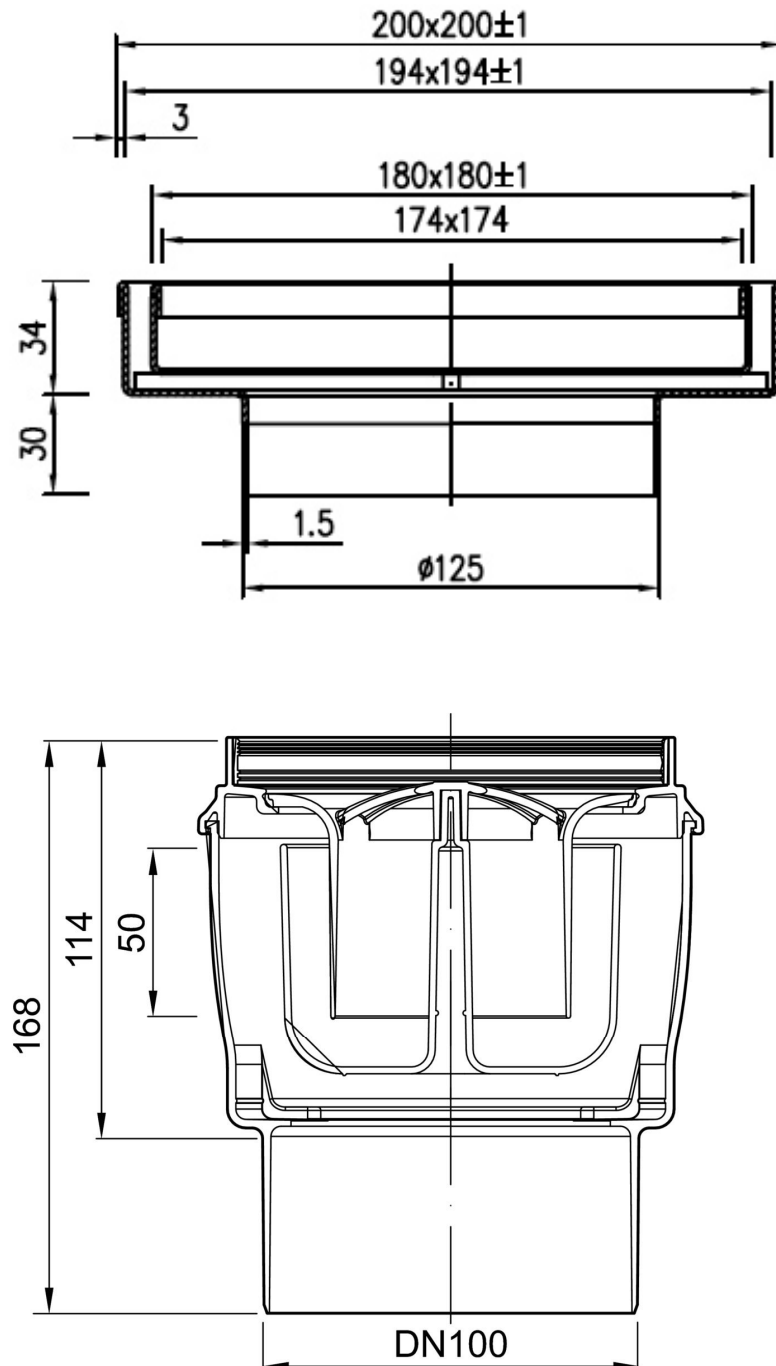

ACO GARDEN  
BLUESTONE INOX-V

Siphon de sol BLUESTONE stylé  
avec couvercle à carreler pour pierre naturelle, cl. A 15 kN, sortie verticale

La rehausse présente une hauteur de 64 mm, dont 11 mm sont intégrés dans le corps du siphon de sol.  
Le couvercle intégré possède une hauteur libre de 25 mm et est à carreler avec une pierre mise à mesure.  
L'ouverture libre mesure 174 mm x 174 mm.

Dimensions en millimètres  
N° Art. BIV001

REF. ACO\_GARDEN\_DT\_BLUESTONE\_INOX\_V\_A15kN