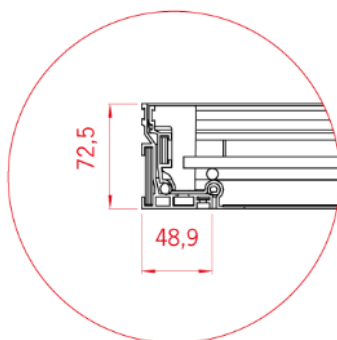

AluCover

Tegeldeksel uit aluminium met inliggende kruisnetwapening

Kadermaat (C x D)	Putmaat (A x B)	Raam- hoogte	Belastings- klasse	Gewicht	Art. Nr.
[mm]	[mm]	[mm]		[kg]	
298 x 298	200 x 200	72,5	M 125	3,5	406881
398 x 398	300 x 300	72,5	R 50*	4,0	405340
498 x 498	400 x 400	72,5	R 50*	5,0	405341
548 x 548	450 x 450	72,5	R 50*	6,0	405342
598 x 598	500 x 500	72,5	R 50*	7,0	405343
698 x 498	600 x 400	72,5	R 50*	7,0	405344
698 x 698	600 x 600	72,5	R 50*	8,0	405345
798 x 798	700 x 700	72,5	L 15	10,0	405347
898 x 898	800 x 800	72,5	L 15	12,0	405348
1098 x 1098	1000 x 1000	72,5	L 15	16,0	405350

(*) mits complete betonvulling kan een belastingsklasse M 125 bekomen worden