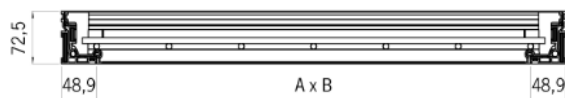

AluCover

Tegeldeksel uit aluminium met inliggende kruisnetwapening

Kadermaat (C x D)	Putmaat (A x B)	Raam- hoogte	Belastings- klasse	Gewicht	Art. Nr.
[mm]	[mm]	[mm]		[kg]	
298 x 298	200 x 200	72,5	M 125	3,5	406881
398 x 398	300 x 300	72,5	R 50*	4,0	405340
498 x 498	400 x 400	72,5	R 50*	5,0	405341
548 x 548	450 x 450	72,5	R 50*	6,0	405342
598 x 598	500 x 500	72,5	R 50*	7,0	405343
698 x 498	600 x 400	72,5	R 50*	7,0	405344
698 x 698	600 x 600	72,5	R 50*	8,0	405345
798 x 798	700 x 700	72,5	L 15	10,0	405347
898 x 898	800 x 800	72,5	L 15	12,0	405348
1098 x 1098	1000 x 1000	72,5	L 15	16,0	405350

(*) mits complete betonvulling kan een belastingsklasse M 125 bekomen worden