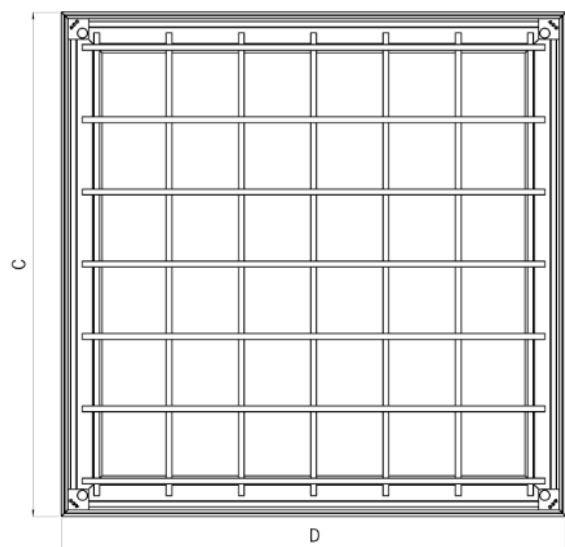

AluCover

Tegeldeksel uit aluminium met inliggende kruisnetwapening

Kadermaat (C x D)	Putmaat (A x B)	Raam- hoogte	Belastings- klasse	Gewicht	Art. Nr.
[mm]	[mm]	[mm]		[kg]	
298 x 298	200 x 200	72,5	M 125	3,5	406881
398 x 398	300 x 300	72,5	R 50*	4,0	405340
498 x 498	400 x 400	72,5	R 50*	5,0	405341
548 x 548	450 x 450	72,5	R 50*	6,0	405342
598 x 598	500 x 500	72,5	R 50*	7,0	405343
698 x 498	600 x 400	72,5	R 50*	7,0	405344
698 x 698	600 x 600	72,5	R 50*	8,0	405345
798 x 798	700 x 700	72,5	L 15	10,0	405347
898 x 898	800 x 800	72,5	L 15	12,0	405348
1098 x 1098	1000 x 1000	72,5	L 15	16,0	405350

(*) mits complete betonvulling kan een belastingsklasse M 125 bekomen worden