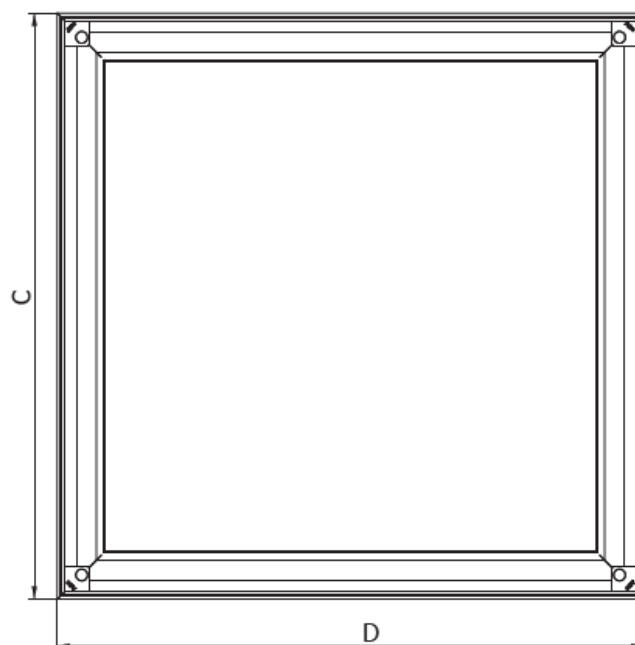

AluCover Light Low

Tegeldeksel uit aluminium

Kadermaat (C x D)	Putmaat (A x B)	Raam- hoogte	Belastings- klasse (*)	Gewicht	Art. Nr.
[mm]	[mm]	[mm]		[kg]	
298 x 298	200 x 200	50	K 3	2,9	415229
398 x 398	300 x 300	50	K 3	3,5	415230
498 x 498	400 x 400	50	K 3	4,3	415231
598 x 598	500 x 500	50	K 3	5,2	415232
698 x 698	600 x 600	50	K 3	6,1	415233
798 x 798	700 x 700	50	K 3		451116

(*) AluCover Light Low tegeldekseksels voldoen aan belastingsklasse L 15 mits plaatsing op de werf van een gepaste kruisnetwapening en volledige betonvulling. Klasse K 3 in geval van tegels tot 15 mm.