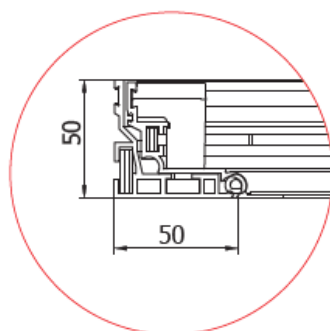

AluCover Light Low

Tegeldeksel uit aluminium

Kadermaat (C x D)	Putmaat (A x B)	Raam- hoogte	Belastings- klasse (*)	Gewicht	Art. Nr.
[mm]	[mm]	[mm]		[kg]	
298 x 298	200 x 200	50	K 3	2,9	415229
398 x 398	300 x 300	50	K 3	3,5	415230
498 x 498	400 x 400	50	K 3	4,3	415231
598 x 598	500 x 500	50	K 3	5,2	415232
698 x 698	600 x 600	50	K 3	6,1	415233
798 x 798	700 x 700	50	K 3		451116

(*) AluCover Light Low tegeldekseksels voldoen aan belastingsklasse L 15 mits plaatsing op de werf van een gepaste kruisnetwapening en volledige betonvulling. Klasse K 3 in geval van tegels tot 15 mm.