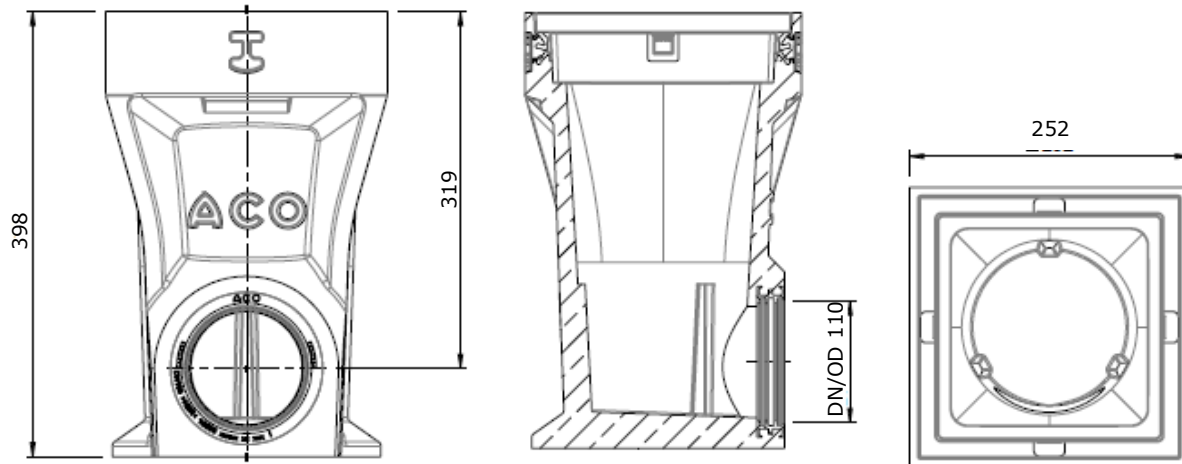

ACO GARDEN, EUROPOINT, HOGE AFVOERPUT

EUROPOINT hoge afvoerput, belastingsklasse afhankelijk van het gekozen rooster
Afvoerput

Roosters A 15 kN

Roosters B 125 kN