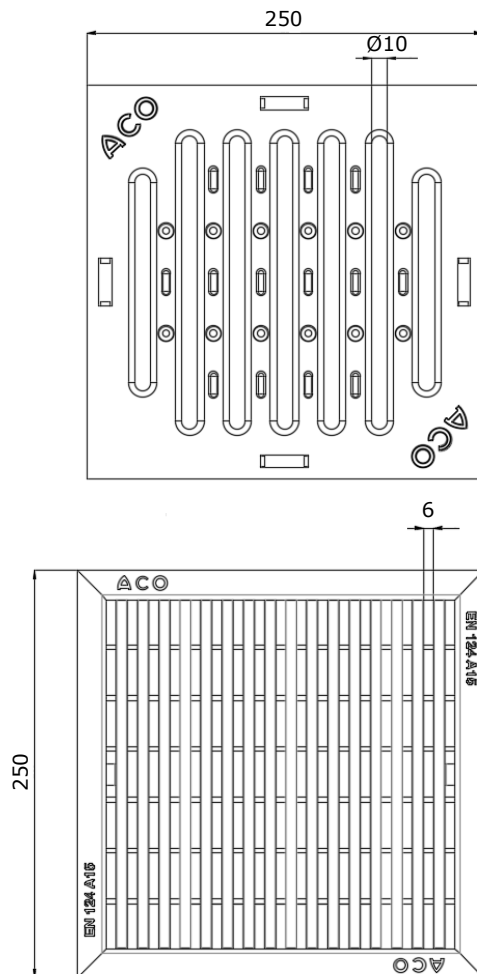

ACO GARDEN, EUROPOINT, HOGE AFVOERPUT

EUROPOINT hoge afvoerput, belastingsklasse afhankelijk van het gekozen rooster
Afvoerput

Roosters A 15 kN

Roosters B 125 kN