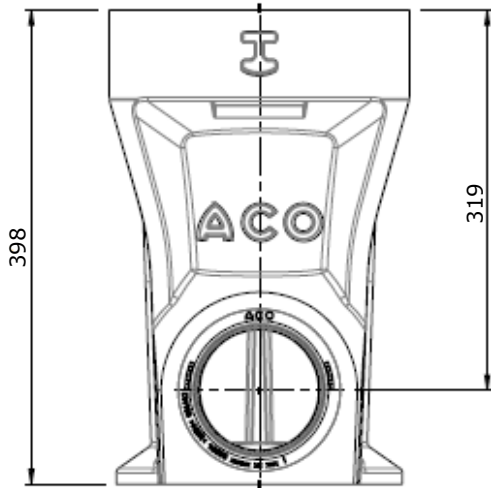

**ACO GARDEN, EUROPOINT,  
CORPS D'AVALOIR MODELE HAUT**

**EUROPOINT corps d'avaloir modèle haut, classe de résistance en fonction de la grille choisie**  
Corps d'avaloir

**Grilles A 15 kN**

**Grilles B 125 kN**