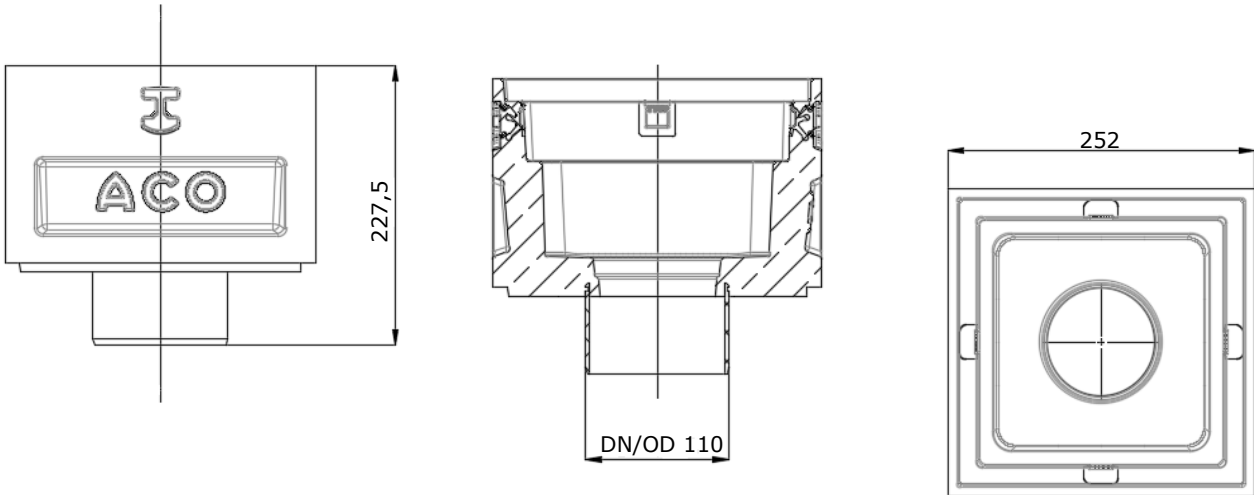

**ACO GARDEN, EUROPOINT,
CORPS D'AVALOIR MODELE BAS**

EUROPOINT corps d'avaloir modèle bas, classe de résistance en fonction de la grille choisie

Corps d'avaloir

Grilles, A 15 kN

Grilles B 125 kN