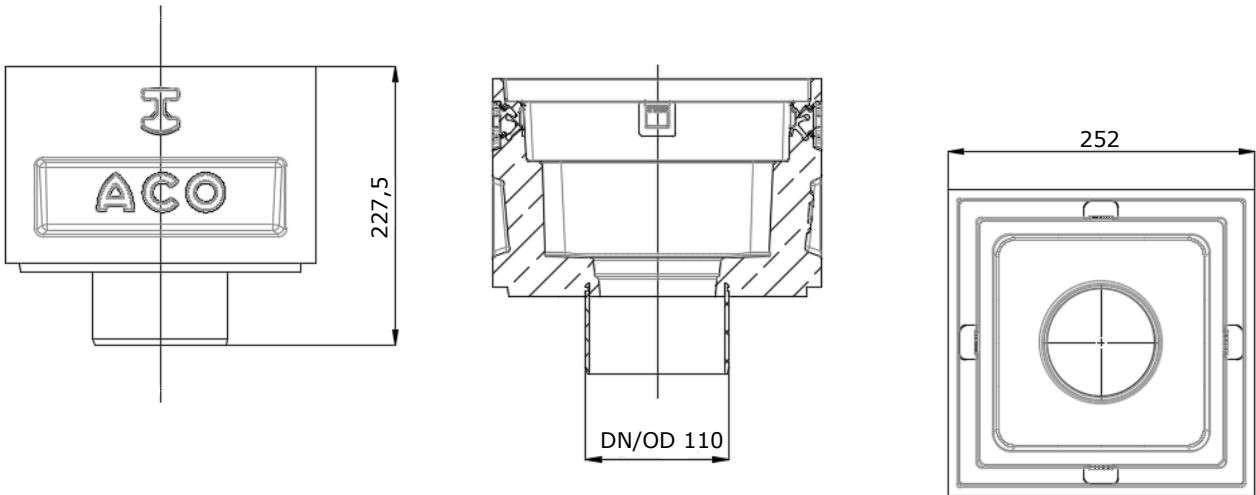

**ACO GARDEN
EUROPOINT, LAGE AFVOERPUT**

EUROPOINT lage afvoerput, belastingsklasse afhankelijk van het gekozen rooster

Afvoerput

Roosters A 15 kN

Roosters B 125 kN