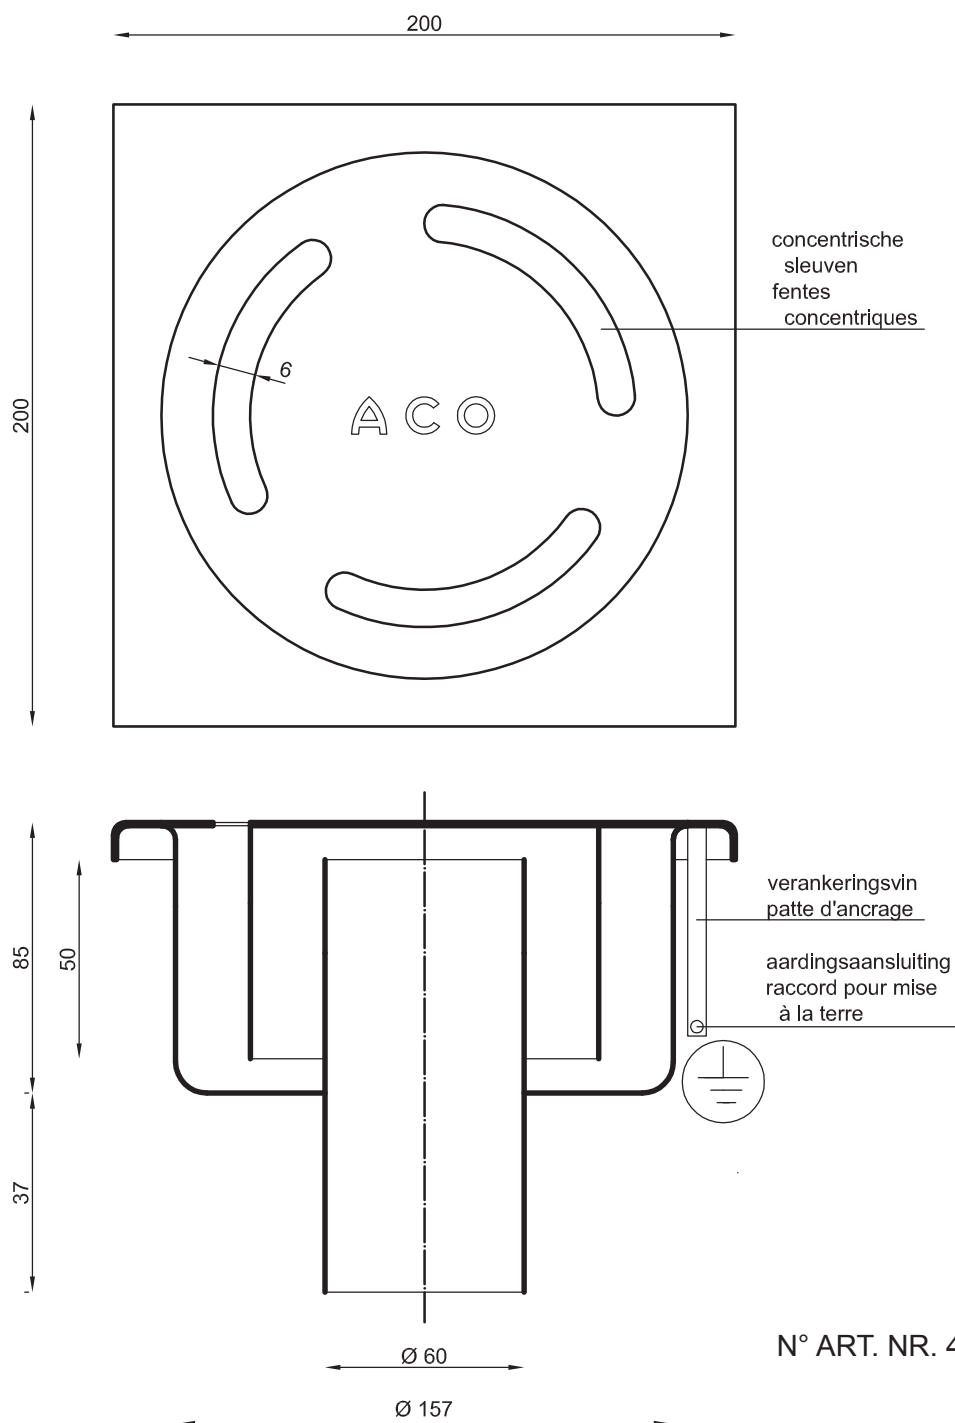

EKO Home 200

bovenvlak 200 x 200 mm
uitloop Ø 60 mm

afwerking: mat

surface 200 x 200 mm
sortie Ø 60 mm

finition: mate

N° ART. NR. 413209