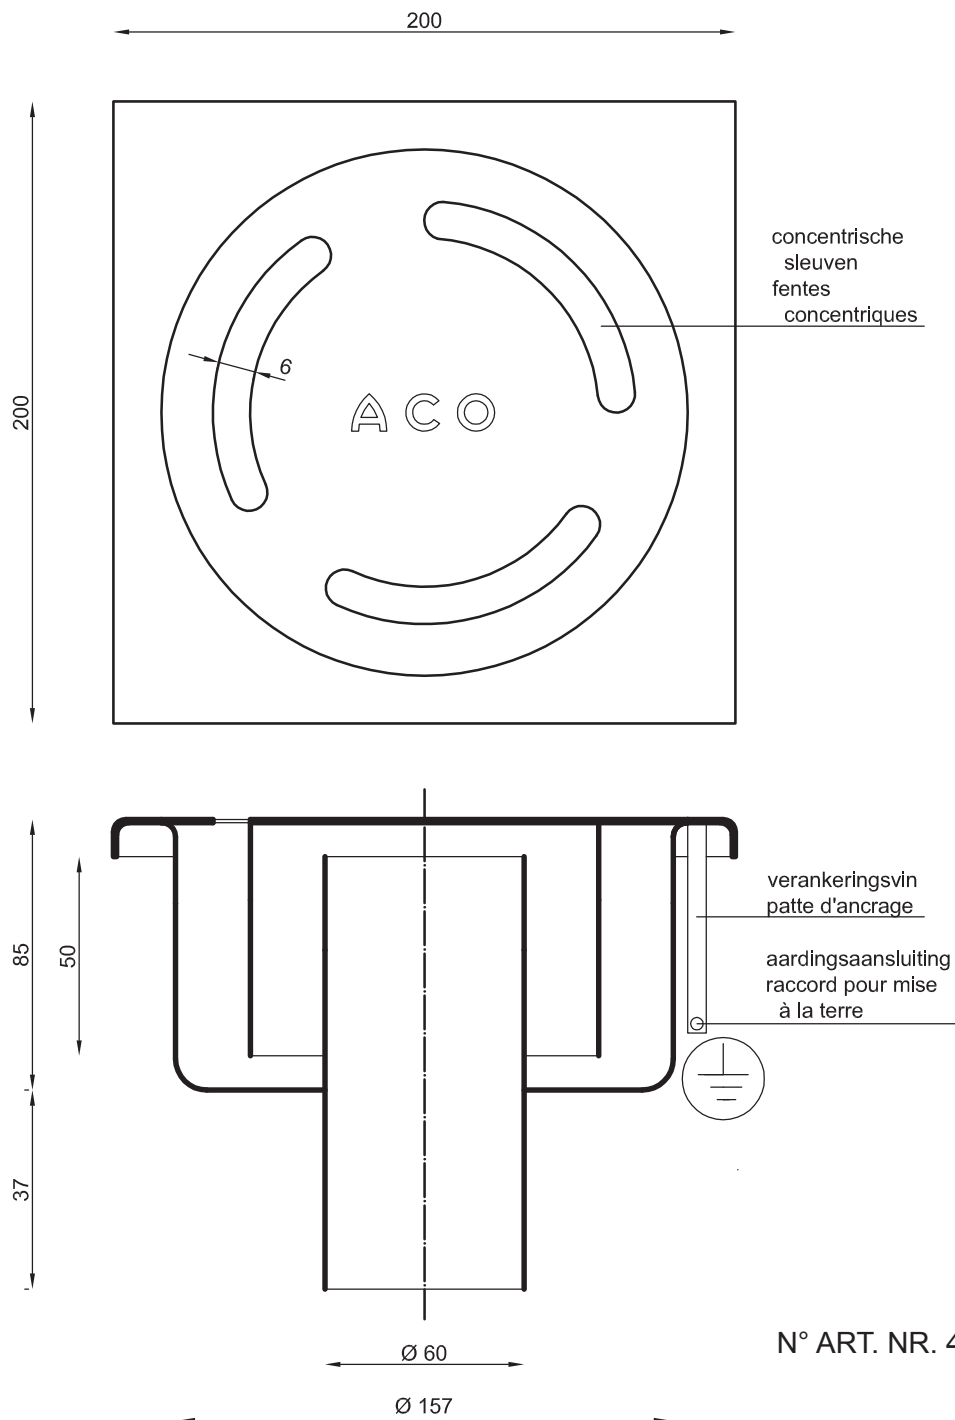

EKO Home 200

bovenvlak 200 x 200 mm  
uitloop Ø 60 mm

afwerking: mat

surface 200 x 200 mm  
sortie Ø 60 mm

finition: mate

N° ART. NR. 413209