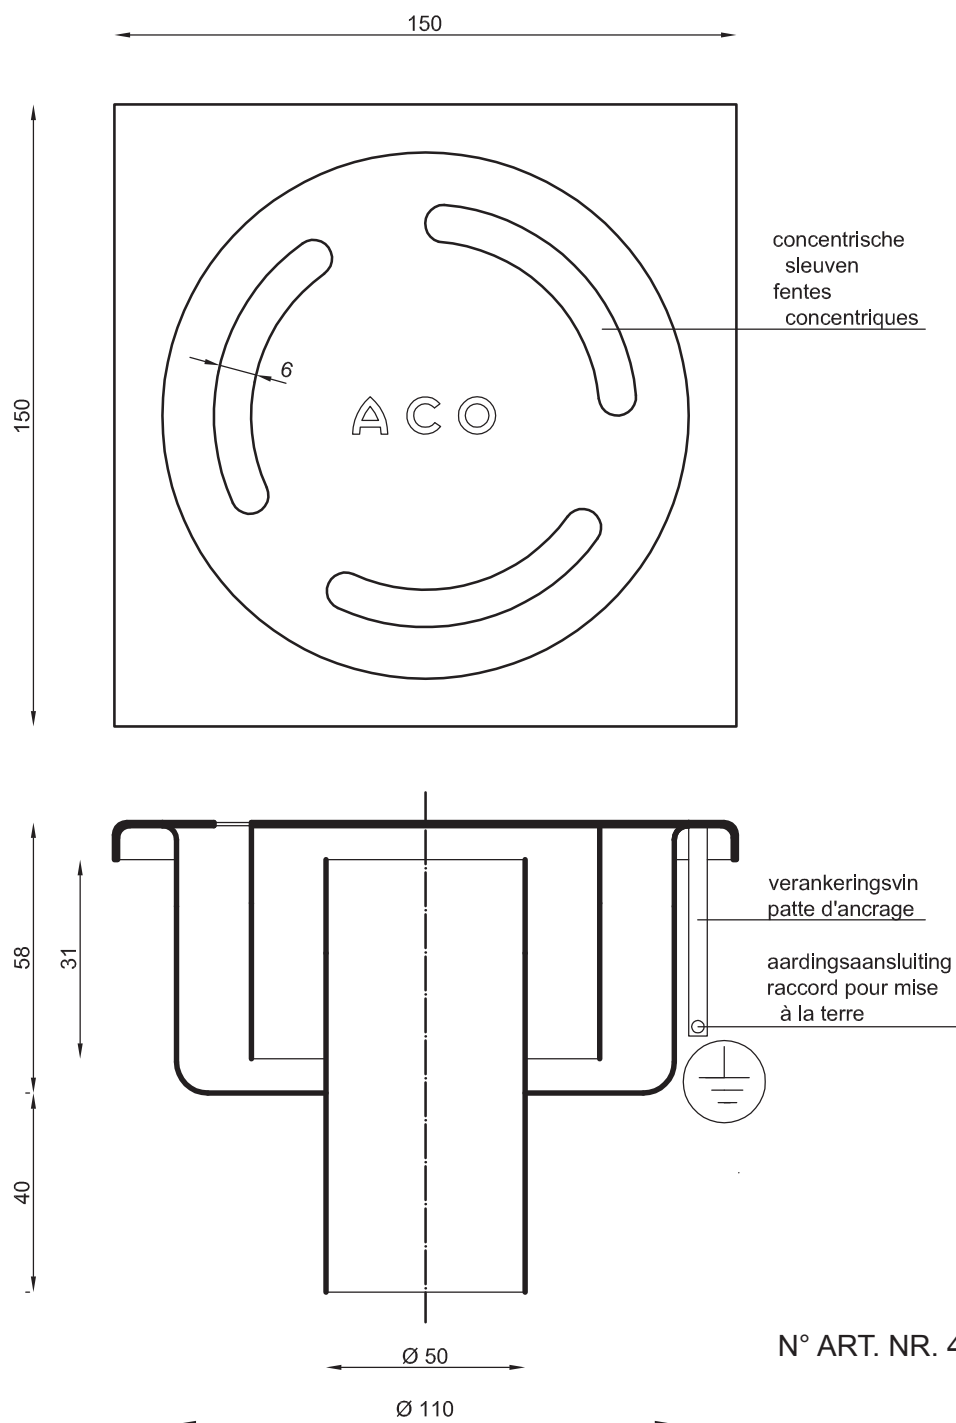

EKO Home 150

bovenvlak 150 x 150 mm
uitloop Ø 50 mm

afwerking: mat

surface 150 x 150 mm
sortie Ø 50 mm

finition: mate

N° ART. NR. 413208