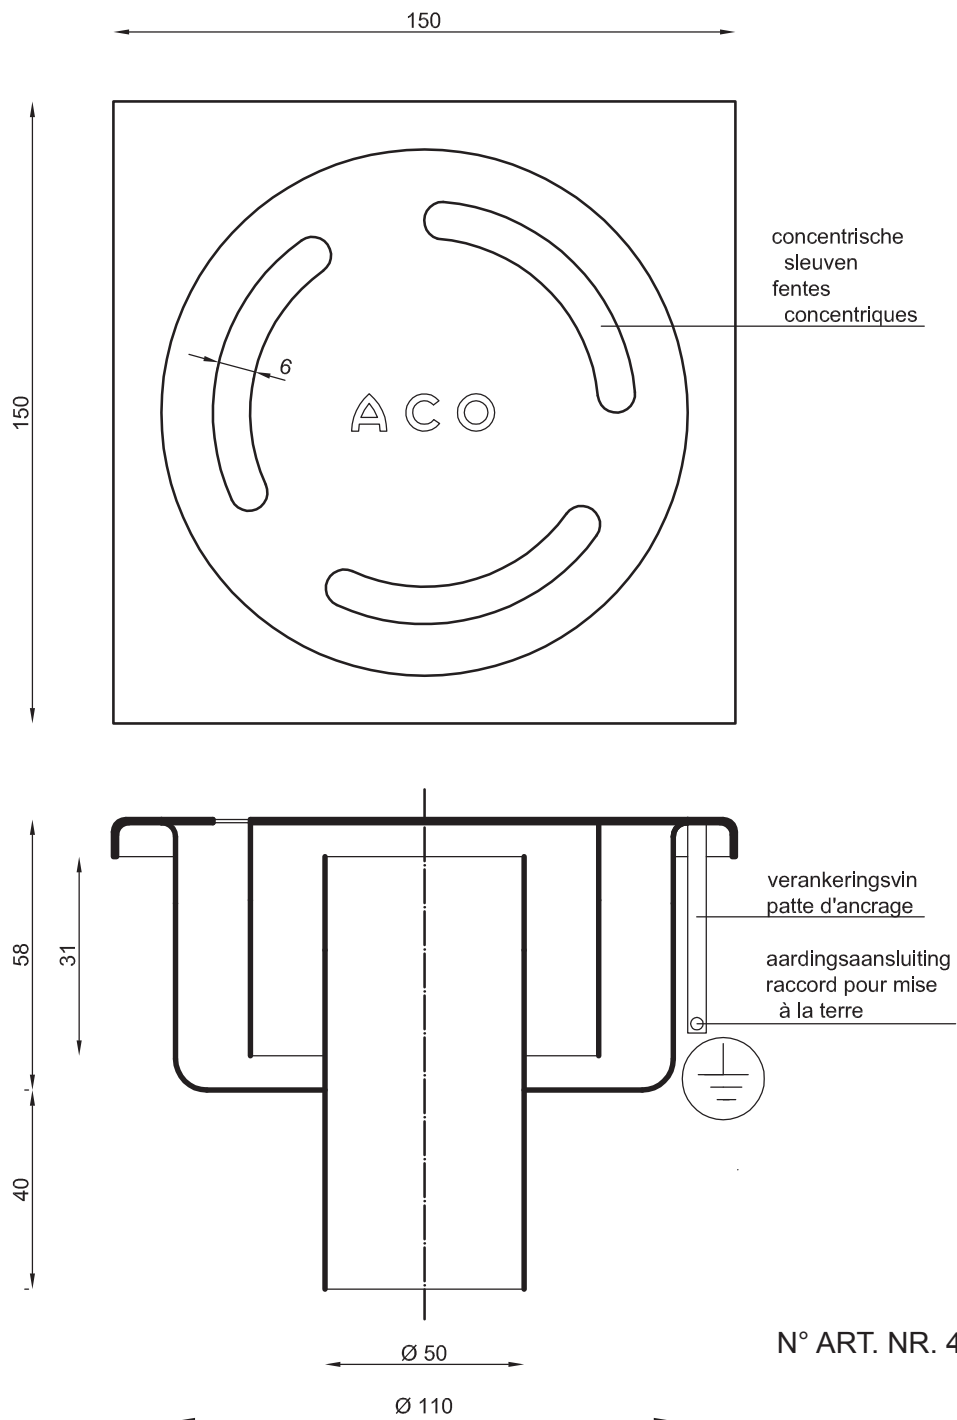

EKO Home 150

bovenvlak 150 x 150 mm  
uitloop Ø 50 mm

afwerking: mat

surface 150 x 150 mm  
sortie Ø 50 mm

finition: mate

N° ART. NR. 413208