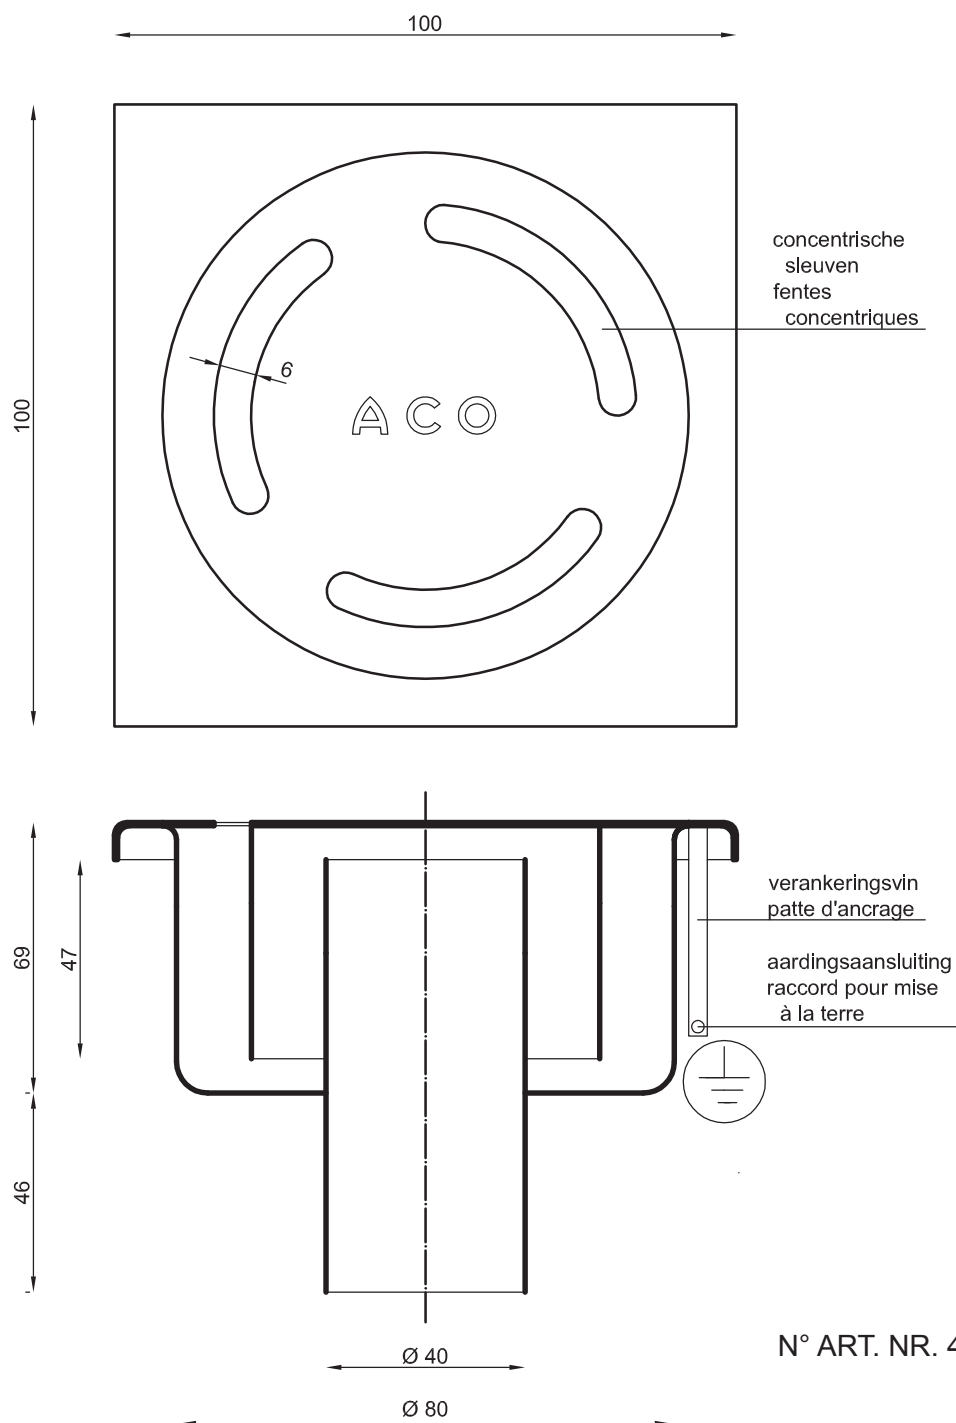

## EKO Home 100

bovenvlak 100 x 100 mm  
uitloop Ø 40 mm

afwerking: mat

surface 100 x 100 mm  
sortie Ø 40 mm

finition: mate

N° ART. NR. 413207