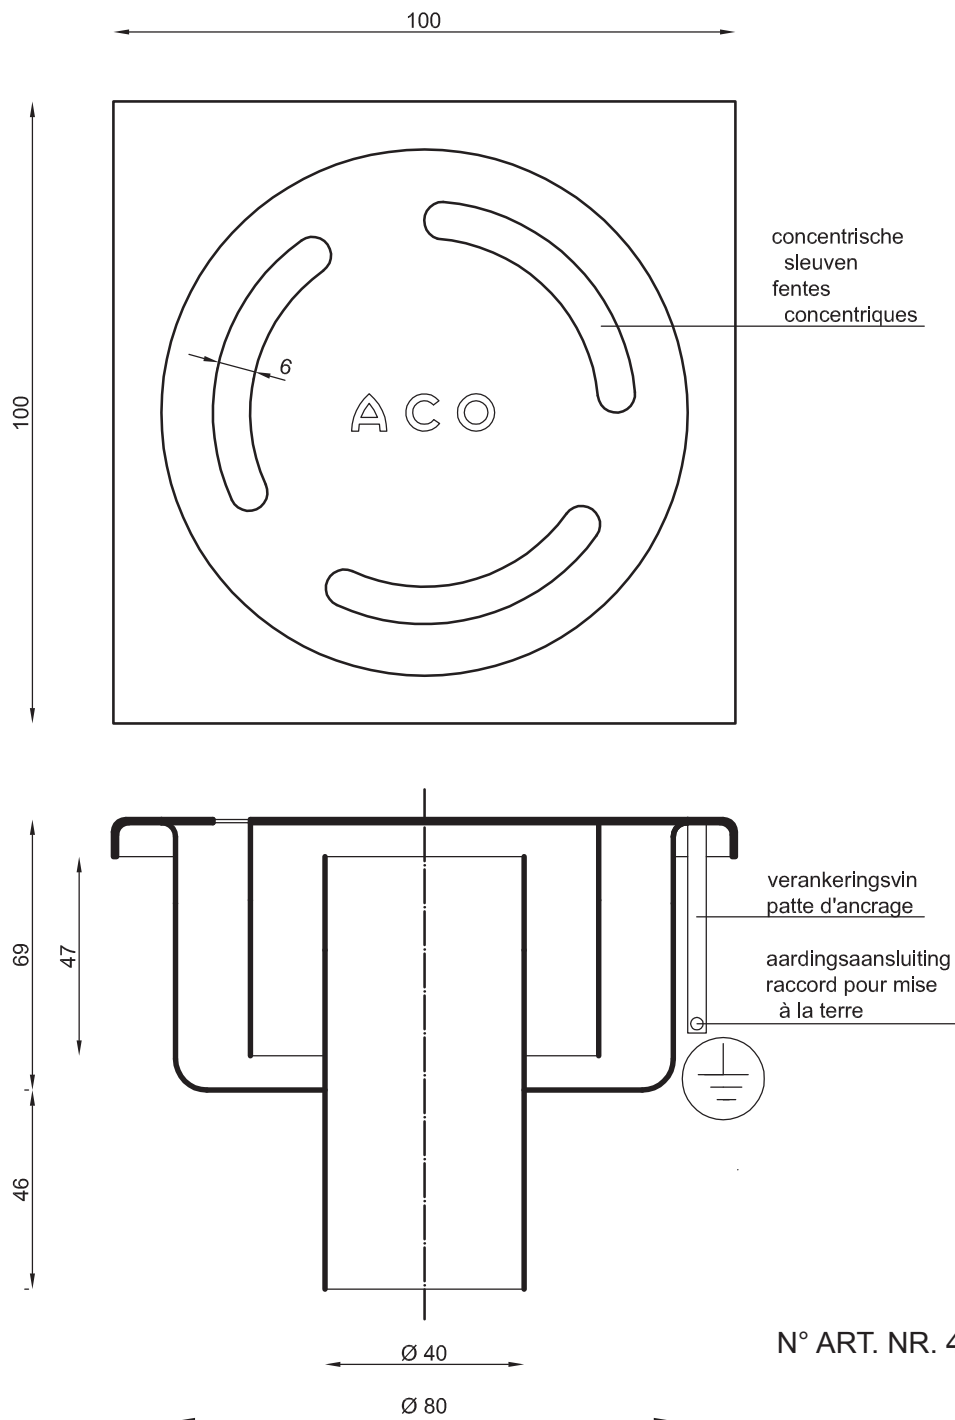

EKO Home 100

bovenvlak 100 x 100 mm
uitloop Ø 40 mm

afwerking: mat

surface 100 x 100 mm
sortie Ø 40 mm

finition: mate

N° ART. NR. 413207