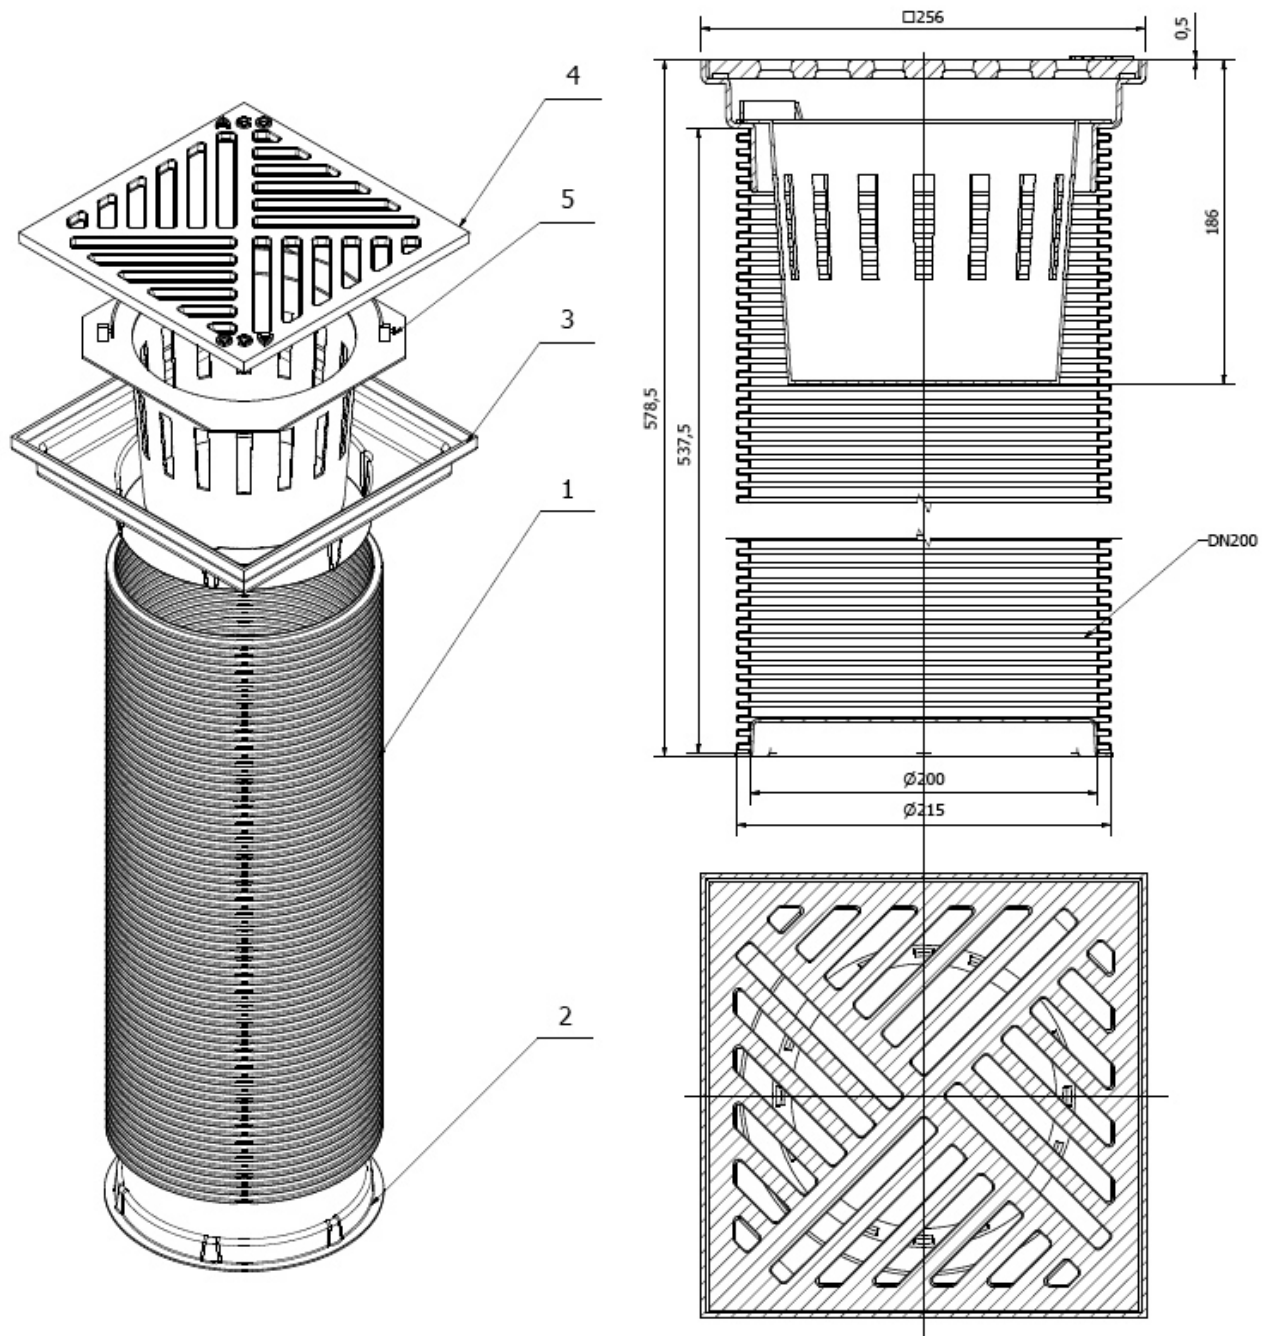

ACO GARDEN
GULLY

Dimensions en millimètres

Puisard d'infiltration
N° Art. 406481

1. Tuyau d'infiltration en PE-HD
2. Couvercle en ABS
3. Rehausse - Rebord en ABS
4. Grille passerelle en fonte
5. Panier à déchets en PE-HD

REF. ACO_GARDEN_DT_GULLY_A15kN