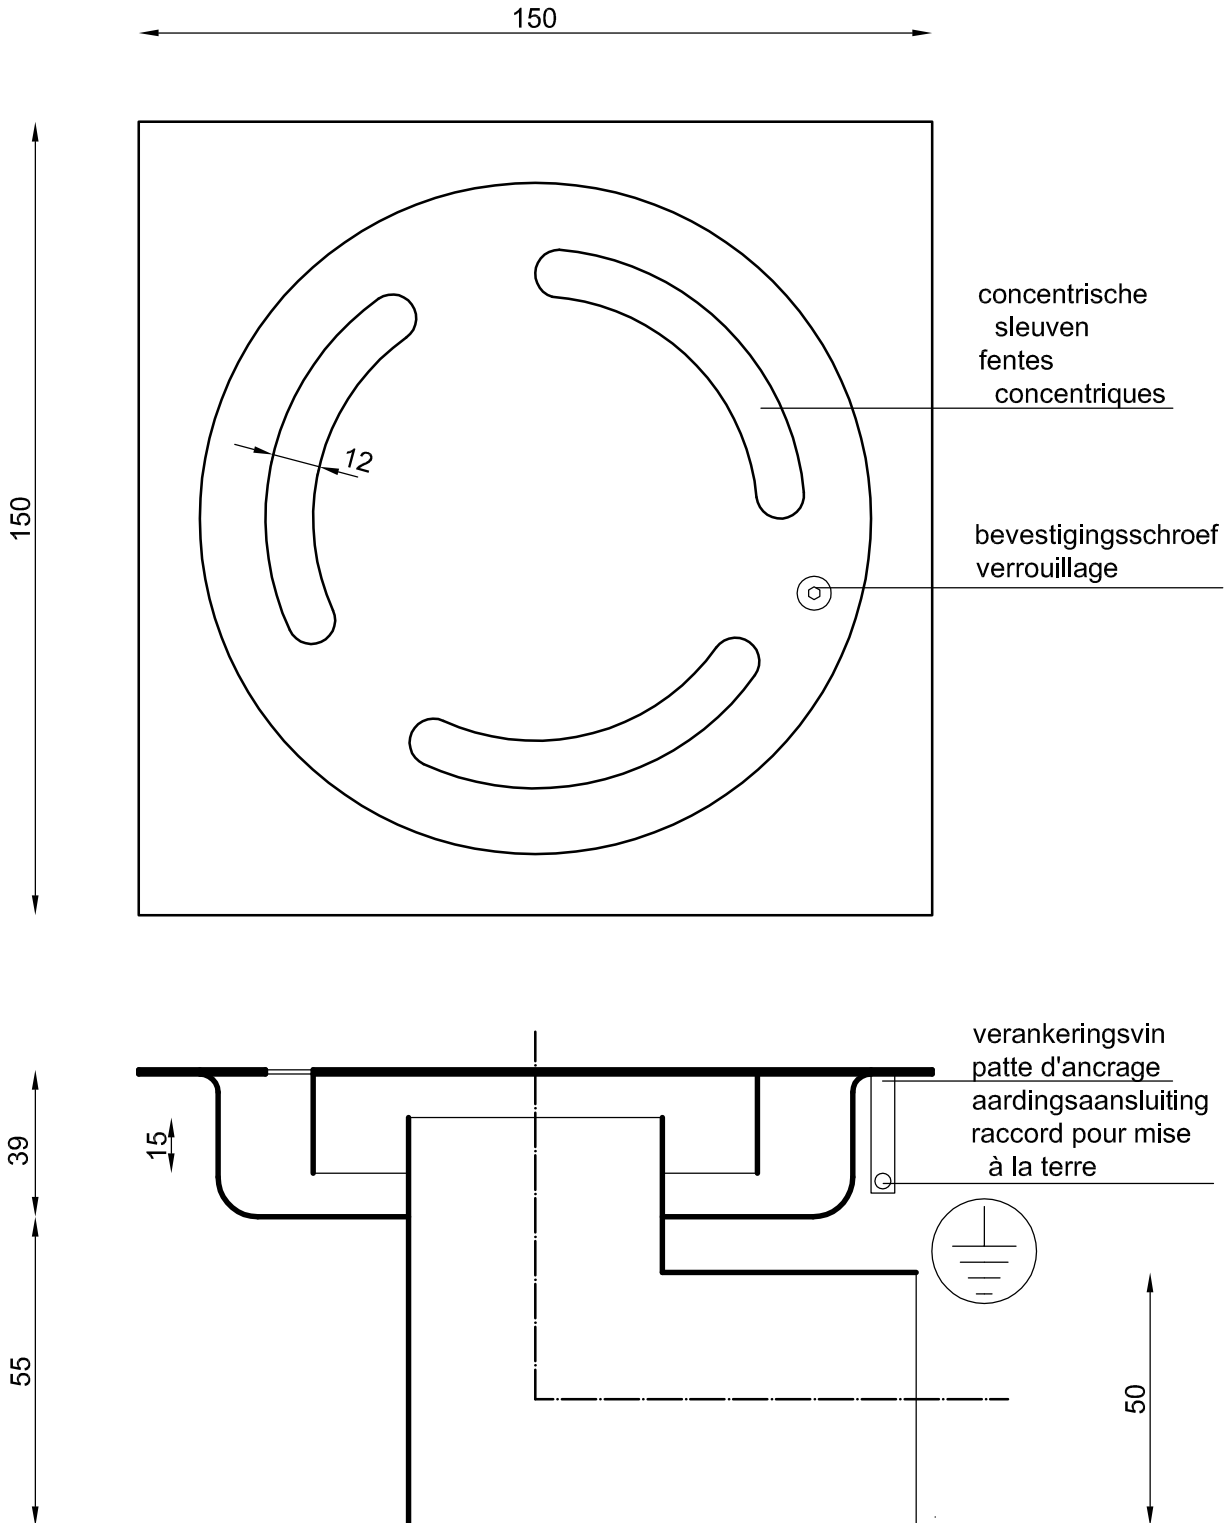

bovenvlak 150 x 150 mm
uitloop Ø 50 mm

afwerking: geglasparelstraald
(mat aspect)

surface 150 x 150 mm
sortie Ø 50 mm

finition: microbillé
(aspect mat)

roestvrij staal - acier inoxydable: AISI 304

BC-AH

nr.

date:

drawn: AV

check: OVII

measures mm

Vloerafvoerput,
Avaloir au sol
type EKO HORIZONT 150

ACO INOX

sa ACO Passavant nv

Preenakker 6 - B-1785 Merchtem