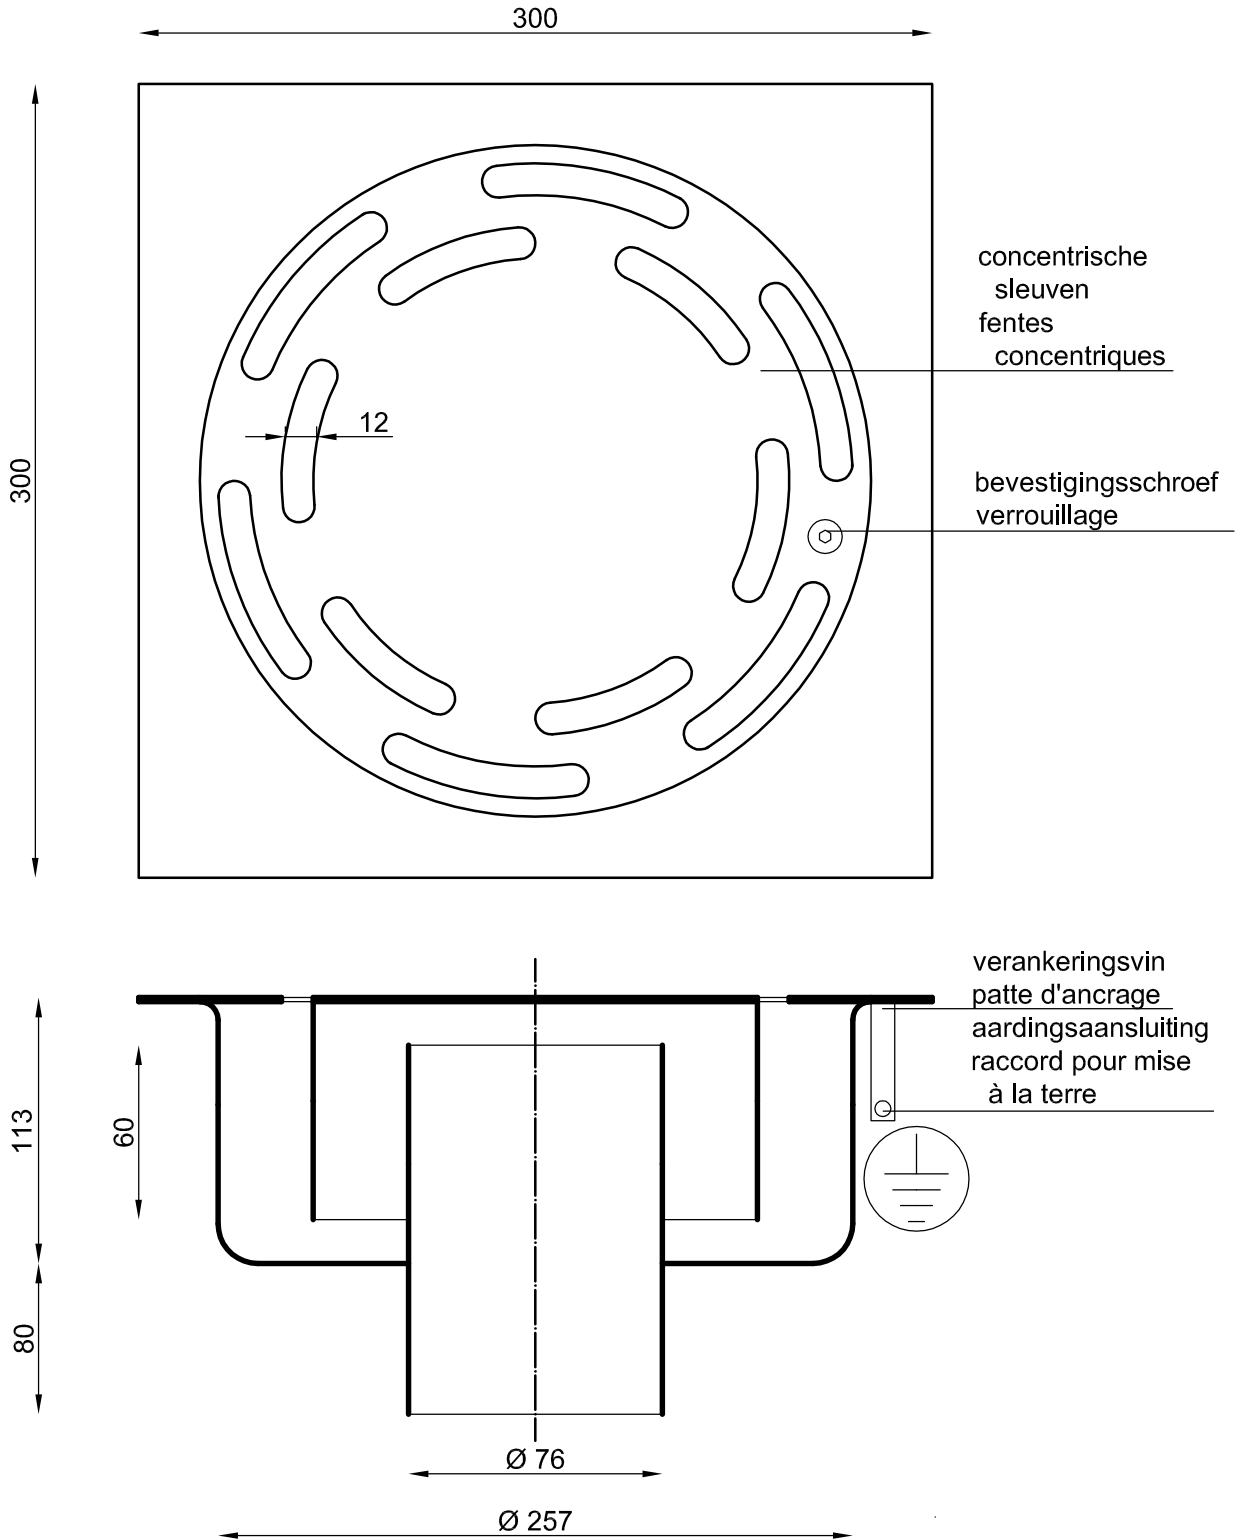

bovenvlak 300 x 300 mm  
uitloop Ø 76 mm

afwerking: geglasparelstraald  
(mat aspect)

surface 300 x 300 mm  
sortie Ø 76 mm

finition: microbillé  
(aspect mat)

roestvrij staal - acier inoxydable:  AISI 304

AG-AH

nr.

date:

drawn: AV

check: OVII

measures mm

Vloerafvoerput,  
Avaloir au sol  
type EKO 300

ACO INOX