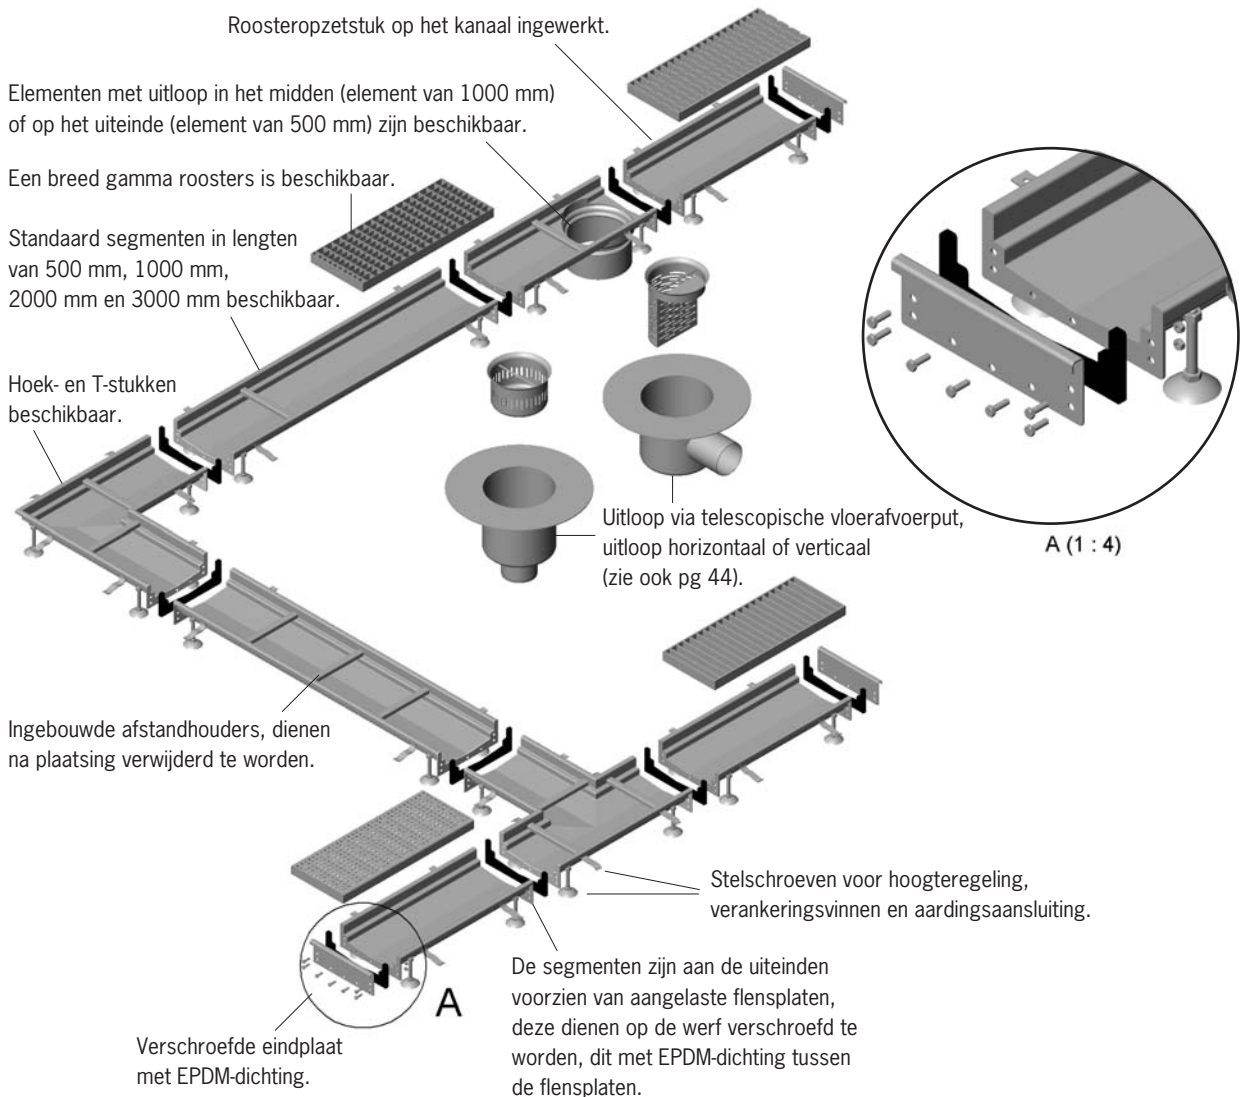

Modulaire roosterkanalen

Modular 200

Beschrijving

- breder roosterkanaal, modulaire opbouw
- elementen met verschroefde flensverbindingen met EPDM-dichting
- roestvrij staal, AISI 304
- plaatdikte 2 mm
- breedte 230 / 170 mm (buiten / binnen)
- hoogte 60 mm
- uitloop via telescopische vloerafvoerput
- standaard roosters:
  - maasrooster, anti-slip
  - staafrooster
  - geperforeerd rooster

Opbouw in beeld van de Modular 200