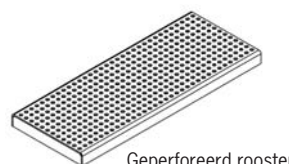

Maasrooster anti-slip

Geperforeerd rooster