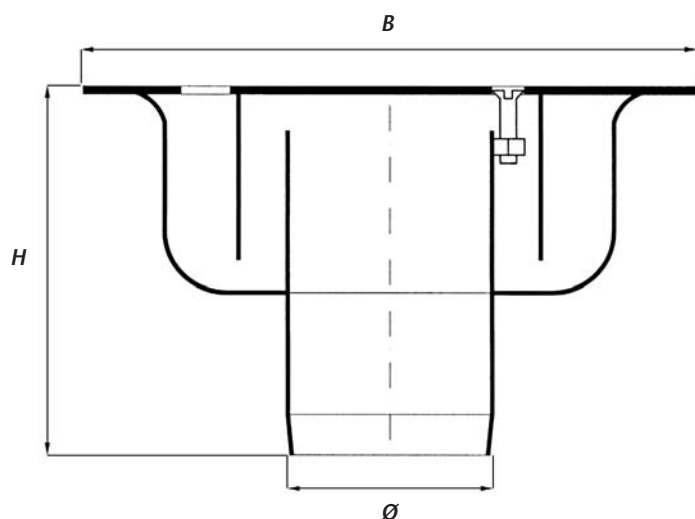

Overzicht

Uitw. breedte (B in cm)	Hoogte (H in cm)	Uitloop (ø uitw.)	Debiet (l/s)	Deksel	Art. nr.
10,0 x 10,0	7,3	40	0,25	verschroefd	EKO 100
15,0 x 15,0	9,8	50	0,40	verschroefd	EKO 150
20,0 x 20,0	12,3	60	0,60	verschroefd	EKO 200
25,0 x 25,0	19,3	75	0,90	verschroefd	EKO 250
30,0 x 30,0	19,3	75	0,90	verschroefd	EKO 300