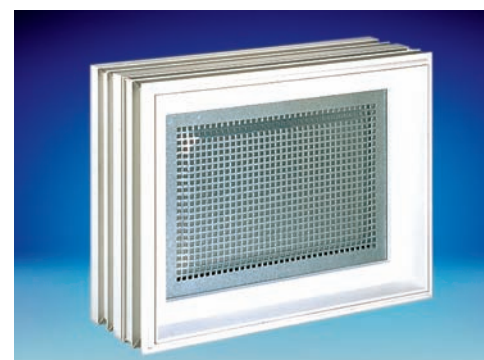

Kader met voorzetters.

Afwerkingsprofielen zijn beschikbaar in het breder gamma en zorgen, bij het plaatsen van een isolatiewand voor de betonwand, voor een mooie afwerking van de dorpel, zij- en bovenwanden in aansluiting met het raam.