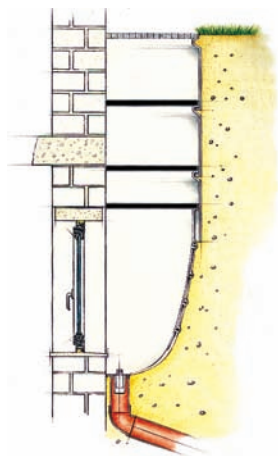

Breng licht en lucht in het leven

ACO allround lichtschacht

ACO therm®

ACO isoLight®

ACO verluchttingschacht

ACO allround lichtschacht

De nieuwe ACO allround lichtschacht van 40 cm diep in detail

Materie

Lichaam en toebehoren

Het witte lichaam is universeel te gebruiken en is dankzij het brede gamma toebehoren makkelijk te plaatsen. De lichtschacht wordt geleverd inclusief montage- en anti-diefstalset. De begaanbare uitvoering wordt standaard aan de muur bevestigd met 4 vijzen, voor een berijdbare uitvoering worden 4 specifieke vijzen voorzien.

Dankzij een in het gamma opgenomen waterpas met boorgaten weet u de gaten snel en doeltreffend voor te boren.

Qua afmetingen biedt ACO u een ruim aanbod. De allround-lichamen, die standaard een diepte hebben van 40 cm, zijn beschikbaar in breedte 80 en 100 cm en in hoogte 60, 100 en 130 cm.