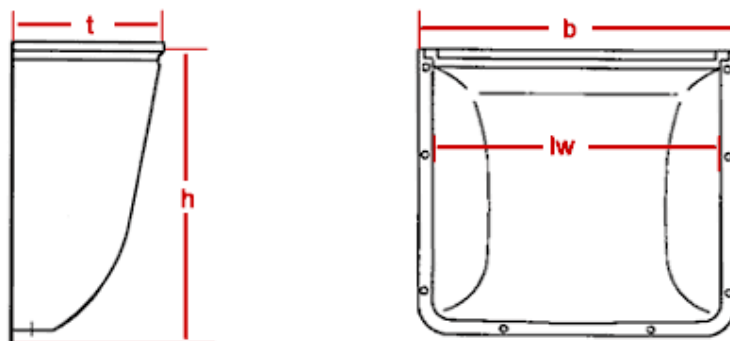

## De ACO Lichtschacht in Detail

Lichtschacht	Venstergrootte (cm)	Rooster (cm)	h (cm)	t (cm)	b (cm)	lw (cm)
80 x 60 x 40	80	84 x 40	66,6	42,9	92	80,9
100 x 60 x 40	100	104 x 40	66,6	42,9	112	100,8
100 x 100 x 40	100	104 x 40	107,3	42,9	112	100,8
100 x 130 x 40	100	104 x 40	137,3	42,9	112	100,8
125 x 100 x 40	125	134 x 40	107,4	42,9	143	128

## Mogelijkheid lichtschacht te verhogen met ophoogelement (max. 3 elementen):

Ophoogelement B x T	In hoogte verstelbaar ophoogelement			h (cm)	b (cm)	t (cm)
	Met 1 ophoogelement	met 2 ophoogelementen	met 3 ophoogelementen			
80 x 40	van 9- 30 cm	van 30 - 58 cm	van 58 - 86 cm	32	104	43,1
100 x 40	van 9- 30 cm	van 30 - 58 cm	van 58 - 86 cm	32	124	43,1
125 x 40	van 9- 30 cm	van 30 - 58 cm	van 58 - 86 cm	32	153	43,1