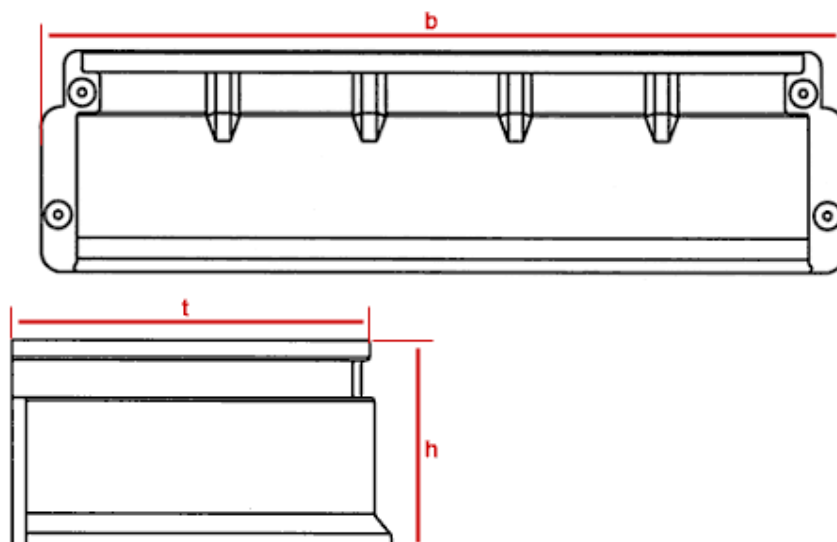

## De ACO Lichtschacht in Detail

Lichtschacht	Venstergrootte (cm)	Rooster (cm)	h (cm)	t (cm)	b (cm)	lw (cm)
80 x 60 x 40	80	84 x 40	66,6	42,9	92	80,9
100 x 60 x 40	100	104 x 40	66,6	42,9	112	100,8
100 x 100 x 40	100	104 x 40	107,3	42,9	112	100,8
100 x 130 x 40	100	104 x 40	137,3	42,9	112	100,8
125 x 100 x 40	125	134 x 40	107,4	42,9	143	128

## Mogelijkheid lichtschacht te verhogen met ophoogelement (max. 3 elementen):

Ophoogelement B x T	In hoogte verstelbaar ophoogelement			h (cm)	b (cm)	t (cm)
	Met 1 ophoogelement	met 2 ophoogelementen	met 3 ophoogelementen			
80 x 40	van 9- 30 cm	van 30 - 58 cm	van 58 - 86 cm	32	104	43,1
100 x 40	van 9- 30 cm	van 30 - 58 cm	van 58 - 86 cm	32	124	43,1
125 x 40	van 9- 30 cm	van 30 - 58 cm	van 58 - 86 cm	32	153	43,1