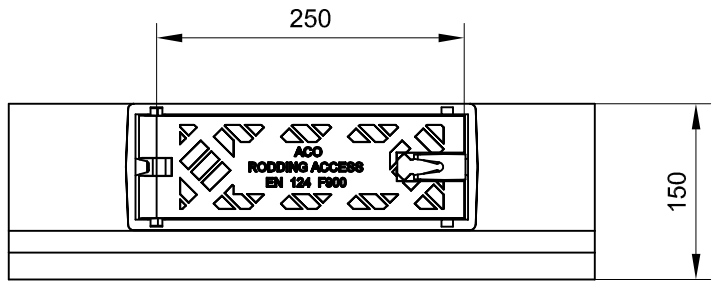

Bovenaanzicht / Vue du dessus

Zijaanzicht / Vue de côté

Vooraanzicht / Vue de face

Achteraanzicht / Vue de derrière

Naam - Nom

KerbDrain KD 305 A  
gotelement met inspectie-opening  
caniveau avec ouverture d'inspection

Technische veranderingen voorbehouden - Sous réserve de changements techniques

Maten in millimeter  
Dimensions en millimètres