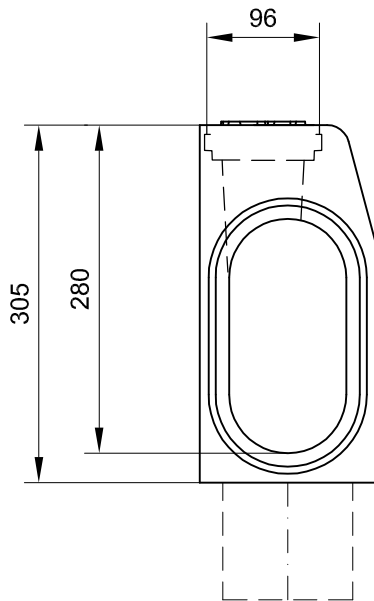

Bovenaanzicht / Vue du dessus

Zijaanzicht / Vue de côté

Vooraanzicht / Vue de face

Achteraanzicht / Vue de derrière

Naam - Nom

KerbDrain KD 305 A  
gotelement met inspectie-opening  
caniveau avec ouverture d'inspection

Technische veranderingen voorbehouden - Sous réserve de changements techniques

Maten in millimeter  
Dimensions en millimètres