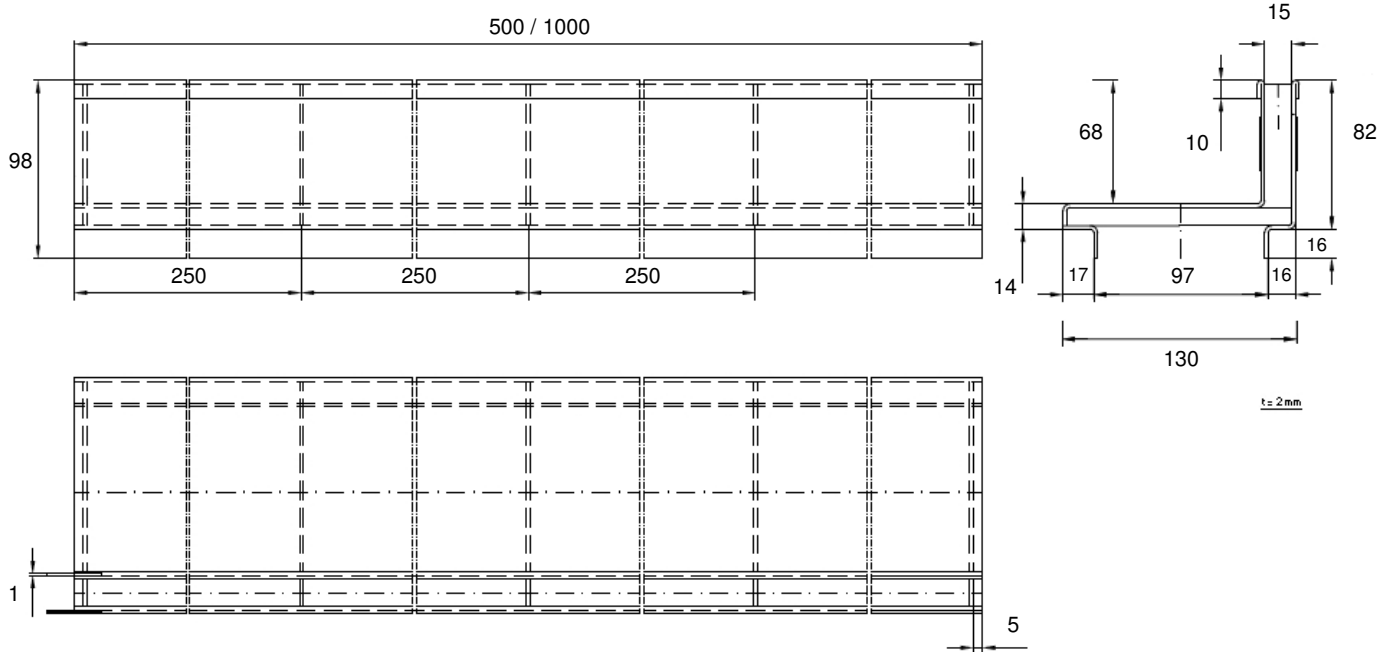

**ACO SELF HOMELINE E
VS - ANTRACIET VS - INOX**

Maten in millimeters
Tekening referentie: T1-P012-7451-04-00

Sleufafwatering ACO Self Homeline E

Opzetstuk met sleuf aan de zijkant voor Gala-G100 afvoergoot
Belastingsklasse B 125 kN

Vrije sleufhoogte: 6.8 cm

verzinkt staal, 100 cm en 50 cm

Art. nr. 09221: opzetstuk uit verzinkt staal met sleuf aan de zijkant, 100 cm

Art. nr. 09222: opzetstuk uit verzinkt staal met sleuf aan de zijkant, 50 cm

antraciet gepoederlakt verzinkt staal, 100 cm en 50 cm

Art. nr. P9221: opzetstuk uit verzinkt staal, antraciet gepoederlakt, met sleuf aan de zijkant, 100 cm

Art. nr. P9222: opzetstuk uit verzinkt staal, antraciet gepoederlakt, met sleuf aan de zijkant, 50 cm

inox, 100 cm en 50 cm

Art. nr. 09251: opzetstuk uit inox met sleuf aan de zijkant, 100 cm

Art. nr. 09252: opzetstuk uit inox met sleuf aan de zijkant, 50 cm