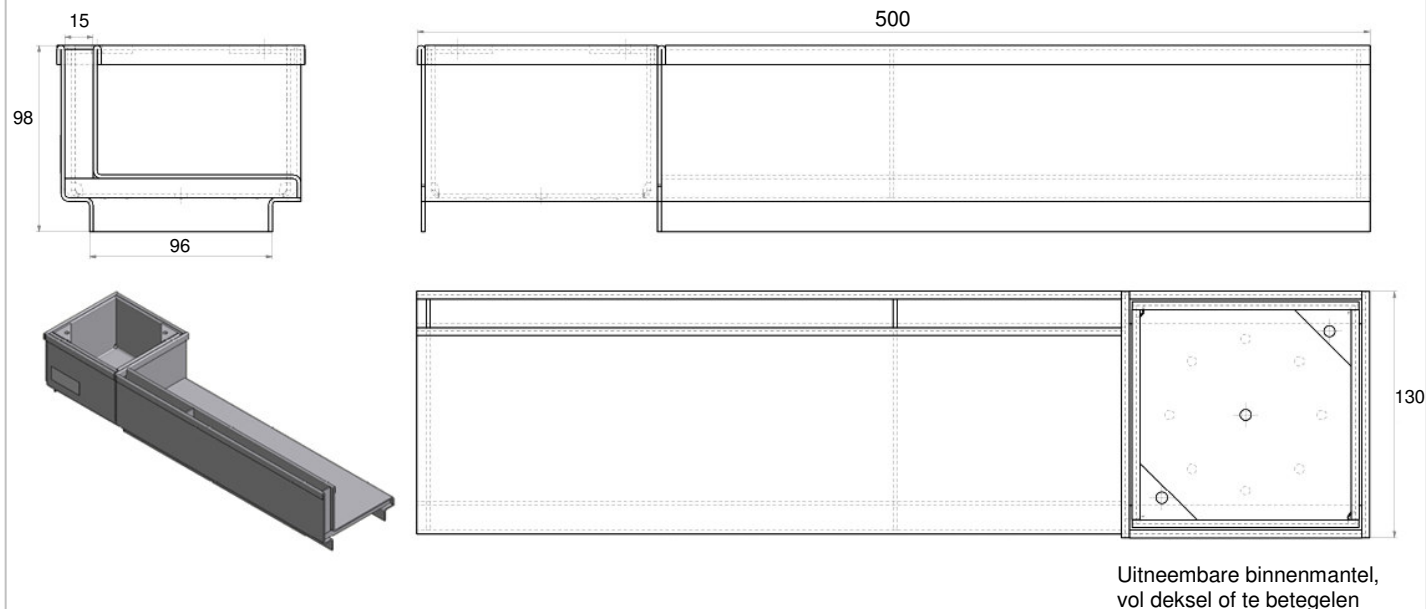

**ACO SELF HOMELINE E
VS - ANTRACIET VS - INOX TOEGANGSLUIK RECHTS**

Maten in millimeters
Tekening referentie: 408852

Sleufafwatering ACO Self Homeline E

Toegangsluik rechts met sleuf aan de zijkant voor Gala-G100 afvoergoot
Belastingsklasse B 125 kN

Vrije sleufhoogte: 6.8 cm

verzinkt staal, 50 cm

Art. nr. 09224 R: toegangsluik rechts uit verzinkt staal met sleuf aan de zijkant, 50 cm

antraciet gepoederlakt verzinkt staal, 50 cm

Art. nr. P9224 R: toegangsluik rechts uit verzinkt staal, antraciet gepoederlakt, met sleuf aan de zijkant, 50 cm

inox, 50 cm

Art. nr. 09254 R: toegangsluik rechts uit inox met sleuf aan de zijkant, 50 cm