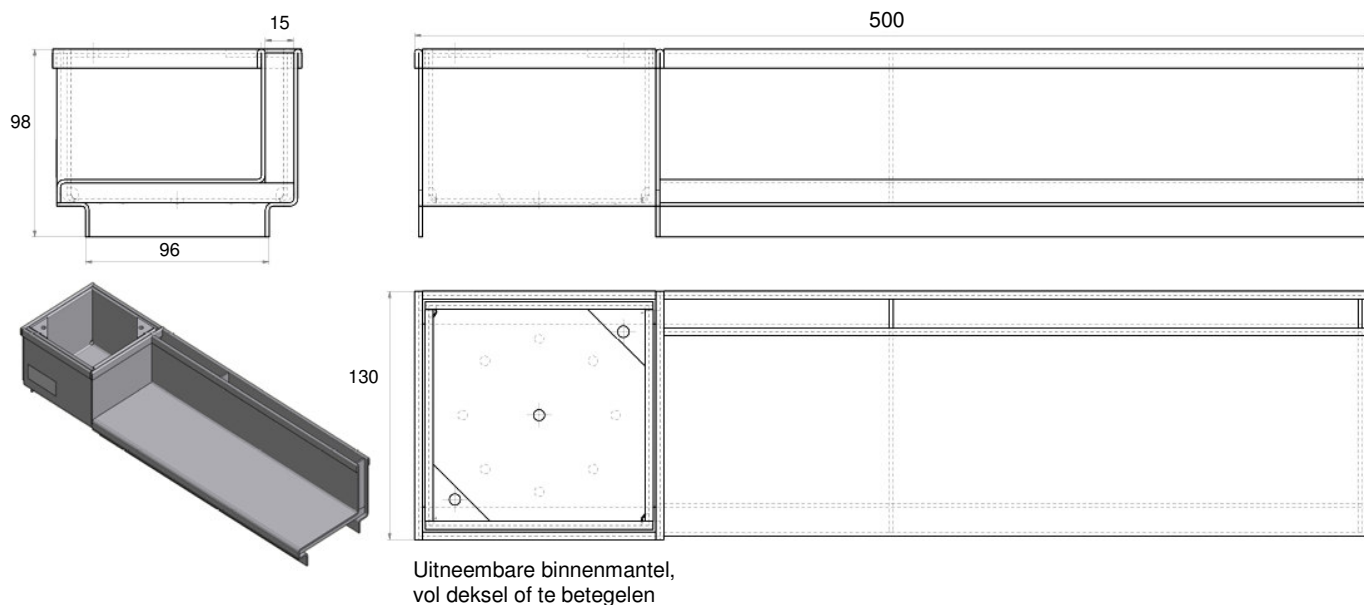

ACO SELF HOMELINE E
VS - ANTRACIET VS - INOX TOEGANGSLUIK LINKS

Maten in millimeters
 Tekening referentie: 408851

Sleufafwatering ACO Self Homeline E

Toegangsluik links met sleuf aan de zijkant voor Gala-G100 afvoergoot
 Belastingsklasse B 125 kN

Vrije sleufhoogte: 6.8 cm

verzinkt staal, 50 cm

Art. nr. 09223 L: toegangsluik links uit verzinkt staal met sleuf aan de zijkant, 50 cm

antraciet gepoederlakt verzinkt staal, 50 cm

Art. nr. P9223 L: toegangsluik links uit verzinkt staal, antraciet gepoederlakt, met sleuf aan de zijkant, 50 cm

inox, 50 cm

Art. nr. 09253 L: toegangsluik links uit inox met sleuf aan de zijkant, 50 cm