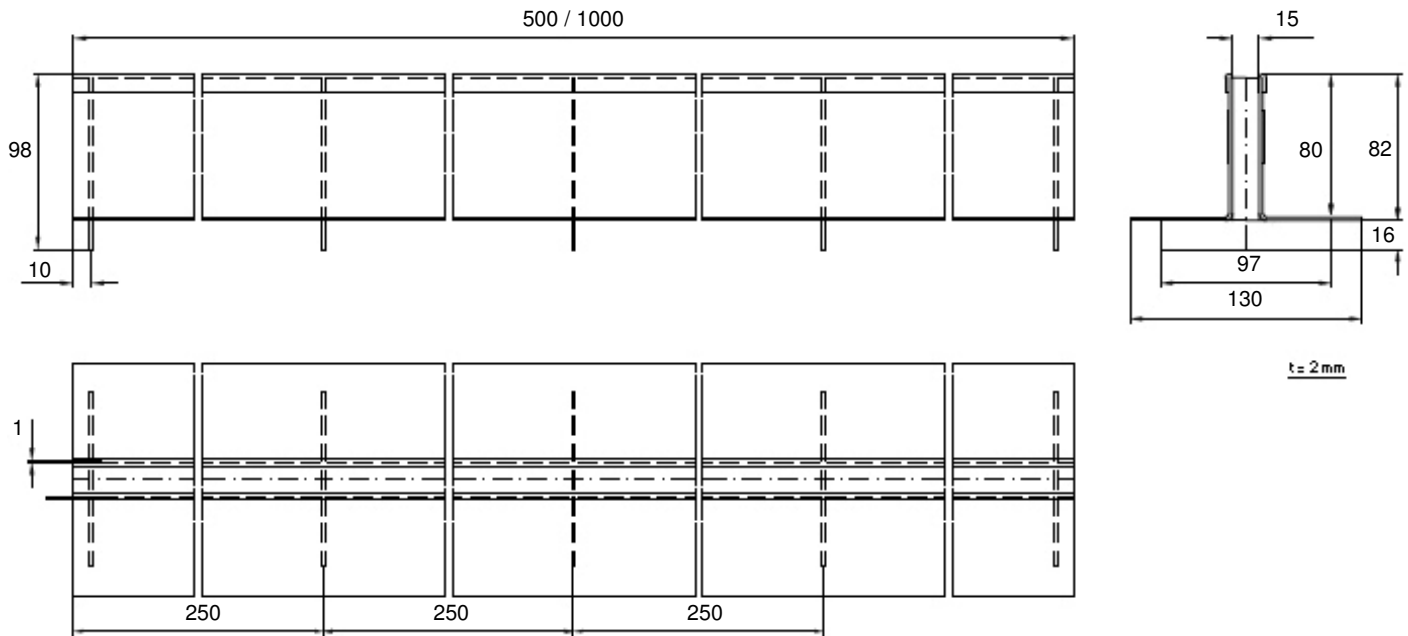

**ACO SELF HOMELINE C
VS - ANTRACIET VS - INOX**

Maten in millimeters
Tekening referentie: T1-P012-7451-02-00

Sleufafwatering ACO Self Homeline C

Opzetstuk met sleuf in het midden voor Gala-G100 afvoergoot
Belastingsklasse B 125 kN

Vrije sleufhoogte: 8.0 cm

verzinkt staal, 100 cm en 50 cm

Art. nr. 09210: opzetstuk uit verzinkt staal met sleuf in het midden, 100 cm

Art. nr. 09211: opzetstuk uit verzinkt staal met sleuf in het midden, 50 cm

antraciet gepoederlakt verzinkt staal, 100 cm en 50 cm

Art. nr. P9210: opzetstuk uit verzinkt staal, antraciet gepoederlakt, met sleuf in het midden, 100 cm

Art. nr. P9211: opzetstuk uit verzinkt staal, antraciet gepoederlakt, met sleuf in het midden, 50 cm

inox, 100 cm en 50 cm

Art. nr. 09241: opzetstuk uit inox met sleuf in het midden, 100 cm

Art. nr. 09242: opzetstuk uit inox met sleuf in het midden, 50 cm