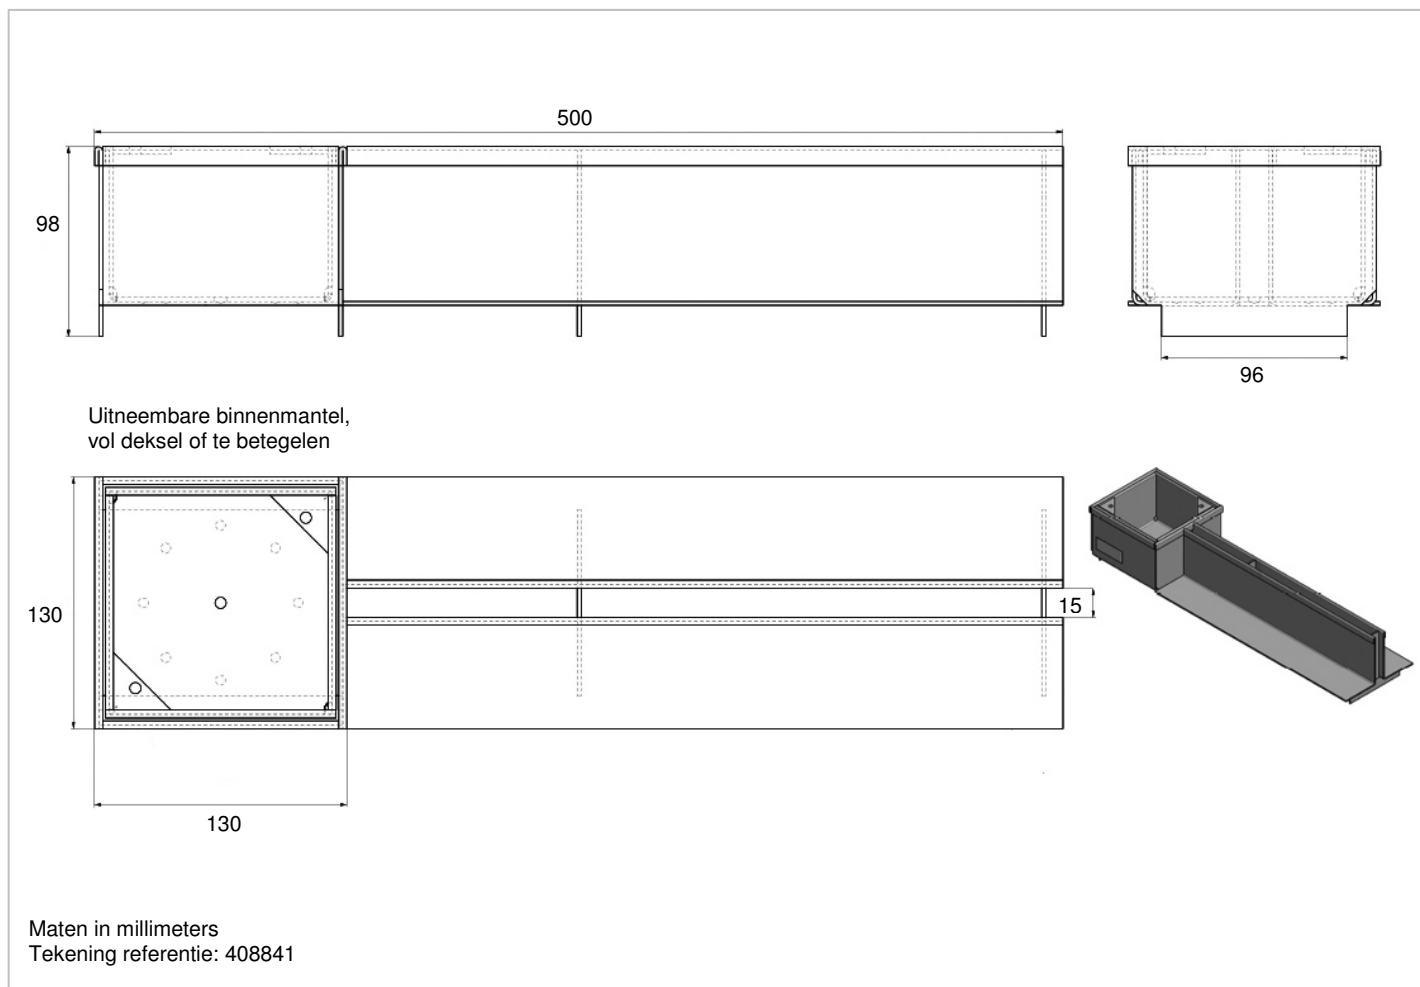

**ACO SELF HOMELINE C
VS - ANTRACIET VS - INOX**

Sleufafwatering ACO Self Homeline C

Toegangsluik met sleuf in het midden voor Gala-G100 afvoergoot
Belastingsklasse B 125 kN

Vrije sleufhoogte: 8.0 cm

verzinkt staal, 50 cm

Art. nr. 09212: toegangsluik uit verzinkt staal met sleuf in het midden, 50 cm

antraciet gepoederlakt verzinkt staal, 50 cm

Art. nr. P9212: toegangsluik uit verzinkt staal, antraciet gepoederlakt, met sleuf in het midden, 50 cm

inox, 50 cm

Art. nr. 09243: toegangsluik uit inox met sleuf in het midden, 50 cm