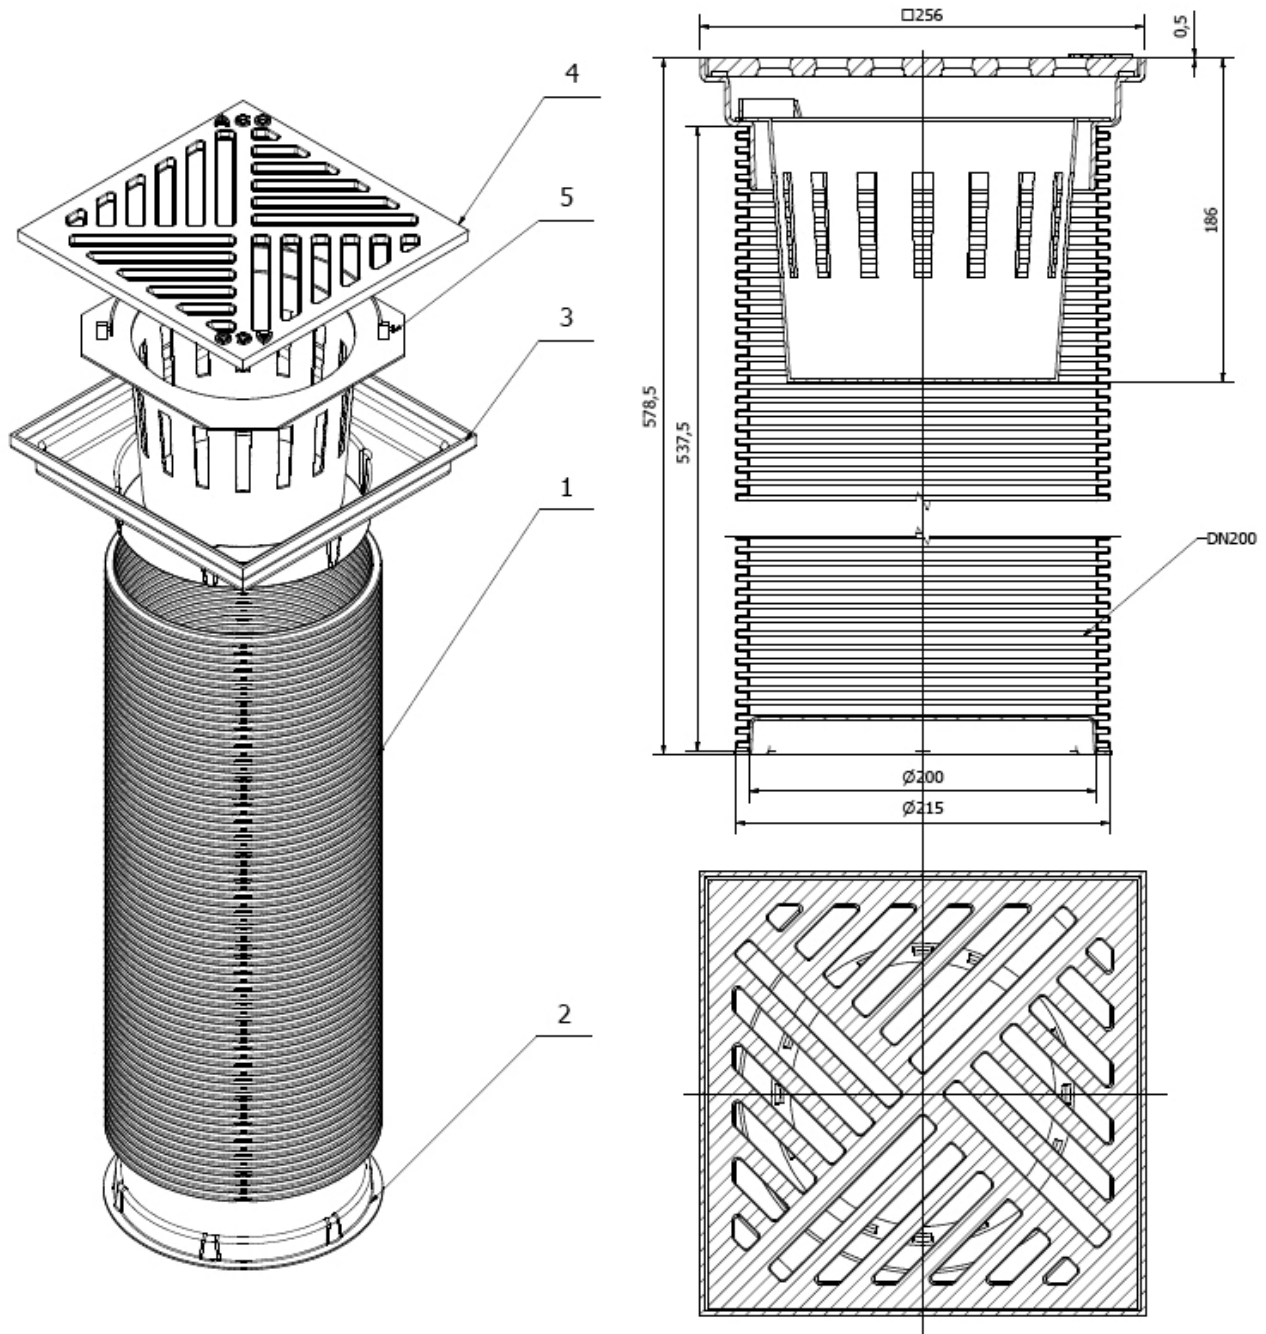

ACO SELF GULLY

Maten in millimeters

Infiltratieput

Art. nr. 406481

1. Infiltratiebuis uit PE-HD
2. Afsluitend deksel uit ABS
3. Opzetstuk - Oprand uit ABS
4. Sleufrooster uit gietijzer
5. Vuilvangemmer uit PE-HD

REF. RVO/TTGULLYA15kN